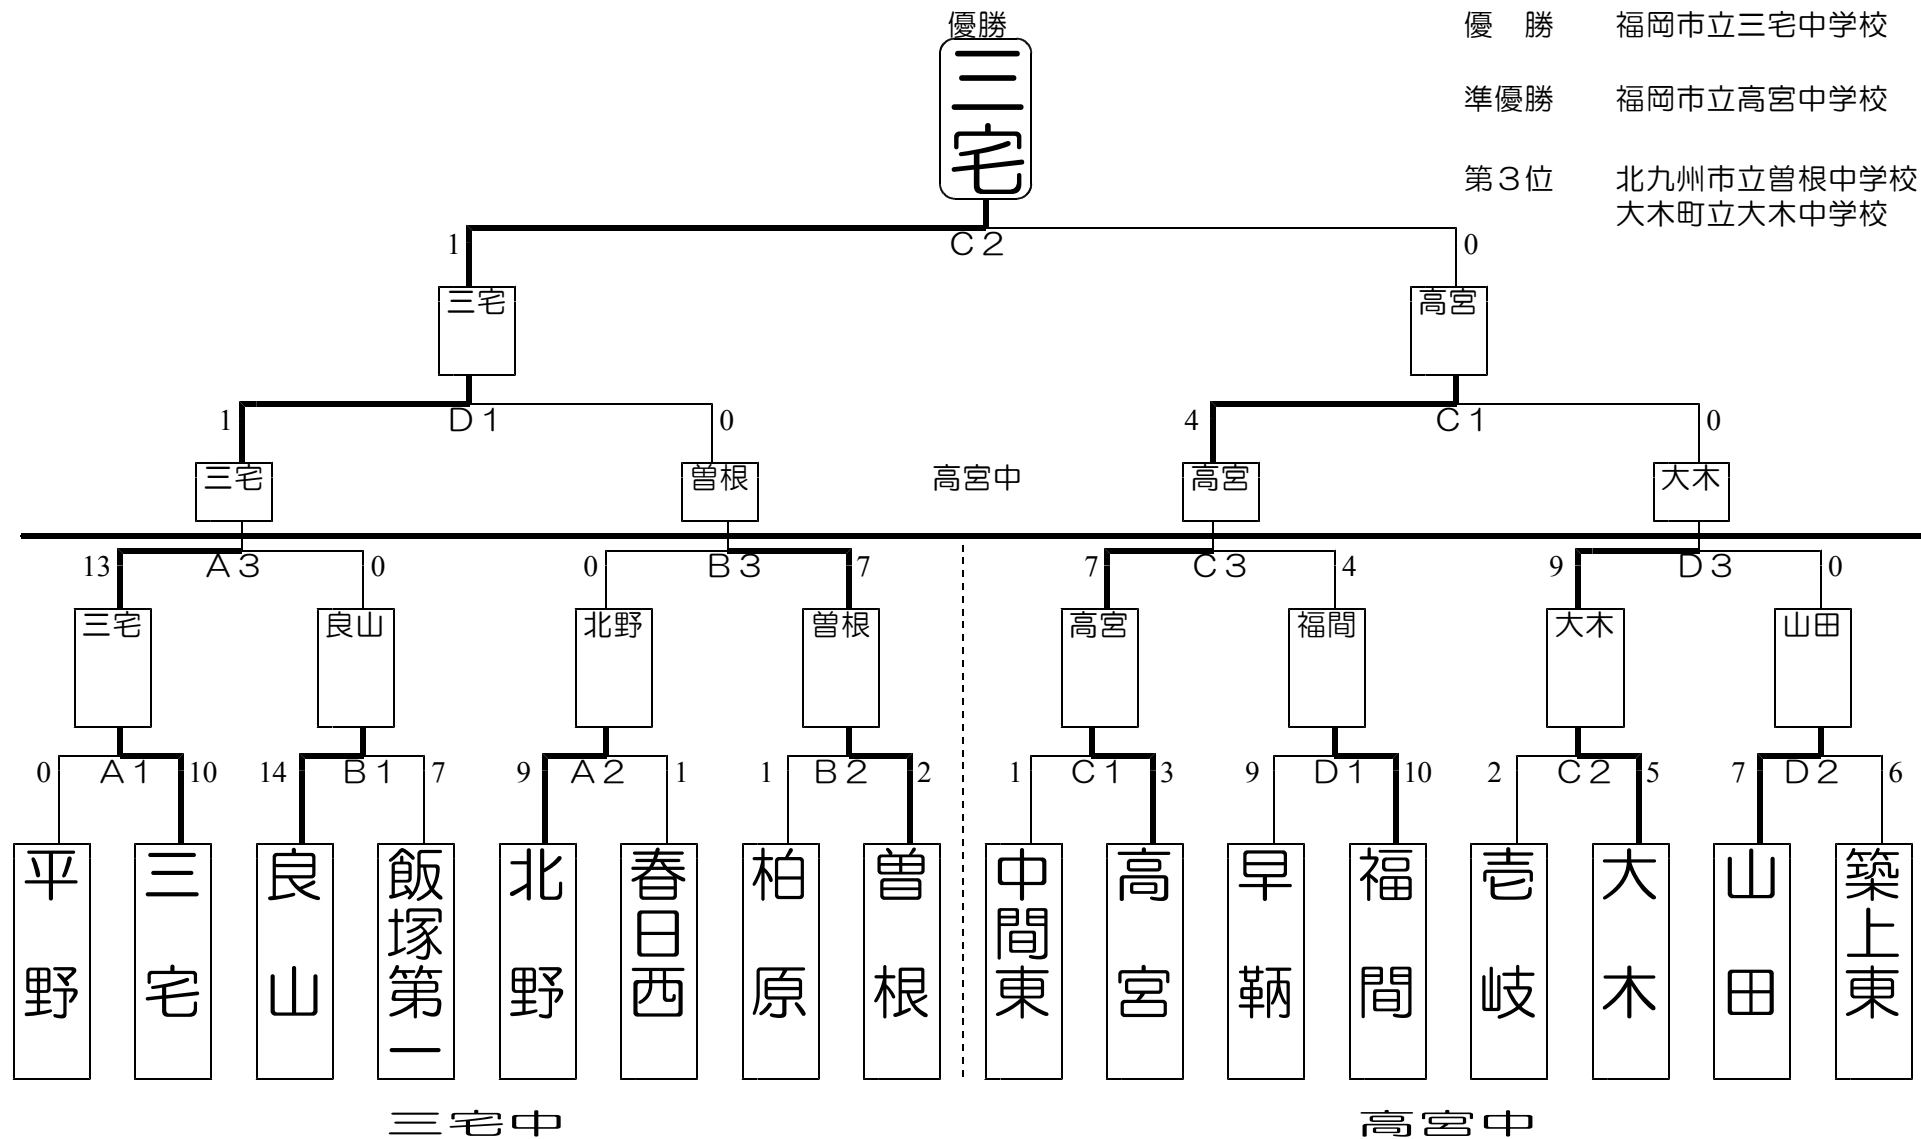

# 平成19年度 福岡県中学校新人体育大会

## 女子ソフトボール競技大会

第1日目 ②は①終了10分後にシートノック開始

第2日目 ②は①終了40分後に試合開始

③は②終了1時間後に試合開始。なお1回戦が1試合目のチームは本部との協議の上  
試合時間を早める場合がある。その際は監督に連絡・確認をする。