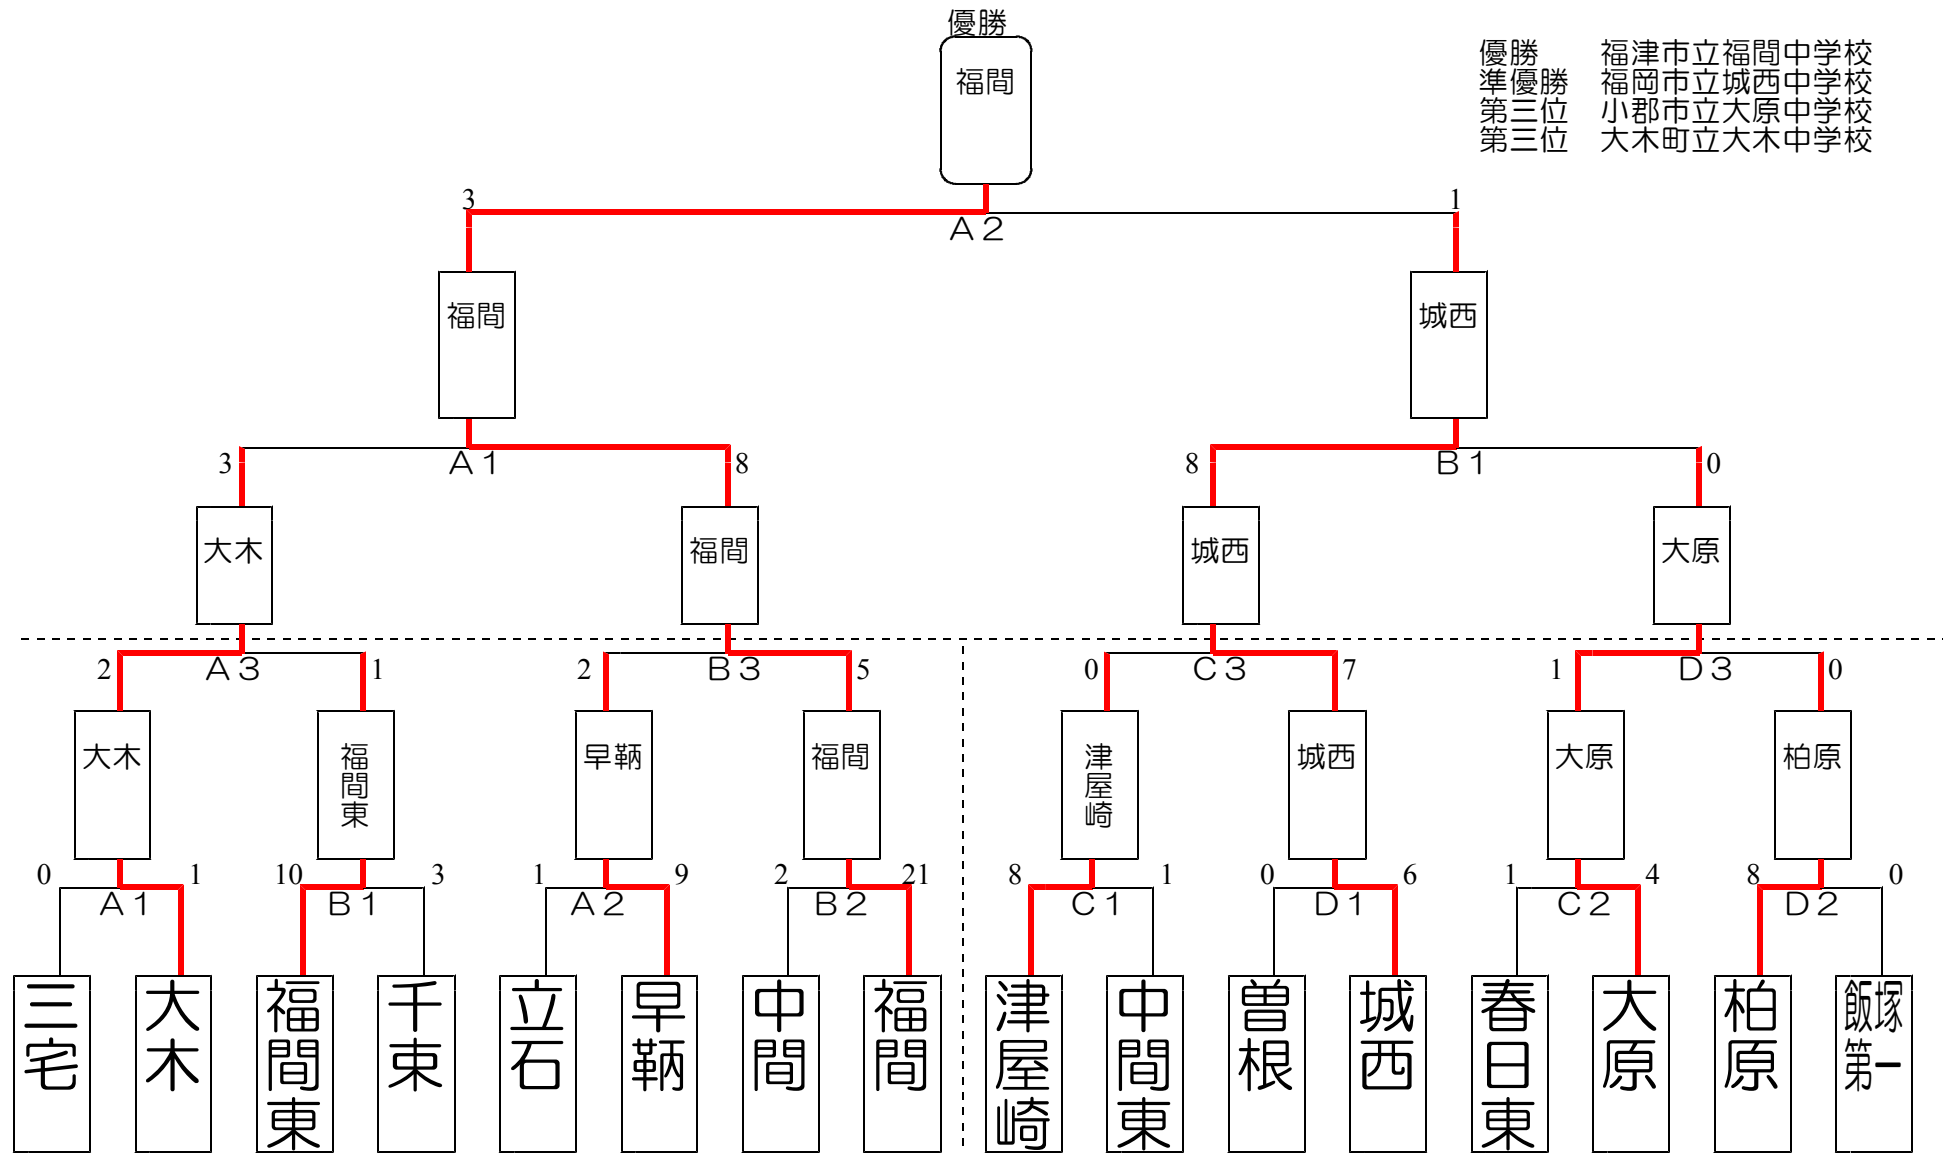

平成19年度 第56回福岡県中学校総合体育大会 女子ソフトボール競技大会組み合わせ及び結果

第1日目 ②は①終了10分後にシートノック開始 ③は②終了1時間後（遅いほうに合わせる）に試合開始
第2日目 ②は①終了40分後に試合開始

A球場：グリーンパーク多目的グラウンド手前 B球場：多目的グラウンド奥 C球場：小野公園手ト化横 D球場：小野公園駐車場横