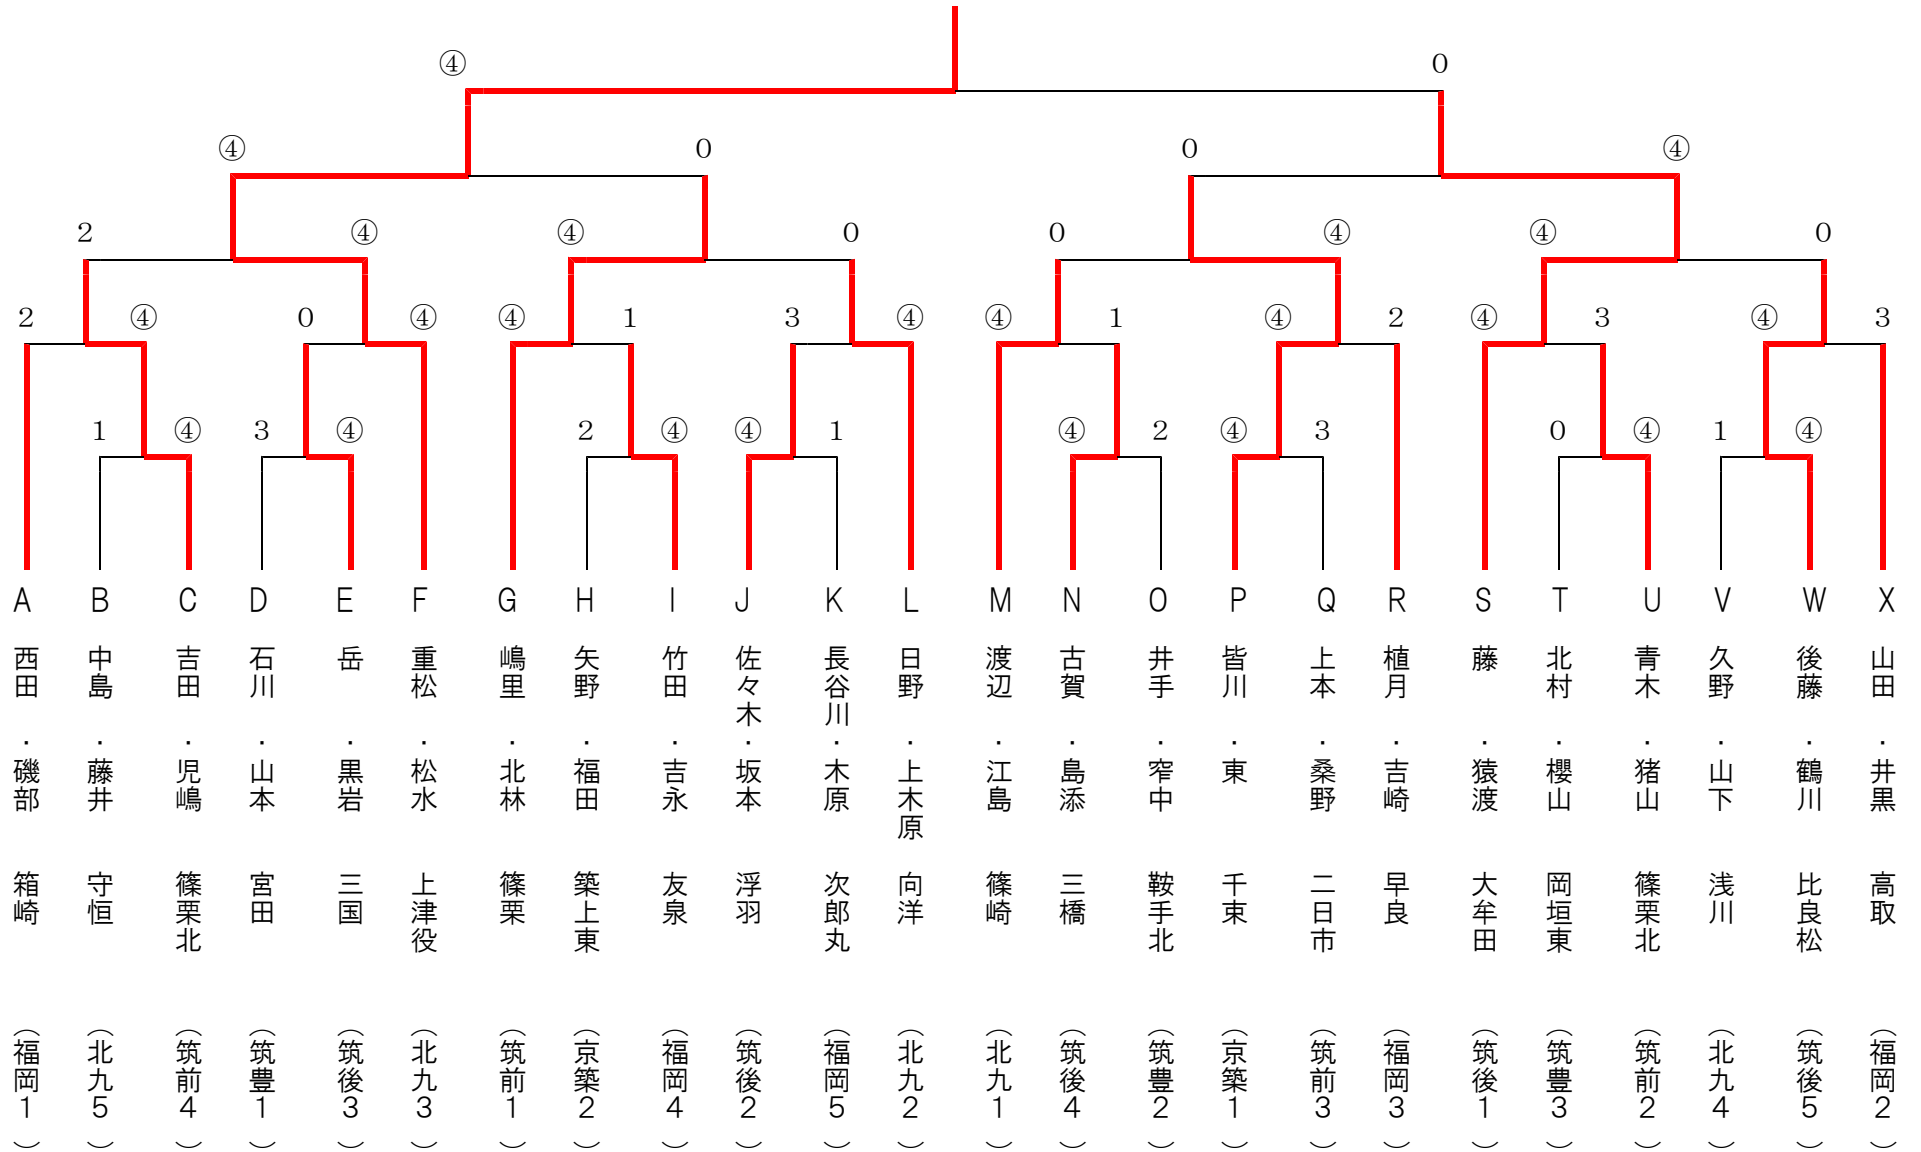

男子個人

優勝

重松・松水組 (上津役中学校)

準優勝
第3位

藤里・皆川・東
・猿渡・北林

組(大牟田中学校)
組(篠栗中学校)
組(千束中学校)

女子個人

優勝

榎田・松本組 (下山門中学校)

準優勝
第3位

甲斐・西山組 (篠栗北中学校)
富岡・及川組 (高須中学校)
熊本・小林組 (警固中学校)