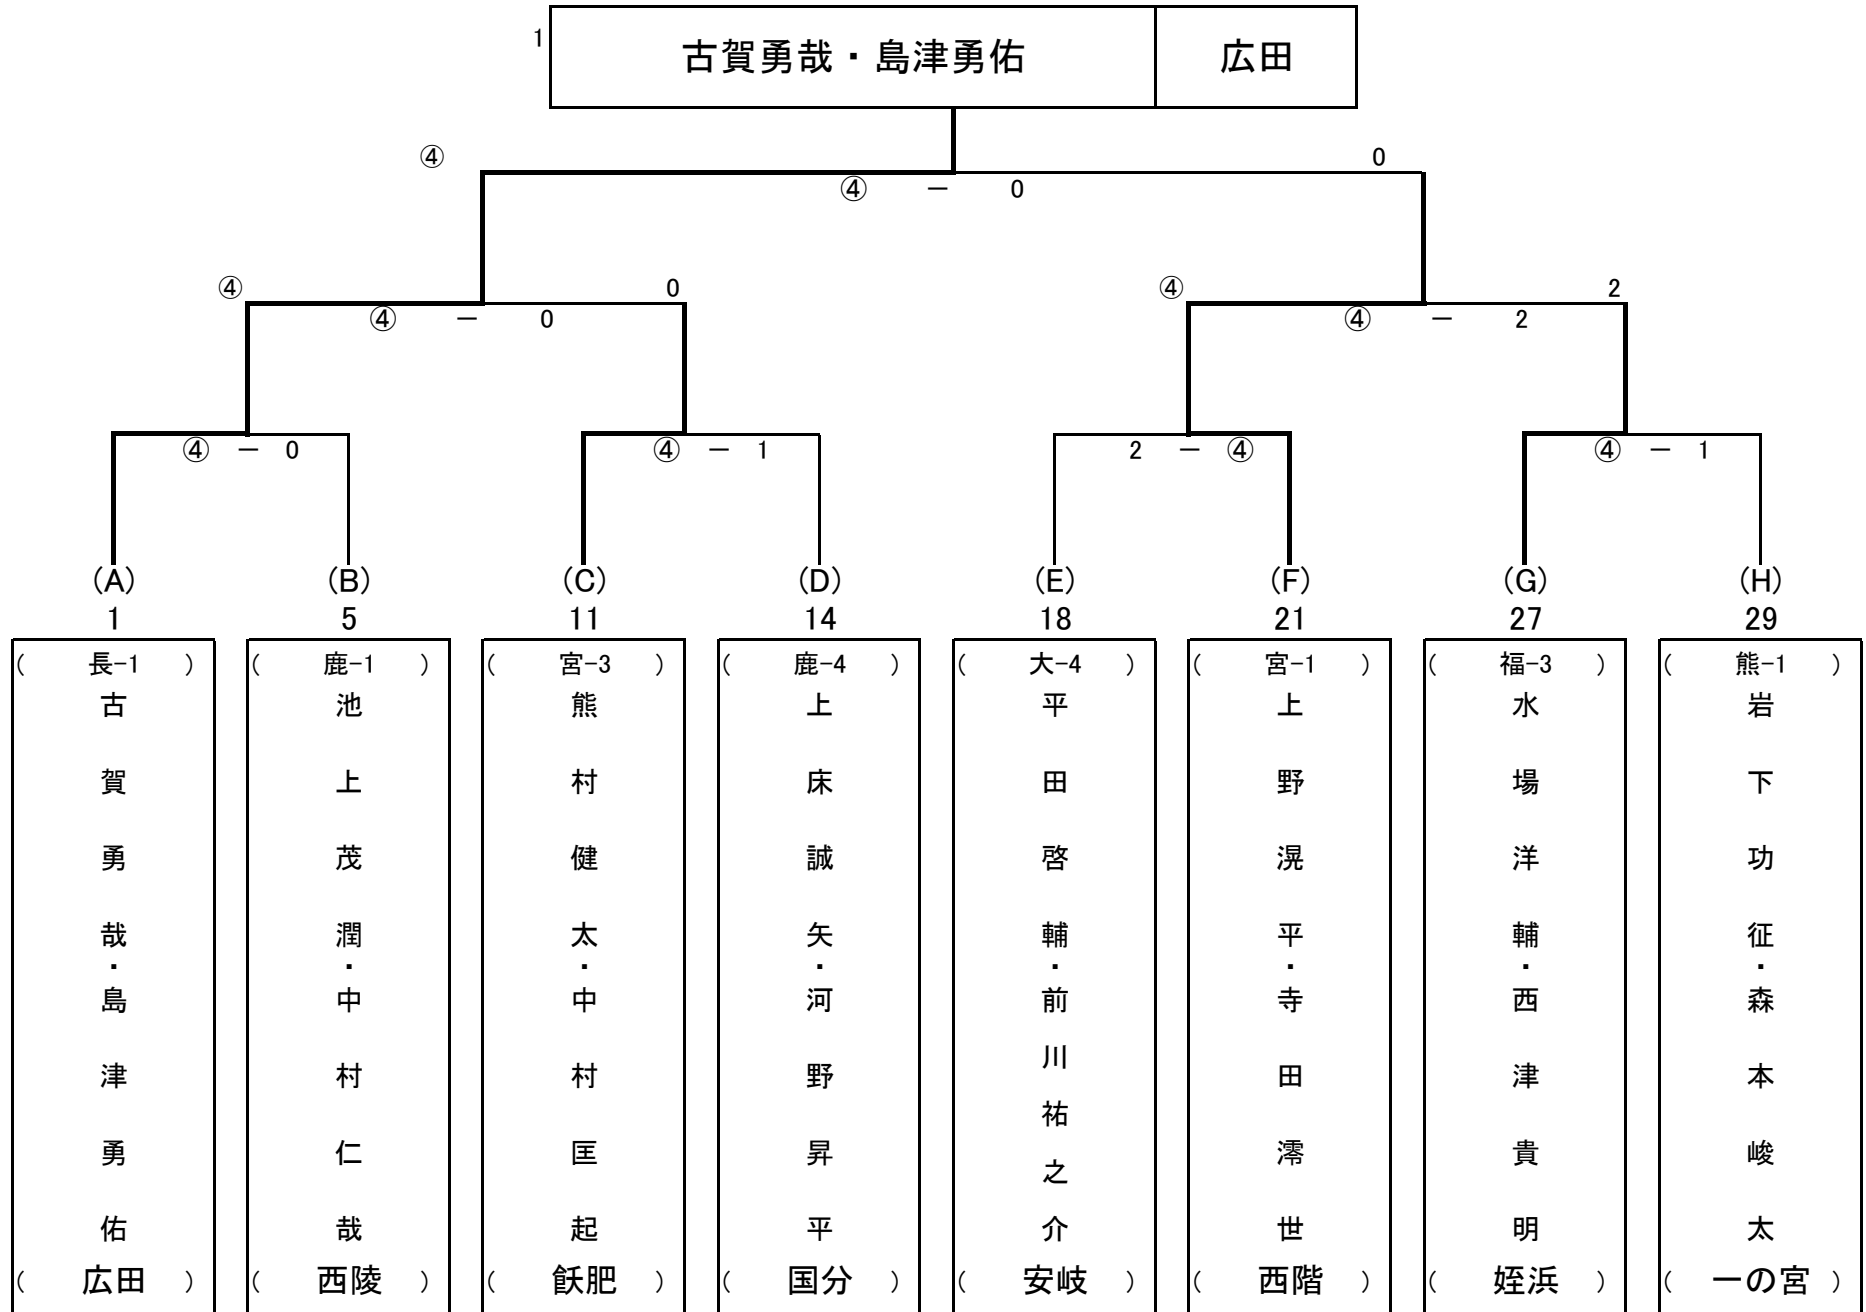

尚
綱
熊
本

東
江
沖
縄

檜
宮
崎

宮
田
福
岡

西
原
東
沖
縄

和
田
鹿
児
島

鶴
城
熊
本

北
諫
早
長
崎

大
良
佐
賀

安
岐
大
分

男子 個人戦 決勝トーナメント

女子 個人戦 決勝トーナメント