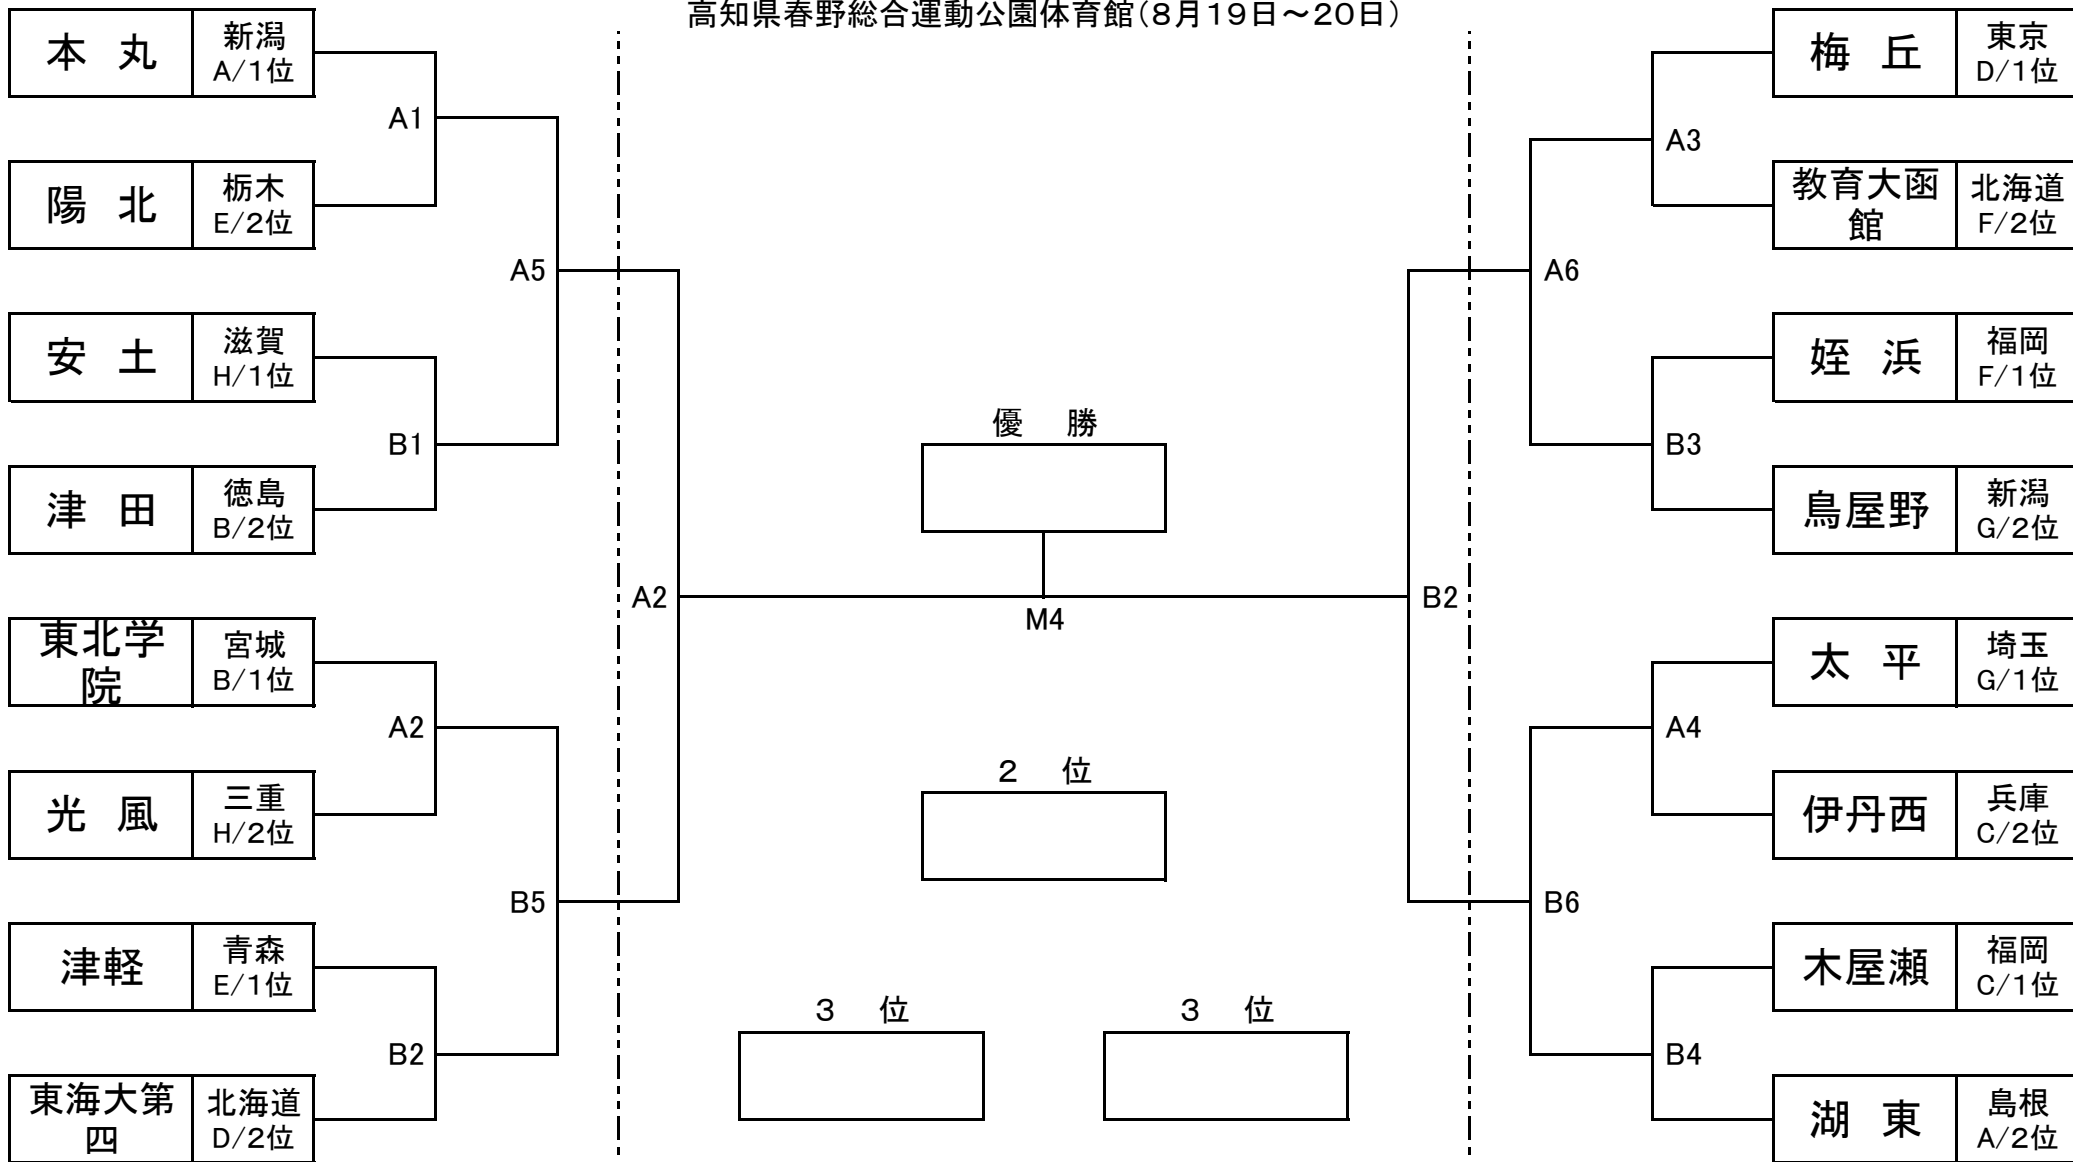

平成18年度全国大会決勝トーナメント 組み合わせ(男子)

高知県春野総合運動公園体育館(8月19日~20日)

8月19日

- ① 9:30 ④ 13:30
- ② 10:50 ⑤ 14:50
- ③ 12:10 ⑥ 16:10

8月20日

- ① 9:30 ③ 12:40
- ② 10:50 ④ 14:00

8月19日

- ① 9:30 ④ 13:30
- ② 10:50 ⑤ 14:50
- ③ 12:10 ⑥ 16:10