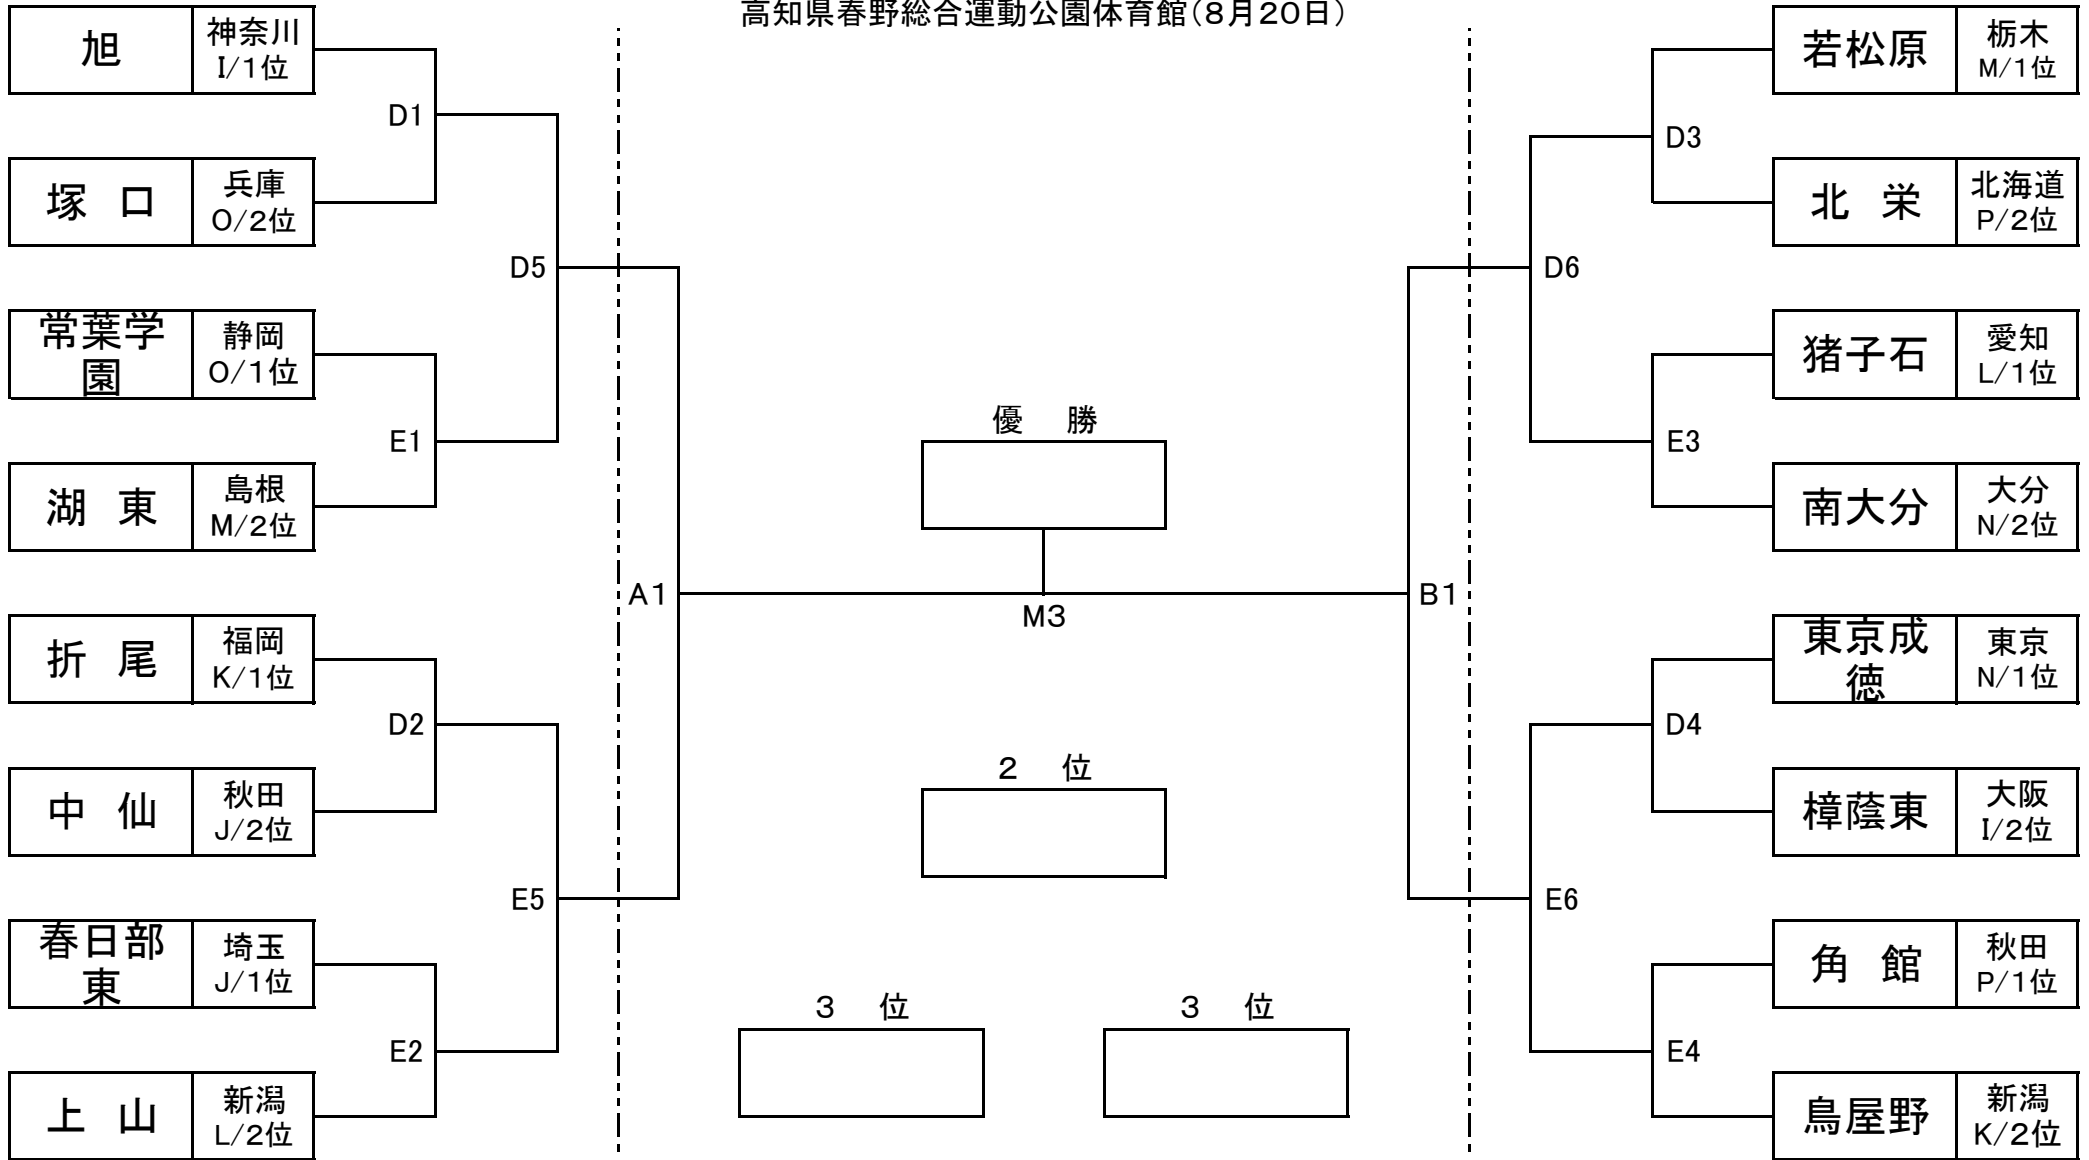

# 平成18年度全国大会決勝トーナメント 組み合わせ(女子)

高知県立県民体育館(8月19日)  
高知県春野総合運動公園体育館(8月20日)

8月19日

- ① 9:30      ④ 13:30
- ② 10:50     ⑤ 14:50
- ③ 12:10     ⑥ 16:10

8月20日

- ① 9:30      ③ 12:40
- ② 10:50     ④ 14:00

8月19日

- ① 9:30      ④ 13:30
- ② 10:50     ⑤ 14:50
- ③ 12:10     ⑥ 16:10