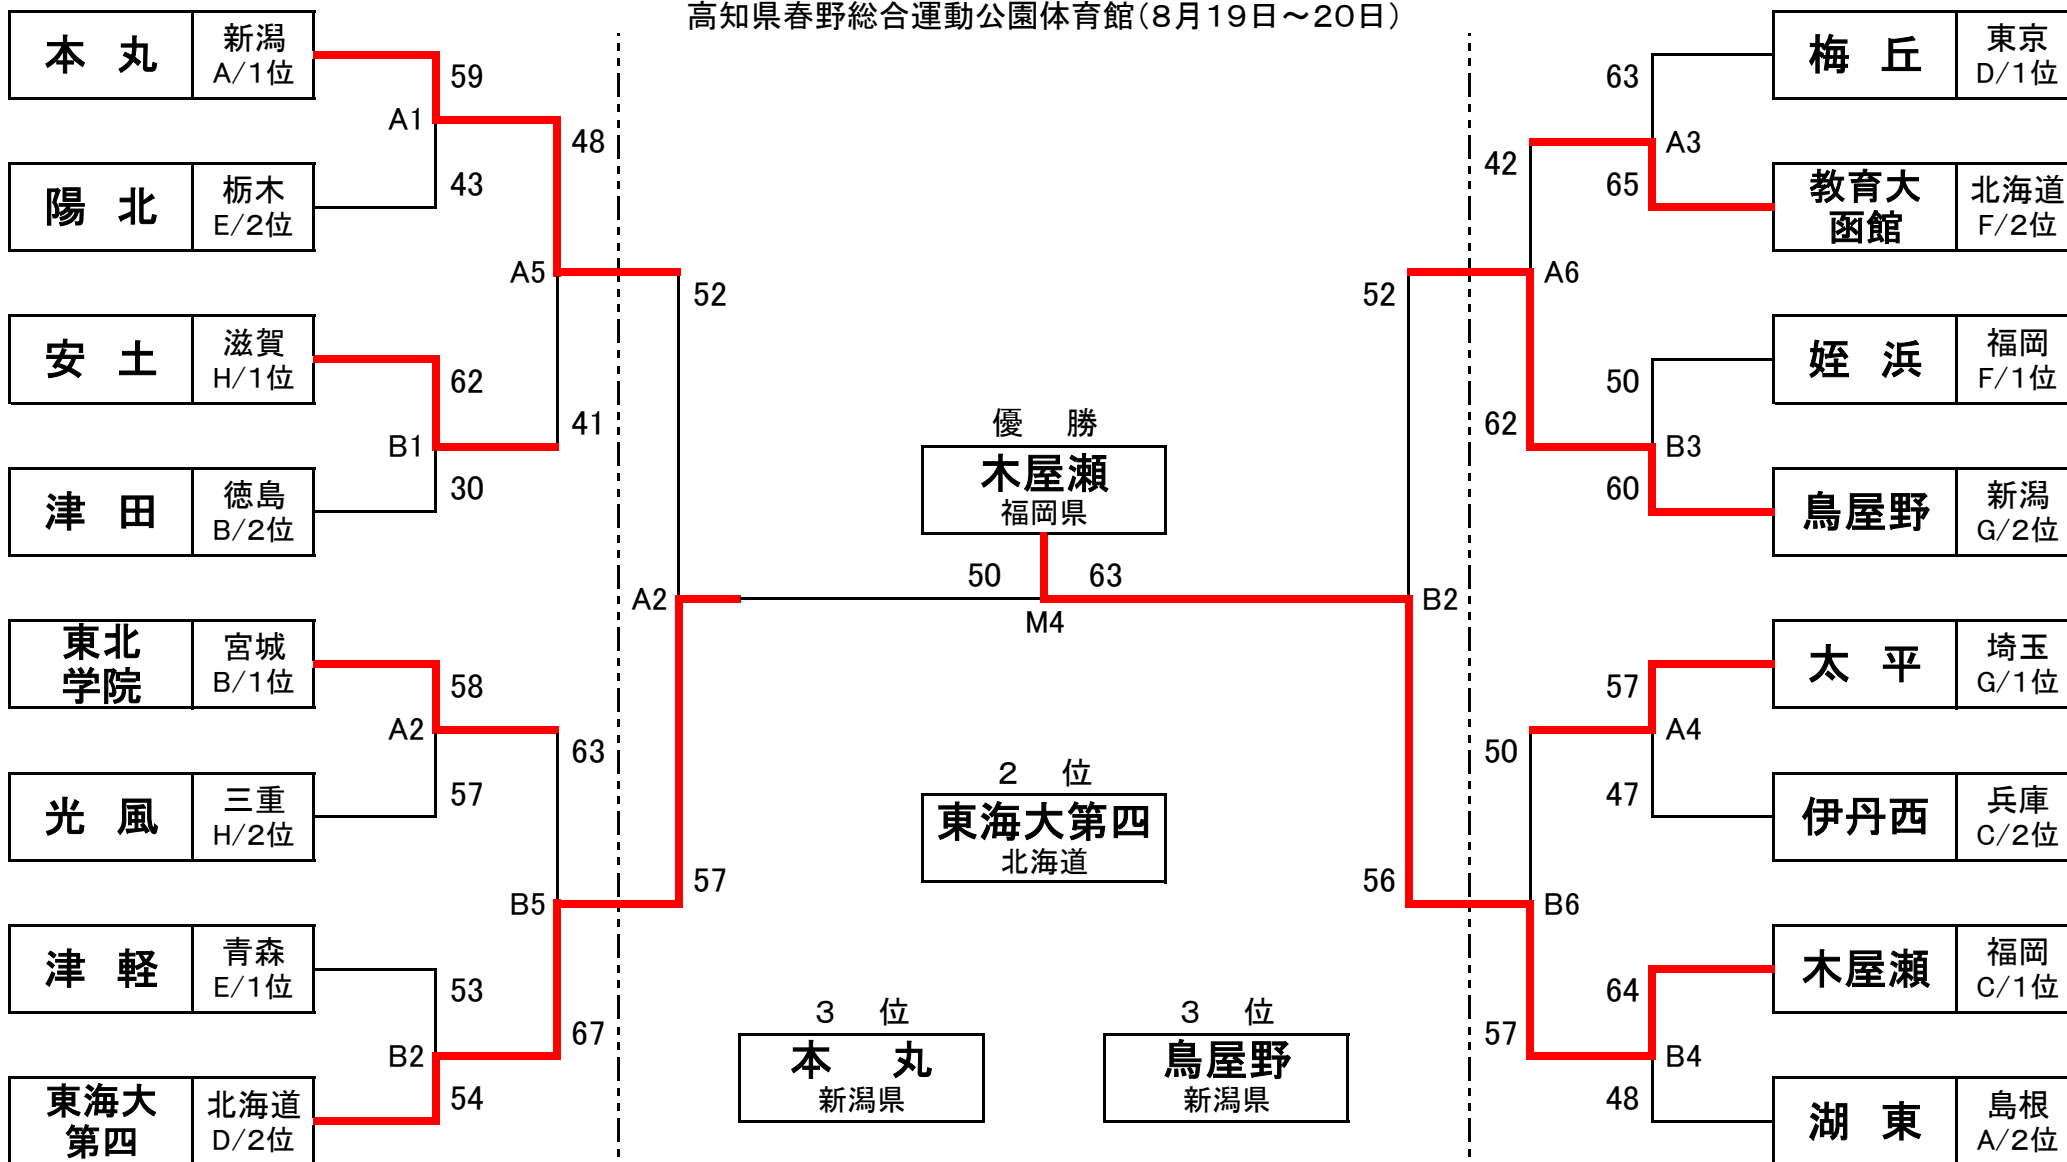

# 平成18年度全国大会決勝トーナメント 組み合わせ(男子)

高知県春野総合運動公園体育館(8月19日~20日)

8月19日

- ① 9:30      ④ 13:30
- ② 10:50     ⑤ 14:50
- ③ 12:10     ⑥ 16:10

8月20日

- ① 9:30      ③ 12:40 (女子決勝)
- ② 10:50     ④ 14:00 (男子決勝)

8月19日

- ① 9:30      ④ 13:30
- ② 10:50     ⑤ 14:50
- ③ 12:10     ⑥ 16:10