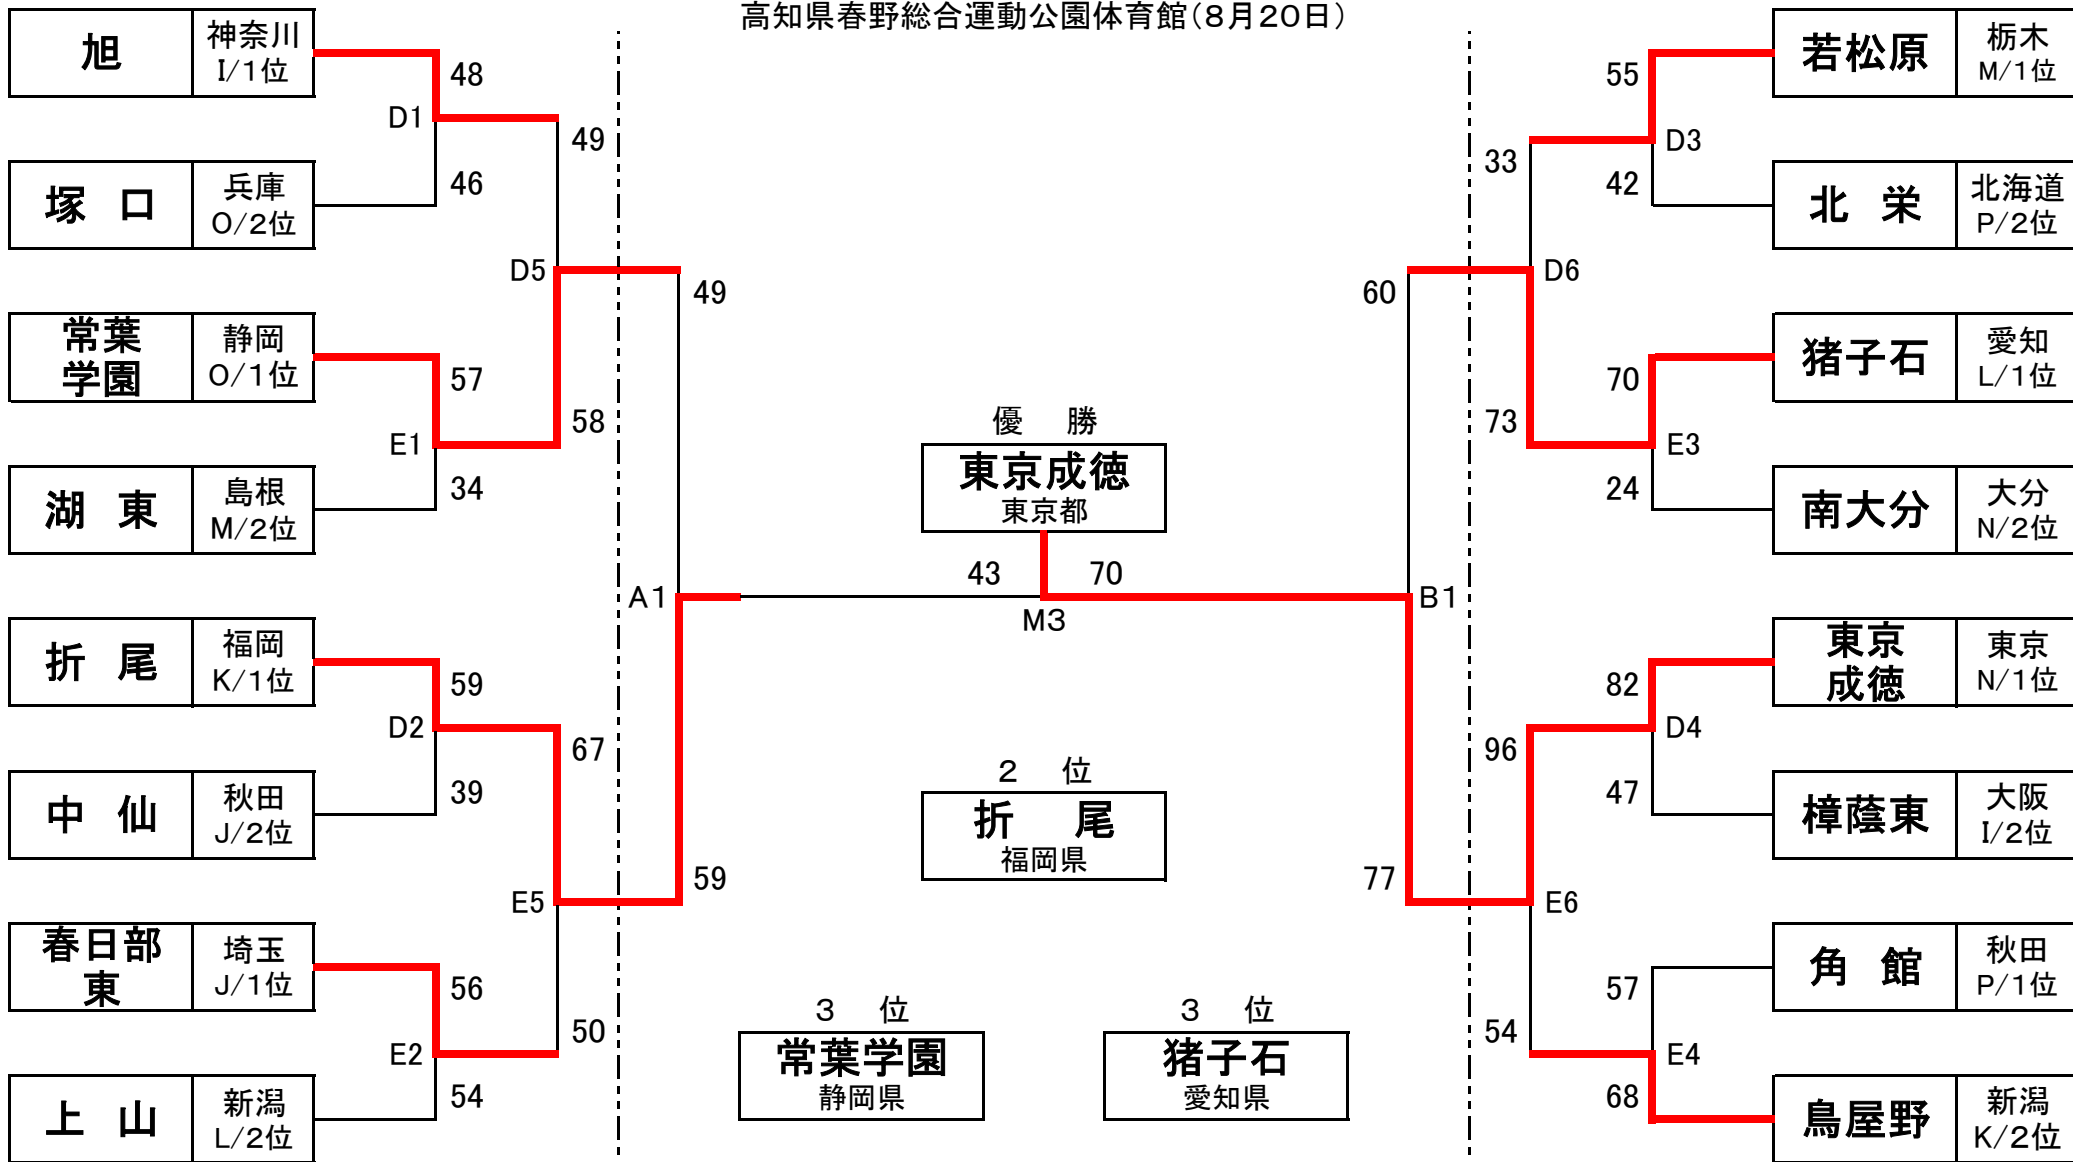

平成18年度全国大会決勝トーナメント 組み合わせ(女子)

高知県立県民体育館(8月19日)
高知県春野総合運動公園体育館(8月20日)

8月19日

- ① 9:30 ④ 13:30
- ② 10:50 ⑤ 14:50
- ③ 12:10 ⑥ 16:10

8月20日

- ① 9:30 ③ 12:40 (女子決勝)
- ② 10:50 ④ 14:00 (男子決勝)

8月19日

- ① 9:30 ④ 13:30
- ② 10:50 ⑤ 14:50
- ③ 12:10 ⑥ 16:10