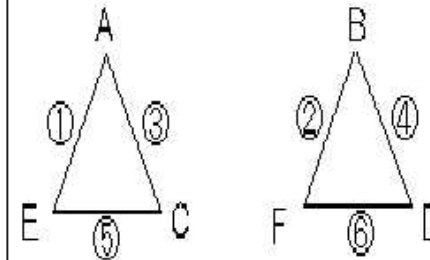

クロスカップ 2次リーグ 4月21日(日)

会場ごと組み合わせ

<p>箱崎中会場</p> 	<p>下山門中会場</p> 
<p>香椎2中会場</p> 	<p>春吉中会場</p> 
<p>香椎3中会場</p> 	<p>日佐中会場</p> 
<p>多々良中会場</p> 	<p>照葉中会場</p> 
<p>横手中会場</p> 	<p>上智福岡中会場</p> 

2次リーグタイムテーブル

<3チームリーグ>
2パート試合順

試合	時間	対戦	審判
①	9:00~	A-E	F
②	10:10~	B-F	E
③	11:40~	C-A	D
④	12:50~	D-B	A
⑤	14:20~	E-C	B
⑥	15:30~	F-D	C

※1試合 60分ゲーム

○ボールの移動について

- ・青葉中→香椎2中に1球
- ・三筑中→日佐中に1球
- ・席田中→横手中に1球
- ・上智福岡にはクロススポーツさんから追加で1球お送りいたします。

○諸連絡