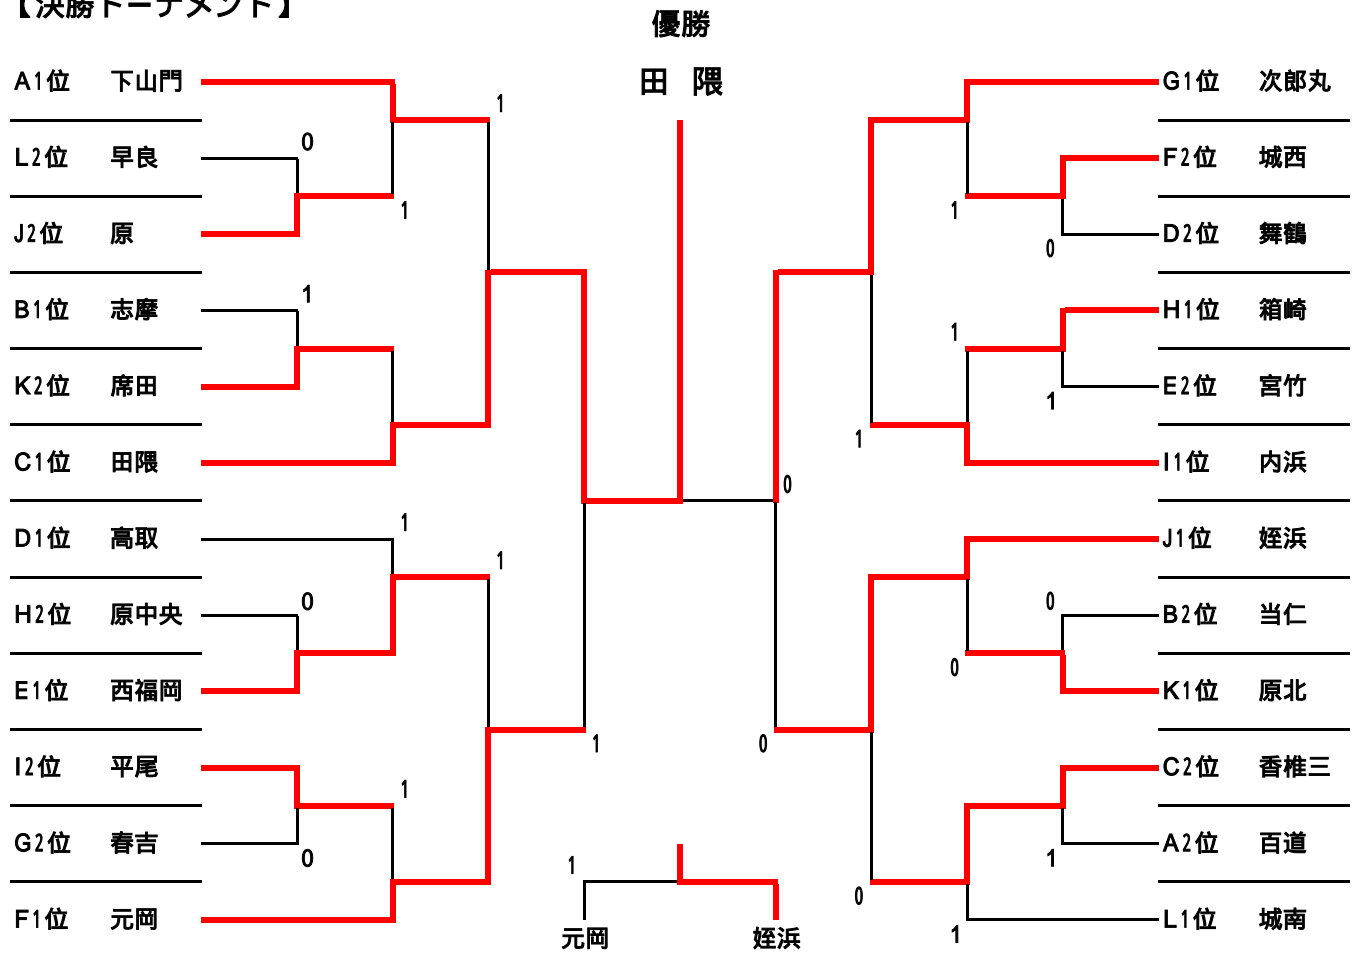

# 第13回西陵杯（中学生女子ソフトテニス福岡大会）

平成27年6月7日 今津運動公園

## 【予選リーグ】

A(コート)					B(コート)				
	西	博多	早良	順位		中央	西	筑前	順位
1	下山門			1	1	当仁		1	2
2	板付	0	1	3	2	西陵	0	0	3
3	百道	0		2	3	志摩			1
C(コート)					D(コート)				
	東	城南	早良	順位		早良	城南	中央	順位
1	香椎3		0	2	1	高取			1
2	片江	0	0	3	2	友泉	0	0	3
3	田隈			1	3	舞鶴	1		2
E(コート)					F(コート)				
	南	早良	西	順位		城南	西	早良	順位
1	宮竹	1		2	1	城西	1		2
2	西福岡			1	2	元岡			1
3	壱岐丘	1	1	3	3	金武	0	1	3
G(コート)					H(コート)				
	早良	中央	南	順位		東	早良	西	順位
1	次郎丸			1	1	箱崎			1
2	春吉	1		2	2	原中央	0		2
3	野間	0	1	3	3	壱岐	1	1	3
I(コート)					J(コート)				
	西	城南	中央	順位		早良	中央	西	順位
1	内浜			1	1	原		1	2
2	長尾	1	1	3	2	警固	0	0	3
3	平尾	1		2	3	姪浜			1
K(コート)					L(コート)				
	博多	西	早良	順位		城南	東	早良	順位
1	席田		0	2	1	城南			1
2	玄洋	1	1	3	2	多々良中央	1	1	3
3	原北			1	3	早良	1		2

## 【決勝トーナメント】

# 第13回 西陵杯 (準レギュラー戦)

(田隈中学校会場)

A(コート)					B(コート)				
	早良	中央	西	順位		西	早良	城南	順位
1	次郎丸B			1	1	元岡B			1
2	平尾C	0		2	2	田隈C	0		2
3	玄洋B	0	1	3	3	長尾B	1	0	3
C(コート)					D(コート)				
	東	西	中央	順位		早良	西	東	順位
1	箱崎B		1	2	1	田隈B			1
2	姪浜C			1	2	元岡C	0		3
3	舞鶴B	1	1	3	3	多々良中央B	1	0	2
E(コート)					F(コート)				
	西	早良	南	順位		中央	早良	城南	順位
1	姪浜B			2	1	平尾B		0	2
2	次郎丸C	1		3	2	原北B			1
3	野間B		0	1	3	友泉B	0	0	3