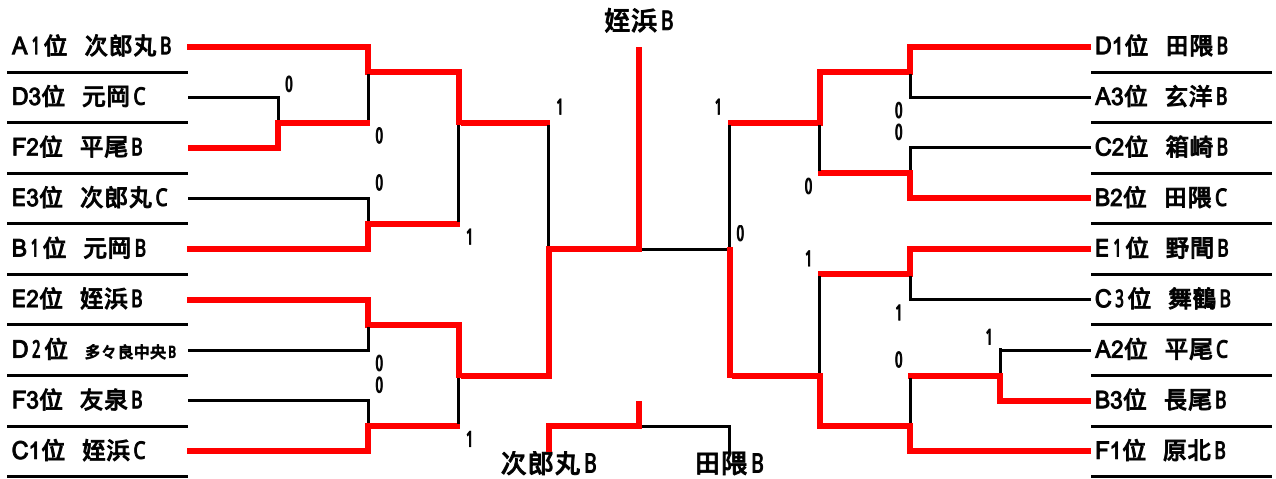

## 【予選リーグ】

A(コート)					B(コート)				
	西	博多	早良	順位		中央	西	筑前	順位
1	下山門			1	1	当仁		1	2
2	板付	0	1	3	2	西陵	0	0	3
3	百道	0		2	3	志摩			1
C(コート)					D(コート)				
	東	城南	早良	順位		早良	城南	中央	順位
1	香椎3		0	2	1	高取			1
2	片江	0	0	3	2	友泉	0	0	3
3	田隈			1	3	舞鶴	1		2
E(コート)					F(コート)				
	南	早良	西	順位		城南	西	早良	順位
1	宮竹	1		2	1	城西	1		2
2	西福岡			1	2	元岡			1
3	壱岐丘	1	1	3	3	金武	0	1	3
G(コート)					H(コート)				
	早良	中央	南	順位		東	早良	西	順位
1	次郎丸			1	1	箱崎			1
2	春吉	1		2	2	原中央	0		2
3	野間	0	1	3	3	壱岐	1	1	3
I(コート)					J(コート)				
	西	城南	中央	順位		早良	中央	西	順位
1	内浜			1	1	原		1	2
2	長尾	1	1	3	2	警固	0	0	3
3	平尾	1		2	3	姪浜			1
K(コート)					L(コート)				
	博多	西	早良	順位		城南	東	早良	順位
1	席田		0	2	1	城南			1
2	玄洋	1	1	3	2	多々良中央	1	1	3
3	原北			1	3	早良	1		2

## 【決勝トーナメント】

# 第13回 西陵杯 (準レギュラー戦)

(田隈中学校会場)

A(コート)					B(コート)				
	早良	中央	西	順位		西	早良	城南	順位
1	次郎丸B			1	1	元岡B			1
2	平尾C	0		2	2	田隈C	0		2
3	玄洋B	0	1	3	3	長尾B	1	0	3
C(コート)					D(コート)				
	東	西	中央	順位		早良	西	東	順位
1	箱崎B		1	2	1	田隈B			1
2	姪浜C			1	2	元岡C	0		3
3	舞鶴B	1	1	3	3	多々良中央B	1	0	2
E(コート)					F(コート)				
	西	早良	南	順位		中央	早良	城南	順位
1	姪浜B			2	1	平尾B		0	2
2	次郎丸C	1		3	2	原北B			1
3	野間B		0	1	3	友泉B	0	0	3