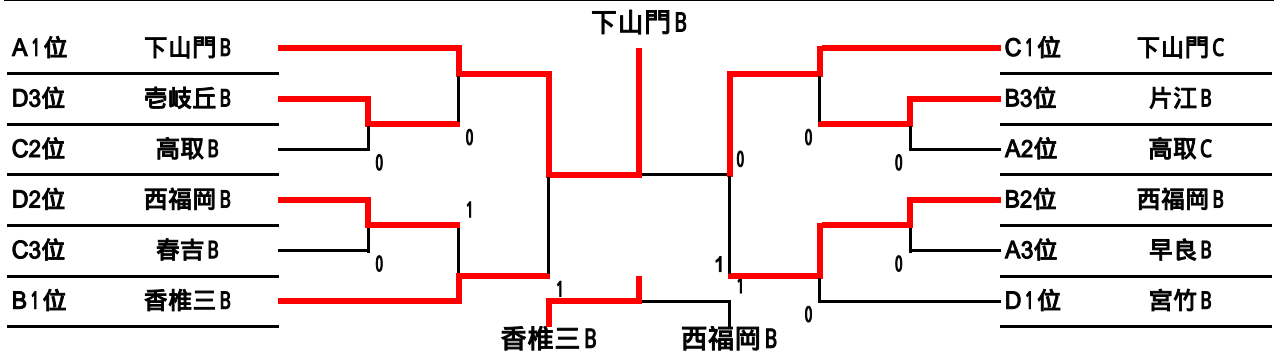

## 【決勝トーナメント】

# 第13回 西陵杯 (準レギュラー戦)

(田隈中学校会場)

A(コート)					B(コート)				
	早良	中央	西	順位		西	早良	城南	順位
1	次郎丸B			1	1	元岡B			1
2	平尾C	0		2	2	田隈C	0		2
3	玄洋B	0	1	3	3	長尾B	1	0	3
C(コート)					D(コート)				
	東	西	中央	順位		早良	西	東	順位
1	箱崎B		1	2	1	田隈B			1
2	姪浜C			1	2	元岡C	0		3
3	舞鶴B	1	1	3	3	多々良中央B	1	0	2
E(コート)					F(コート)				
	西	早良	南	順位		中央	早良	城南	順位
1	姪浜B			2	1	平尾B		0	2
2	次郎丸C	1		3	2	原北B			1
3	野間B		0	1	3	友泉B	0	0	3

(彦岐丘中学校会場)

A(コート)					B(コート)				
	西	早良	早良	順位		東	城南	早良	順位
1	下山門B			1	1	香椎3			1
2	高取C	0		2	2	片江B	0	0	3
3	早良B	0	1	3	3	西福岡B	1		2
C(コート)					D(コート)				
	早良	西	中央	順位		南	早良	西	順位
1	高取B		0	2	1	宮竹B			1
2	下山門C			1	2	西福岡C	1		2
3	春吉B	0	0	3	3	彦岐丘B	1	1	3

(福岡西陵高校会場)

A(コート)					B(コート)				
	城南	早良	西	順位		早良	筑前	博多	順位
1	城西B		1	3	1	原B			1
2	原中央C		1	2	2	志摩B	0	1	3
3	彦岐B	2		1	3	席田B	1		2
C(コート)					D(コート)				
	西	西	早良	順位		中央	早良	早良	順位
1	内浜B		1	2	1	当仁B			1
2	彦岐C	0		3	2	原C	1	1	3
3	原中央B			1	3	金武B	1		2