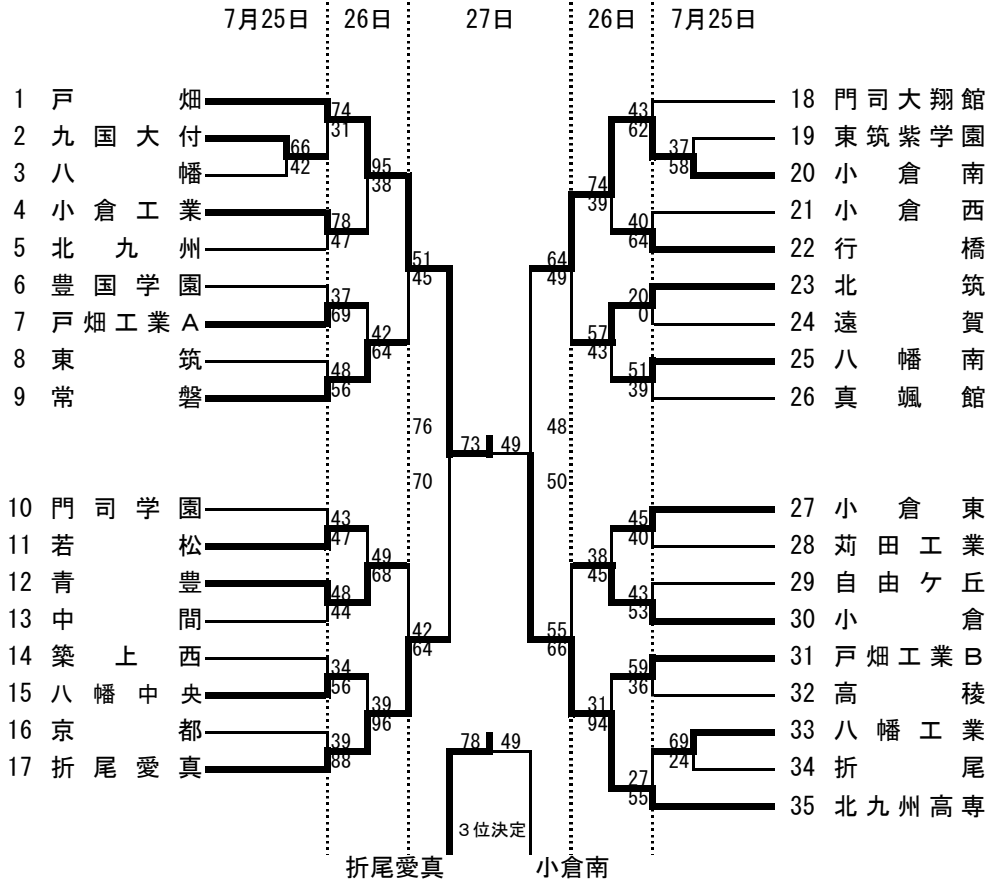

平成 27 年度 福岡県高等学校バスケットボール北部ブロック一年生大会
兼 第 53 回 北九州市民体育祭 高等学校の部

男子の部

女子の部

優勝	戸畑
2位	北九州高専
3位	折尾愛真
4位	小倉南

優勝	東筑紫学園
2位	折尾愛真
3位	美萩野女子
4位	東筑

平成27年度 福岡県高等学校バスケットボール北部ブロック一年生大会
兼 第53回 北九州市民体育祭 高等学校の部

日時:平成27年7月25日(土)26日(日)27日(月)

会場:北九州市立若松体育館 常磐高校、門司大翔館高校、小倉商業高校

男子1回戦

九 国 大 付	1Q	10	-	10	1Q	八 幡 尾
	2Q	12	-	7	2Q	
	3Q	22	-	10	3Q	
	4Q	22	-	15	4Q	
	延長				延長	
66					42	

小 倉 南	1Q	10	-	13	1Q	東 筑 紫 学 園
	2Q	18	-	7	2Q	
	3Q	12	-	5	3Q	
	4Q	18	-	12	4Q	
	延長				延長	
58					37	