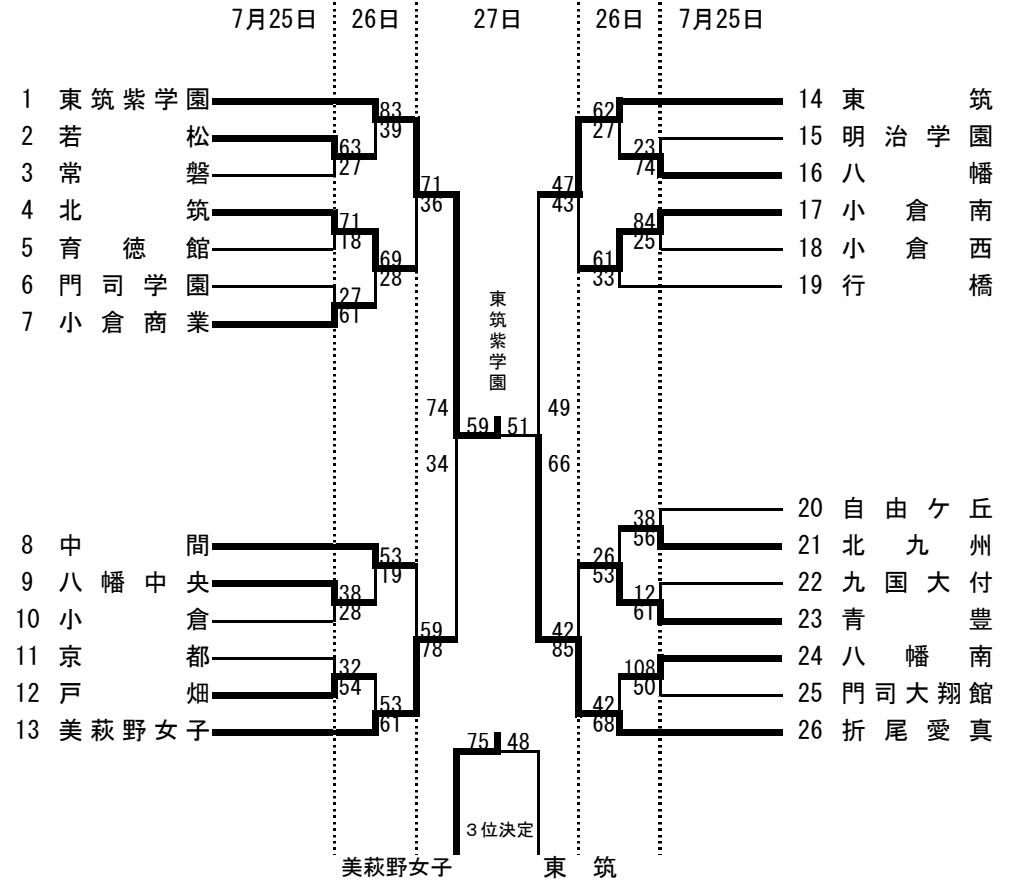

平成 27 年度 福岡県高等学校バスケットボール北部ブロック一年生大会
兼 第 53 回 北九州市民体育祭 高等学校の部

男子の部

女子の部

優勝	戸畑
2位	北九州高専
3位	折尾愛真
4位	小倉南

優勝	東筑紫学園
2位	折尾愛真
3位	美萩野女子
4位	東筑

平成27年度 福岡県高等学校バスケットボール北部ブロック一年生大会
兼 第53回 北九州市民体育祭 高等学校の部

日時:平成27年7月25日(土)26日(日)27日(月)

会場:北九州市立若松体育館 常磐高校、門司大翔館高校、小倉商業高校

男子1回戦

九 国 大 付	1Q	10	-	10	1Q	八 幡 尾
	2Q	12	-	7	2Q	
	3Q	22	-	10	3Q	
	4Q	22	-	15	4Q	
	延長				延長	
66					42	

小 倉 南	1Q	10	-	13	1Q	東 筑 紫 学 園
	2Q	18	-	7	2Q	
	3Q	12	-	5	3Q	
	4Q	18	-	12	4Q	
	延長				延長	
58					37	