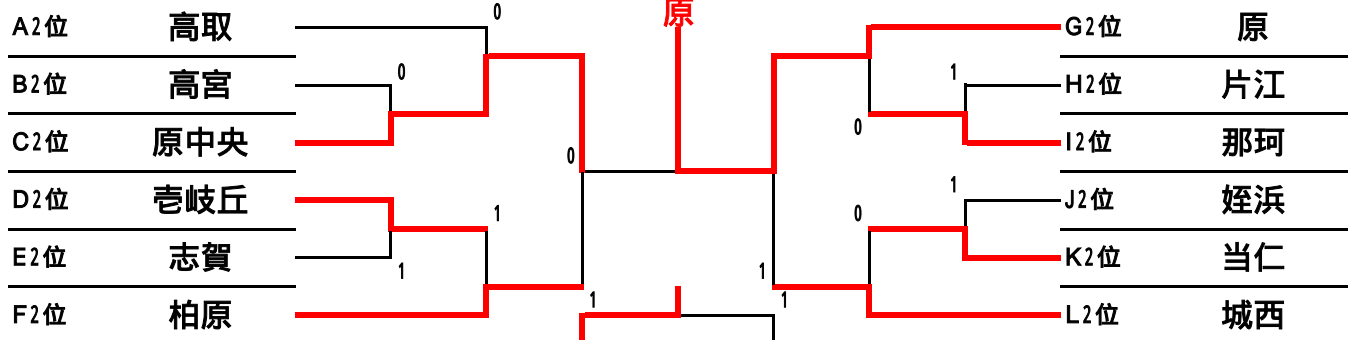

第14回 西陵杯 (準レギュラー戦)

(田隈中学校会場)

(老岐丘中学校会場)

(福岡西陵高校会場)

第14回西陵杯（中学生女子ソフトテニス福岡大会）

平成27年12月13日（日）今津運動公園

【予選リーグ】

A(コート)					B(コート)				
	西	中央	早良	順位		早良	西	南	順位
1	下山門			1	1	田隈			1
2	附属	0	1	3	2	西陵	0	1	3
3	高取	0		2	3	高宮	1		2
C(コート)					D(コート)				
	東	城南	早良	順位		早良	筑前	西	順位
1	香椎三			1	1	金武			1
2	長尾	0	0	3	2	志摩	0	0	3
3	原中央	1		2	3	壱岐丘	0		2
E(コート)					F(コート)				
	東	西	中央	順位		城南	早良	南	順位
1	志賀		1	2	1	城南			1
2	玄洋	1	1	3	2	西福岡	0	1	3
3	平尾			1	3	柏原	1		2
G(コート)					H(コート)				
	東	中央	早良	順位		中央	城南	西	順位
1	箱崎			1	1	舞鶴			1
2	春吉	0	0	3	2	片江	1		2
3	原	1		2	3	内浜	0	1	3
I(コート)					J(コート)				
	西	早良	博多	順位		早良	城南	西	順位
1	壱岐			1	1	次郎丸			1
2	早良	0	1	3	2	友泉	0	1	3
3	那珂	1		2	3	姪浜	1		2
K(コート)					L(コート)				
	筑前	中央	早良	順位		城南	早良	西	順位
1	那珂川南	1	1	3	1	城西	1		2
2	当仁		1	2	2	原北			1
3	百道			1	3	元岡	0	1	3

【1位トーナメント】

【2位トーナメント】

【3位トーナメント】