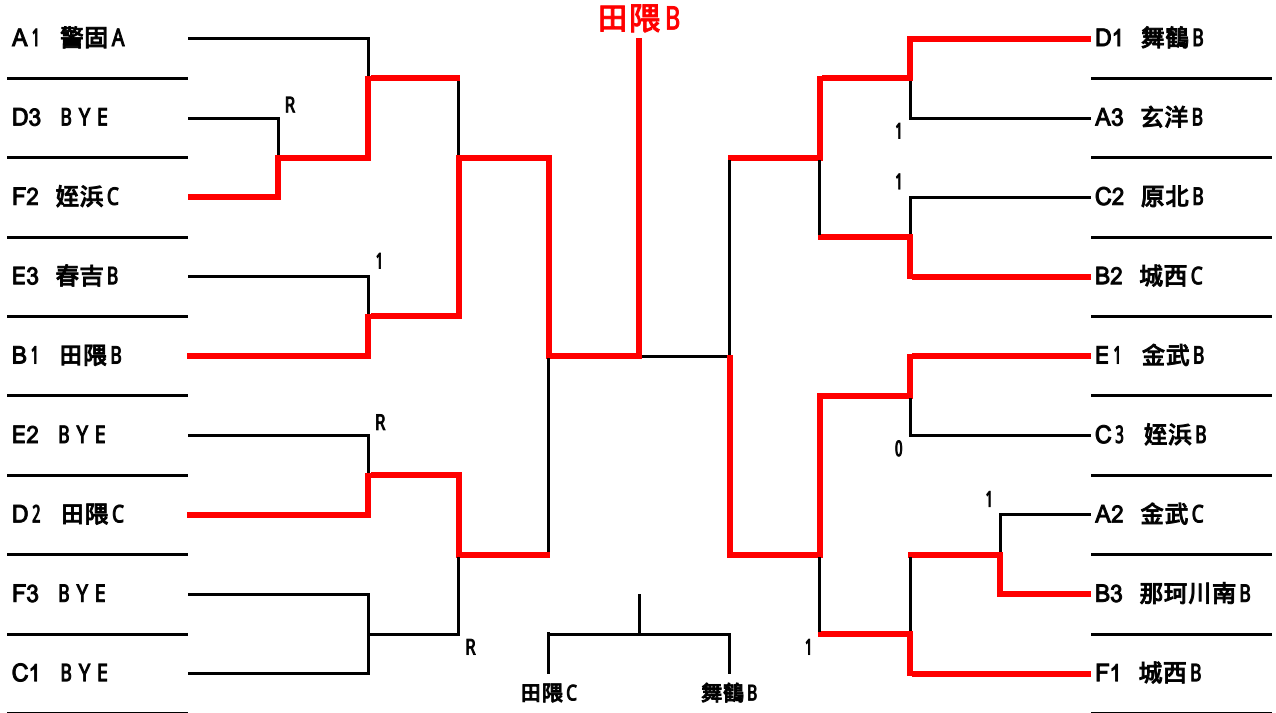

第14回 西陵杯 (準レギュラー戦)

(田隈中学校会場)

(老岐丘中学校会場)

(福岡西陵高校会場)

第14回西陵杯（中学生女子ソフトテニス福岡大会）

平成27年12月13日（日）今津運動公園

【予選リーグ】

A(コート)					B(コート)				
	西	中央	早良	順位		早良	西	南	順位
1	下山門			1	1	田隈			1
2	附属	0	1	3	2	西陵	0	1	3
3	高取	0		2	3	高宮	1		2
C(コート)					D(コート)				
	東	城南	早良	順位		早良	筑前	西	順位
1	香椎三			1	1	金武			1
2	長尾	0	0	3	2	志摩	0	0	3
3	原中央	1		2	3	壱岐丘	0		2
E(コート)					F(コート)				
	東	西	中央	順位		城南	早良	南	順位
1	志賀		1	2	1	城南			1
2	玄洋	1	1	3	2	西福岡	0	1	3
3	平尾			1	3	柏原	1		2
G(コート)					H(コート)				
	東	中央	早良	順位		中央	城南	西	順位
1	箱崎			1	1	舞鶴			1
2	春吉	0	0	3	2	片江	1		2
3	原	1		2	3	内浜	0	1	3
I(コート)					J(コート)				
	西	早良	博多	順位		早良	城南	西	順位
1	壱岐			1	1	次郎丸			1
2	早良	0	1	3	2	友泉	0	1	3
3	那珂	1		2	3	姪浜	1		2
K(コート)					L(コート)				
	筑前	中央	早良	順位		城南	早良	西	順位
1	那珂川南	1	1	3	1	城西	1		2
2	当仁		1	2	2	原北			1
3	百道			1	3	元岡	0	1	3

【1位トーナメント】

【2位トーナメント】

【3位トーナメント】