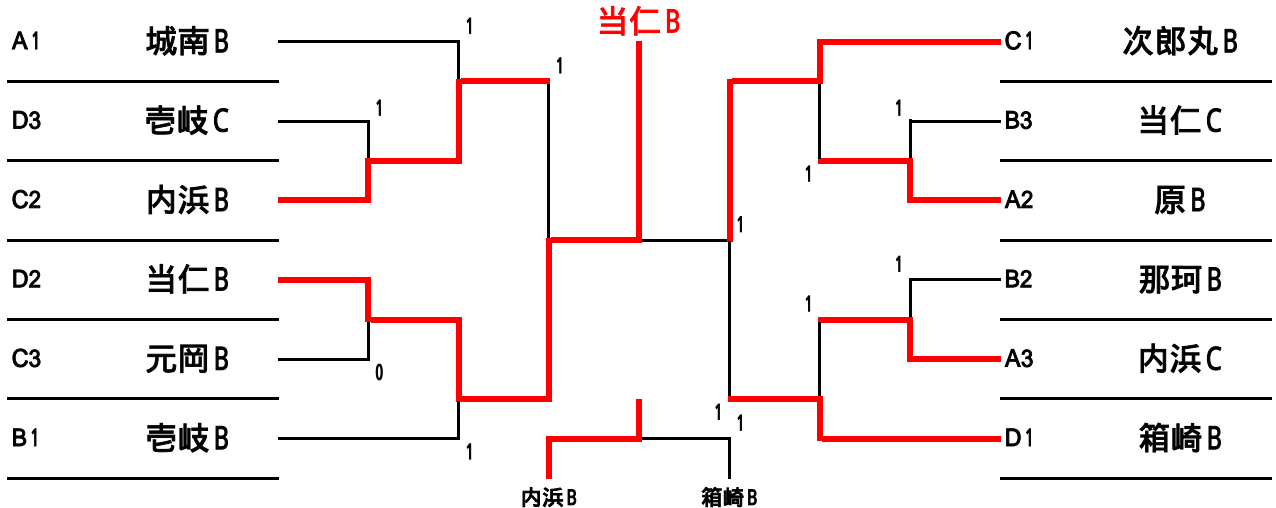

第14回 西陵杯 (準レギュラー戦)

(田隈中学校会場)

(老岐丘中学校会場)

(福岡西陵高校会場)

第14回西陵杯（中学生女子ソフトテニス福岡大会）

平成27年12月13日（日）今津運動公園

【予選リーグ】

A(コート)					B(コート)				
	西	中央	早良	順位		早良	西	南	順位
1	下山門			1	1	田隈			1
2	附属	0	1	3	2	西陵	0	1	3
3	高取	0		2	3	高宮	1		2
C(コート)					D(コート)				
	東	城南	早良	順位		早良	筑前	西	順位
1	香椎三			1	1	金武			1
2	長尾	0	0	3	2	志摩	0	0	3
3	原中央	1		2	3	壱岐丘	0		2
E(コート)					F(コート)				
	東	西	中央	順位		城南	早良	南	順位
1	志賀		1	2	1	城南			1
2	玄洋	1	1	3	2	西福岡	0	1	3
3	平尾			1	3	柏原	1		2
G(コート)					H(コート)				
	東	中央	早良	順位		中央	城南	西	順位
1	箱崎			1	1	舞鶴			1
2	春吉	0	0	3	2	片江	1		2
3	原	1		2	3	内浜	0	1	3
I(コート)					J(コート)				
	西	早良	博多	順位		早良	城南	西	順位
1	壱岐			1	1	次郎丸			1
2	早良	0	1	3	2	友泉	0	1	3
3	那珂	1		2	3	姪浜	1		2
K(コート)					L(コート)				
	筑前	中央	早良	順位		城南	早良	西	順位
1	那珂川南	1	1	3	1	城西	1		2
2	当仁		1	2	2	原北			1
3	百道			1	3	元岡	0	1	3

【1位トーナメント】

【2位トーナメント】

【3位トーナメント】