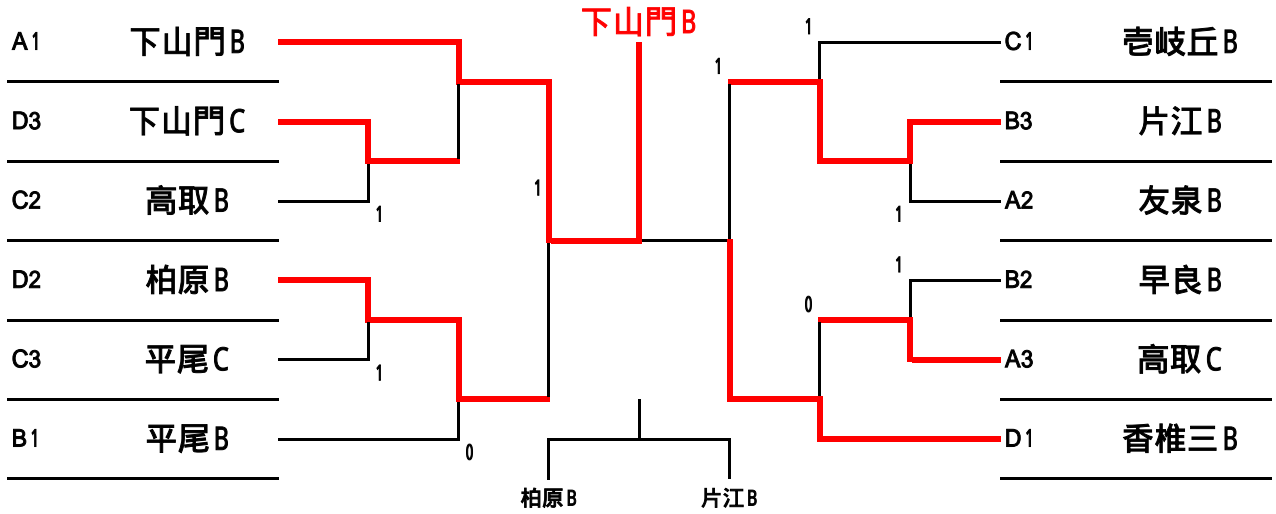

第14回 西陵杯 (準レギュラー戦)

(田隈中学校会場)

(老岐丘中学校会場)

(福岡西陵高校会場)

第14回西陵杯（中学生女子ソフトテニス福岡大会）

平成27年12月13日（日）今津運動公園

【予選リーグ】

A(コート)					B(コート)				
	西	中央	早良	順位		早良	西	南	順位
1	下山門			1	1	田隈			1
2	附属	0	1	3	2	西陵	0	1	3
3	高取	0		2	3	高宮	1		2
C(コート)					D(コート)				
	東	城南	早良	順位		早良	筑前	西	順位
1	香椎三			1	1	金武			1
2	長尾	0	0	3	2	志摩	0	0	3
3	原中央	1		2	3	壱岐丘	0		2
E(コート)					F(コート)				
	東	西	中央	順位		城南	早良	南	順位
1	志賀		1	2	1	城南			1
2	玄洋	1	1	3	2	西福岡	0	1	3
3	平尾			1	3	柏原	1		2
G(コート)					H(コート)				
	東	中央	早良	順位		中央	城南	西	順位
1	箱崎			1	1	舞鶴			1
2	春吉	0	0	3	2	片江	1		2
3	原	1		2	3	内浜	0	1	3
I(コート)					J(コート)				
	西	早良	博多	順位		早良	城南	西	順位
1	壱岐			1	1	次郎丸			1
2	早良	0	1	3	2	友泉	0	1	3
3	那珂	1		2	3	姪浜	1		2
K(コート)					L(コート)				
	筑前	中央	早良	順位		城南	早良	西	順位
1	那珂川南	1	1	3	1	城西	1		2
2	当仁		1	2	2	原北			1
3	百道			1	3	元岡	0	1	3

【1位トーナメント】

【2位トーナメント】

【3位トーナメント】