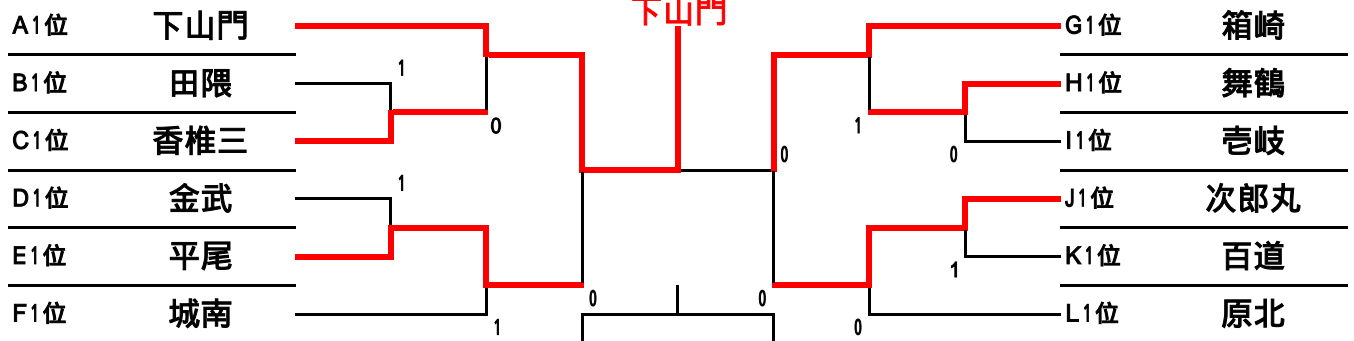

第14回 西陵杯 (準レギュラー戦)

(田隈中学校会場)

(老岐丘中学校会場)

(福岡西陵高校会場)

第14回西陵杯（中学生女子ソフトテニス福岡大会）

平成27年12月13日（日）今津運動公園

【予選リーグ】

A(コート)					B(コート)				
	西	中央	早良	順位		早良	西	南	順位
1	下山門			1	1	田隈			1
2	附属	0	1	3	2	西陵	0	1	3
3	高取	0		2	3	高宮	1		2
C(コート)					D(コート)				
	東	城南	早良	順位		早良	筑前	西	順位
1	香椎三			1	1	金武			1
2	長尾	0	0	3	2	志摩	0	0	3
3	原中央	1		2	3	壱岐丘	0		2
E(コート)					F(コート)				
	東	西	中央	順位		城南	早良	南	順位
1	志賀		1	2	1	城南			1
2	玄洋	1	1	3	2	西福岡	0	1	3
3	平尾			1	3	柏原	1		2
G(コート)					H(コート)				
	東	中央	早良	順位		中央	城南	西	順位
1	箱崎			1	1	舞鶴			1
2	春吉	0	0	3	2	片江	1		2
3	原	1		2	3	内浜	0	1	3
I(コート)					J(コート)				
	西	早良	博多	順位		早良	城南	西	順位
1	壱岐			1	1	次郎丸			1
2	早良	0	1	3	2	友泉	0	1	3
3	那珂	1		2	3	姪浜	1		2
K(コート)					L(コート)				
	筑前	中央	早良	順位		城南	早良	西	順位
1	那珂川南	1	1	3	1	城西	1		2
2	当仁		1	2	2	原北			1
3	百道			1	3	元岡	0	1	3

【1位トーナメント】

【2位トーナメント】

【3位トーナメント】