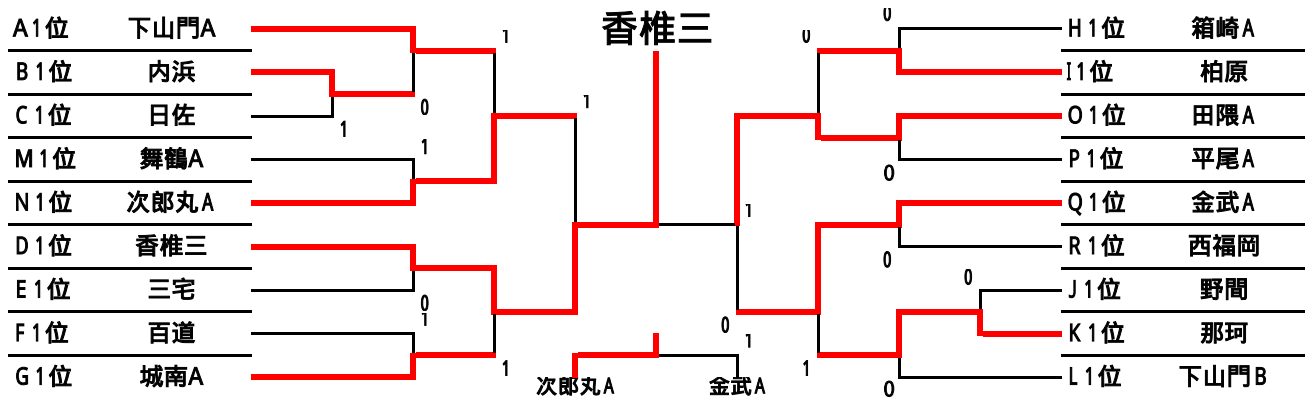

第7回 福岡ソフトテニスフェスティバル・福岡市立高校杯

【予選リーグ】

Aパート(今津 コート)					Bパート(今津 コート)				
	西	城南	博多	順位		博多	西	東	順位
1	下山門A			1	1	住吉	1		2
2	片江	1	1	3	2	内浜			1
3	席田	0		2	3	箱崎清松	1	0	3
Cパート(今津 コート)					Dパート(今津 コート)				
	早良	東	南	順位		東	城南	西	順位
1	原北		1	2	1	香椎第3			1
2	箱崎B	1	1	3	2	城西B	0	0	3
3	日佐			1	3	姪浜	0		2
Eパート(今津 コート)					Fパート(今津 コート)				
	南	博多	早良	順位		早良	東	中央	順位
1	三宅			1	1	百道		1	1
2	板付	0	0	3	2	松崎	0		3
3	早良	1		2	3	当仁	1		2
Gパート(今津 コート)					Hパート(今津 コート)				
	城南	中央	南	順位		東	城南	早良	順位
1	城南A			1	1	箱崎A			1
2	春吉	1		2	2	城南B	1	1	3
3	花畑	1	0	3	3	壱岐A	1		2
Iパート(今津 コート)					Jパート(今津 コート)				
	南	博多	西	順位		東	西	南	順位
1	柏原			1	1	志賀		1	2
2	吉塚	0	1	3	2	玄洋	0	0	3
3	壱岐丘	0		2	3	野間			1
Kパート(今津 コート)					Lパート(今津 コート)				
	博多	東	早良	順位		城南	西	南	順位
1	那珂			1	1	城西A	1		2
2	多々良	0	0	3	2	下山門B			1
3	原中央	1		2	3	老司	0	0	3
Mパート(西部 コート)					Nパート(西部 コート)				
	中央	早良	西	順位		早良	早良	南	順位
1	舞鶴A			1	1	次郎丸A			1
2	金武B	0	1	3	2	田隈B	0		2
3	元岡	0		2	3	宮竹	0	1	3
Oパート(西部 コート)					Pパート(西部 コート)				
	早良	中央	東	順位		中央	早良	早良	順位
1	田隈A			1	1	平尾A			1
2	舞鶴B	0	1	3	2	次郎丸B	1	1	3
3	香椎第1	0		2	3	高取	1		2
Qパート(西部 コート)					Rパート(西部 コート)				
	早良	中央	南	順位		西	中央	早良	順位
1	金武A			1	1	壱岐B	1	0	3
2	友泉	0		2	2	平尾B		0	2
3	長丘	0	1	3	3	西福岡			1

【1位トーナメント】

【2位トーナメント】