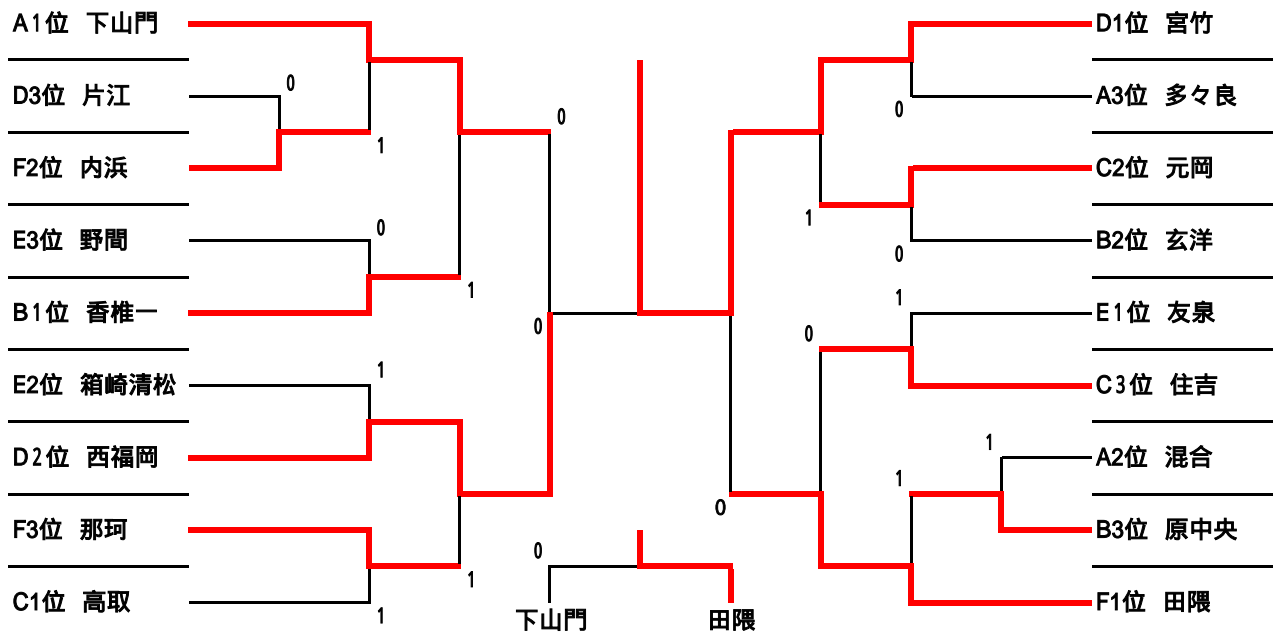

# 第7回 福岡ソフトテニスフェスティバル・福岡市立高校杯

(田隈中学校会場)

| A(コート) |      |    |    |    | B(コート) |      |   |    |    |
|--------|------|----|----|----|--------|------|---|----|----|
|        | 西    | 中央 | 東  | 順位 |        | 早良   | 西 | 東  | 順位 |
| 1      | 下山門  |    |    | 1  | 1      | 原中央  | 0 | 0  | 3  |
| 2      | 混合   | 0  |    | 2  | 2      | 玄洋   |   | 0  | 2  |
| 3      | 多々良  | 0  | 0  | 3  | 3      | 香椎第1 |   |    | 1  |
| C(コート) |      |    |    |    | D(コート) |      |   |    |    |
|        | 博多   | 西  | 早良 | 順位 |        | 西    | 南 | 早良 | 順位 |
| 1      | 住吉   |    | 0  | 3  | 1      | 片江   |   | 0  | 3  |
| 2      | 元岡   |    |    | 2  | 2      | 宮竹   |   |    | 1  |
| 3      | 高取   |    |    | 1  | 3      | 西福岡  | 1 |    | 2  |
| E(コート) |      |    |    |    | F(コート) |      |   |    |    |
|        | 東    | 城南 | 南  | 順位 |        | 早良   | 西 | 博多 | 順位 |
| 1      | 箱崎清松 |    | 1  | 2  | 1      | 田隈   |   | 1  | 1  |
| 2      | 友泉   |    |    | 1  | 2      | 内浜   | 1 |    | 2  |
| 3      | 野間   | 0  | 1  | 3  | 3      | 那珂   | 1 |    | 3  |

(壱岐丘中学校会場)

| A(コート) |      |   |    |    | B(コート) |     |    |    |    |
|--------|------|---|----|----|--------|-----|----|----|----|
|        | 東    | 南 | 中央 | 順位 |        | 早良  | 博多 | 西  | 順位 |
| 1      | 香椎第3 |   |    |    | 1      | 百道  |    |    |    |
| 2      | 長丘   |   |    |    | 2      | 席田  |    |    |    |
| 3      | 警固   |   |    |    | 3      | 壱岐丘 |    |    |    |
| C(コート) |      |   |    |    | D(コート) |     |    |    |    |
|        | 東    | 西 | 早良 | 順位 |        | 西   | 早良 | 中央 | 順位 |
| 1      | 志賀   |   |    |    | 1      | 壱岐  |    |    |    |
| 2      | 姪浜   |   |    |    | 2      | 早良  |    |    |    |
| 3      | 原北   |   |    |    | 3      | 当仁  |    |    |    |