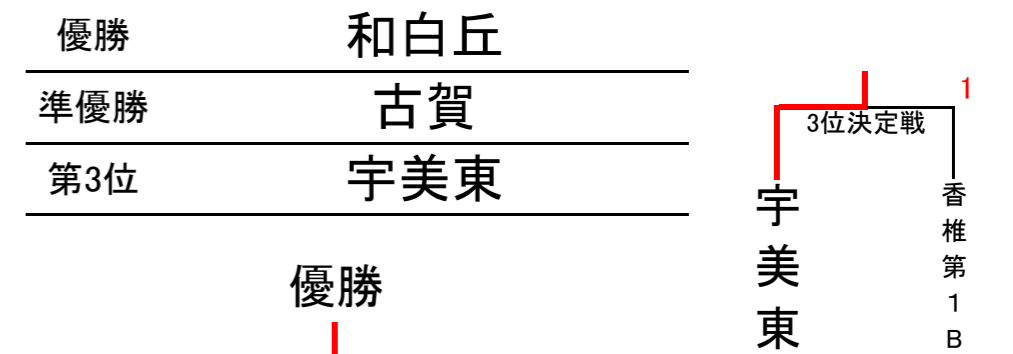

第13回 城東杯 【福岡市東区・糟屋地区中学生ソフトテニス大会】

男子団体の部 組み合わせ表

平成28年3月27日(日) 於:福岡工業大学テニスコート

A パート	篠栗	香椎第1B	筑紫丘	勝	負	順位	待 大 ゲ ー ム 数	
1. 篠栗		②	1	1	1	1		+2
2. 香椎第1B	1		②	1	1	2		+1
3. 筑紫丘	②	1		1	1	3	-3	

B パート	粕屋東	和白	照葉	勝	負	順位
4. 粕屋東		③	②	2	0	1
5. 和白	0		0	0	2	3
6. 照葉	1	③		1	1	2

C パート	新宮	香椎第2	箱崎清松	勝	負	順位
7. 新宮		②	③	2	0	1
8. 香椎第2	1		0	0	2	3
9. 箱崎清松	0	③		1	1	2

D パート	古賀	多々良	宮竹	勝	負	順位
10. 古賀		②	③	2	0	1
11. 多々良	1		1	1	1	3
12. 宮竹	0	②		0	2	2

E パート	香椎第1	城香	久山	勝	負	順位
13. 香椎第1		②	②	2	0	1
14. 城香	1		②	1	1	2
15. 久山	1	1		0	2	3

F パート	和白丘	宇美	古賀北	勝	負	順位
16. 和白丘		③	③	2	0	1
17. 宇美	0		②	1	1	2
18. 古賀北	0	1		0	2	3

G パート	松崎	志免東	宇美東	勝	負	順位
19. 松崎		③	③	2	0	1
20. 志免東	0		1	0	2	3
21. 宇美東	0	②		1	1	2

H パート	志免	宇美南	箱崎	勝	負	順位
22. 志免		②	1	1	1	2
23. 宇美南	1		1	0	2	3
24. 箱崎	②	②		2	0	1