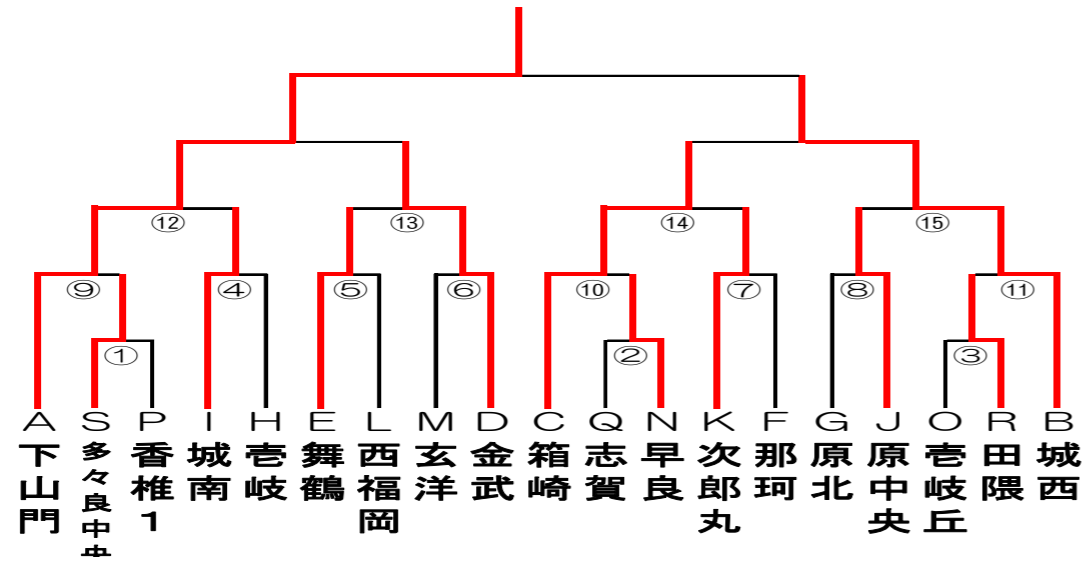

平成28年度 福岡市中学校ソフトテニス夏季大会 女子の部

平成28年6月26日(日) 今津運動公園テニスコート

優勝	下山門
準優勝	城西
第3位	金武
	箱崎

優勝	香椎3
準優勝	原
第3位	平尾
	野間

1位トーナメント

2位トーナメント

A	1 西	2 早	3 東	順位
下山門	—	③	③	1
高取	0	—	②	2
和白丘	0	1	—	3

B	1 城	2 東	3 西	順位
城西	—	③	②	1
福岡	0	—	0	3
内浜	1	③	—	2

C	1 東	2 南	3 早	順位
箱崎	—	②	②	1
野間	1	—	②	2
百道	1	1	—	3

D	1 早	2 東	3 南	順位
金武	—	③	③	1
和白	0	—	0	3
柏原	0	③	—	2

E	1 中	2 東	3 博	順位
舞鶴	—	②	③	1
多々良	1	—	②	2
吉塚	0	1	—	3

F	1 博	2 南	3 東	順位
那珂	—	③	②	1
老司	0	—	0	3
香椎二	1	③	—	2

G	1 南	2 早	3 城	順位
宮竹	—	0	②	2
原北	③	—	③	1
長尾	1	0	—	3

H	1 西	2 東	3 中	順位
壱岐	—	1	3	1
松崎	②	—	1	2
附属福岡	0	②	—	3

I	1 城	2 南	3 早	順位
城南	—	③	③	1
横手	0	—	0	3
原	0	③	—	2

J	1 東	2 早	3 西	順位
香椎三	—	1	②	2
原中央	②	—	②	1
姪浜	1	1	—	3

K	1 早	2 東	3 中	順位
次郎丸	—	②	③	1
箱崎清松	1	—	1	3
春吉	0	②	—	2

P	1 城	2 西	3 東	順位
片江	—	1	1	3
西陵	②	—	1	2
香椎一	②	②	—	1

Q	1 東	2 南	3 西	順位
志賀	—	③	1	1
花畑	0	—	②	3
元岡	②	1	—	2

R	1 早	2 中	3 博	順位
田隈	—	③	②	1
警固	0	—	0	3
住吉	1	③	—	2

S	1 中	2 東	3 南	順位
当仁	—	1	②	2
多々良中央	②	—	②	1
日佐	1	1	—	3