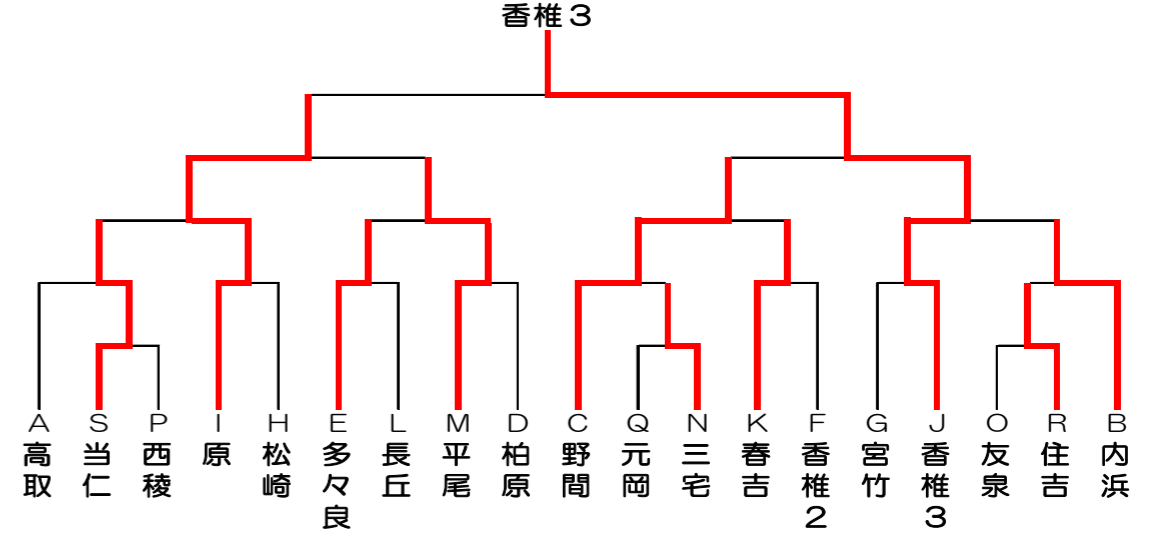

平成28年度 福岡市中学校ソフトテニス夏季大会 女子の部

平成28年6月26日(日) 今津運動公園テニスコート

優勝	下山門
準優勝	城西
第3位	金武
	箱崎

優勝	香椎3
準優勝	原
第3位	平尾
	野間

1位トーナメント

2位トーナメント

A	1 西	2 早	3 東	順位
下山門	—	③	③	1
高取	0	—	②	2
和白丘	0	1	—	3

B	1 城	2 東	3 西	順位
城西	—	③	②	1
福岡	0	—	0	3
内浜	1	③	—	2

C	1 東	2 南	3 早	順位
箱崎	—	②	②	1
野間	1	—	②	2
百道	1	1	—	3

D	1 早	2 東	3 南	順位
金武	—	③	③	1
和白	0	—	0	3
柏原	0	③	—	2

E	1 中	2 東	3 博	順位
舞鶴	—	②	③	1
多々良	1	—	②	2
吉塚	0	1	—	3

F	1 博	2 南	3 東	順位
那珂	—	③	②	1
老司	0	—	0	3
香椎二	1	③	—	2

G	1 南	2 早	3 城	順位
宮竹	—	0	②	2
原北	③	—	③	1
長尾	1	0	—	3

H	1 西	2 東	3 中	順位
壱岐	—	1	3	1
松崎	②	—	1	2
附属福岡	0	②	—	3

I	1 城	2 南	3 早	順位
城南	—	③	③	1
横手	0	—	0	3
原	0	③	—	2

J	1 東	2 早	3 西	順位
香椎三	—	1	②	2
原中央	②	—	②	1
姪浜	1	1	—	3

K	1 早	2 東	3 中	順位
次郎丸	—	②	③	1
箱崎清松	1	—	1	3
春吉	0	②	—	2