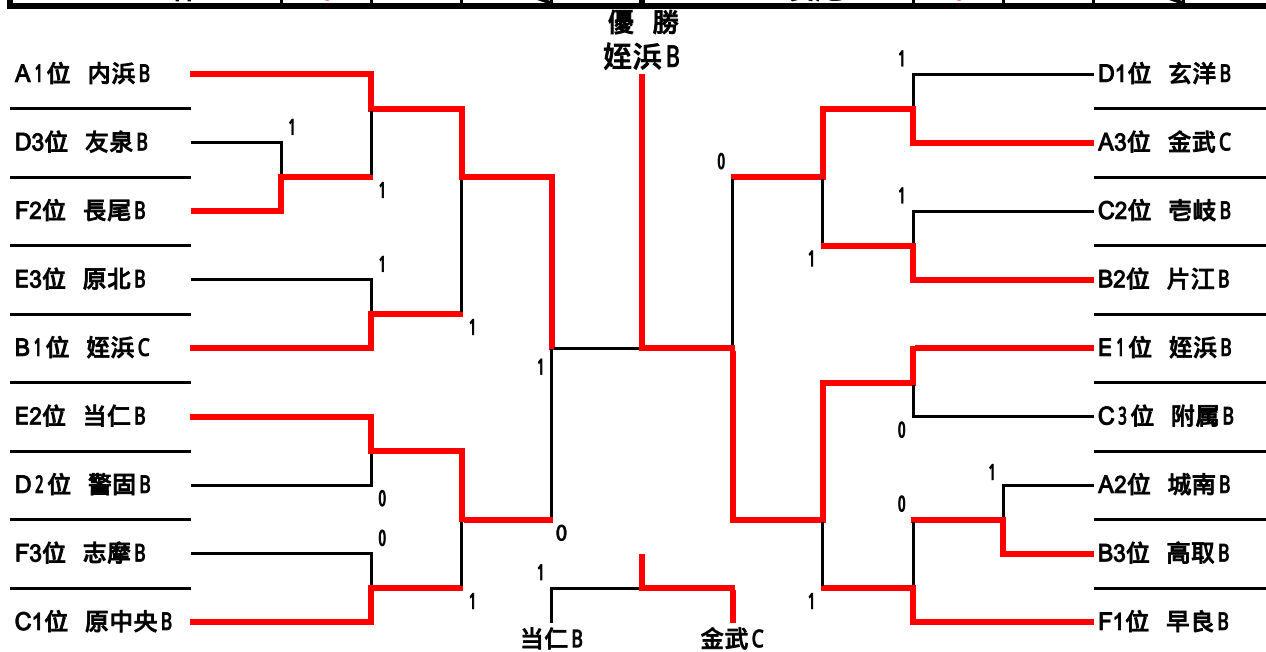

第16回西陵杯（中学生女子ソフトテニス福岡大会）

平成28年12月18日（日）

【予選リーグ】

A(コート)					B(コート)				
	早良区	西区	城南区	順位		西区	早良区	中央区	順位
1 田隈A				1	1 玄洋A				1
2 下山門B	0			2	2 次郎丸	0			2
3 友泉A	0	0		3	3 当仁A	1	1		3
C(コート)					D(コート)				
	城南区	中央区	早良区	順位		早良区	西区	中央区	順位
1 城西A				1	1 金武A				1
2 警固A	1			2	2 元岡B	0			2
3 高取A	1			3	3 附属A	0	0		3
E(コート)					F(コート)				
	西区	早良区	早良区	順位		中央区	早良区	城南区	順位
1 西陵				1	1 平尾A				1
2 西福岡	1			2	2 百道B	0		0	3
3 原中央A	1	1		3	3 長尾A		1		2
G(コート)					H(コート)				
	西区	早良区	城南区	順位		城南区	早良区	中央区	順位
1 下山門A				1	1 城南A				1
2 金武B	1			2	2 原	0			2
3 片江A	1	0		3	3 春吉	1	1		3
I(コート)					J(コート)				
	早良区	中央区	西区	順位		中央区	早良区	西区	順位
1 百道A			1	1	1 舞鶴				1
2 平尾B	0			3	2 田隈B	1			2
3 内浜A		1		2	3 壱岐A	0	0		3
K(コート)					L(コート)				
	早良区	筑前区	西区	順位		西区	城南区	早良区	順位
1 早良A				1	1 元岡A				1
2 志摩A	0		0	3	2 城西B	1			2
3 姪浜A		0		2	3 原北A	1	1		3

【決勝トーナメント】

第16回 西陵杯 (準レギュラー戦)

(西部運動公園会場)

A(コート)					B(コート)					
	城南区	早良区	西区	順位		早良区	西区	城南区	順位	
1	城南B		1	2	1	高取B		1	0	3
2	金武C	1	1	3	2	姪浜C				1
3	内浜B			1	3	片江B		1		2
C(コート)					D(コート)					
	早良区	中央区	西区	順位		西区	中央区	城南区	順位	
1	原中央B			1	1	玄洋B				1
2	附属B	0	0	3	2	警固B	1			2
3	壱岐B	0		2	3	友泉B	0	0		3
E(コート)					F(コート)					
	西区	早良区	中央区	順位		早良区	筑前	城南区	順位	
1	姪浜B			1	1	早良B				1
2	原北B	0	1	3	2	志摩B	0	0		3
3	当仁B	0		2	3	長尾B	0			2

(福岡西陵高校会場)

A(コート)					B(コート)					
	西区	城南区	早良区	順位		城南区	西区	中央区	順位	
1	元岡C			1	1	城西C			1	
2	長尾C	1	1	3	2	姪浜C	0	1	3	
3	高取C	0		2	3	当仁C	1		2	
C(コート)					D(コート)					
	中央区	西区	早良区	順位		西区	城南区	西区	順位	
1	平尾C			1	1	玄洋C		1	1	3
2	姪浜D	0	0	3	2	友泉C		1	1	2
3	百道C	1		2	3	壱岐C			1	