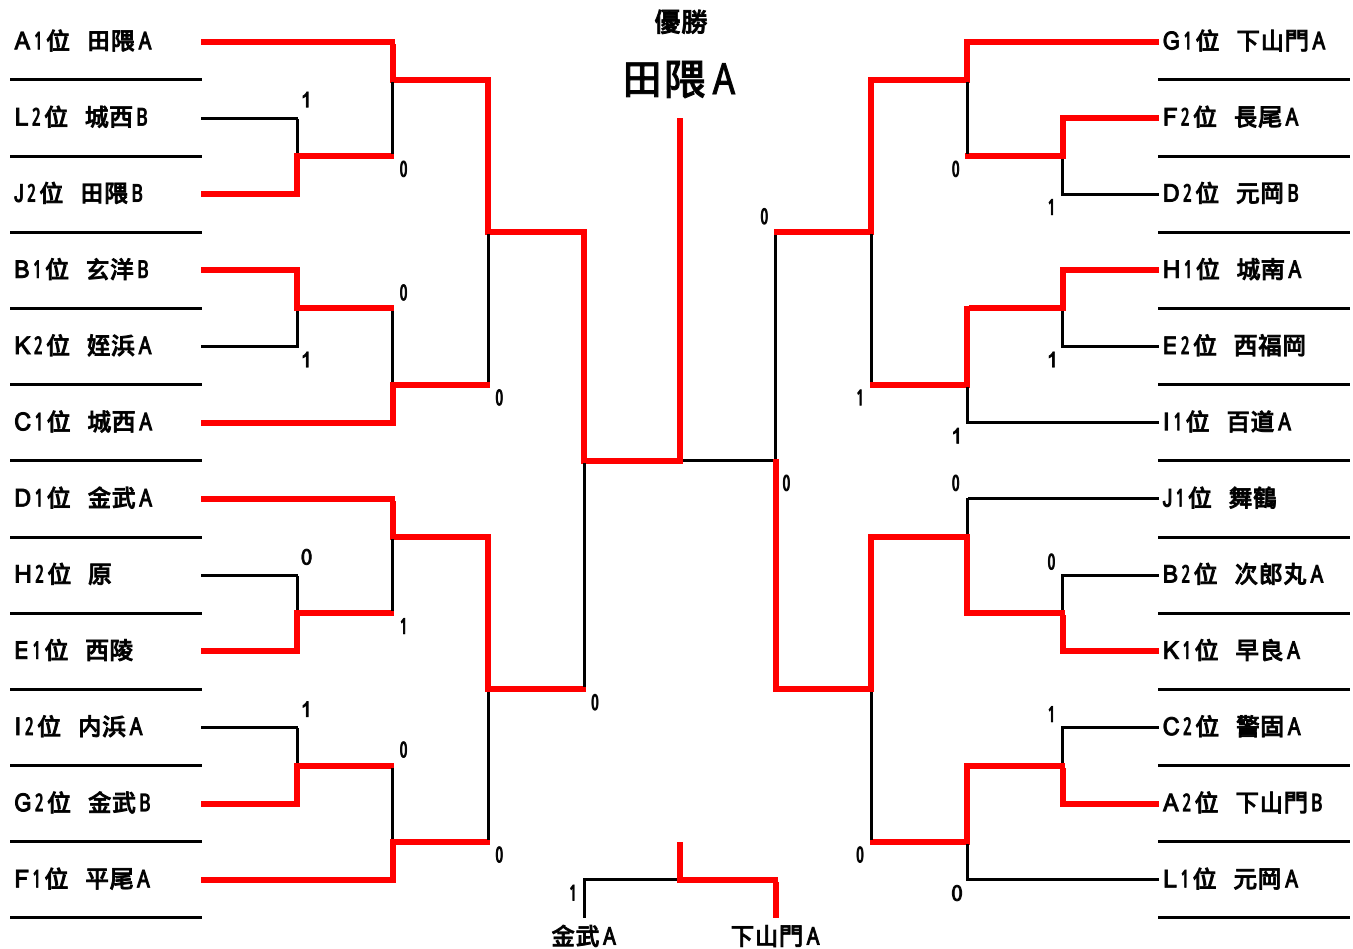

第16回西陵杯（中学生女子ソフトテニス福岡大会）

平成28年12月18日（日）

【予選リーグ】

A(コート)					B(コート)				
	早良区	西区	城南区	順位		西区	早良区	中央区	順位
1 田隈A				1	1 玄洋A				1
2 下山門B	0			2	2 次郎丸	0			2
3 友泉A	0	0		3	3 当仁A	1	1		3
C(コート)					D(コート)				
	城南区	中央区	早良区	順位		早良区	西区	中央区	順位
1 城西A				1	1 金武A				1
2 警固A	1			2	2 元岡B	0			2
3 高取A	1			3	3 附属A	0	0		3
E(コート)					F(コート)				
	西区	早良区	早良区	順位		中央区	早良区	城南区	順位
1 西陵				1	1 平尾A				1
2 西福岡	1			2	2 百道B	0		0	3
3 原中央A	1	1		3	3 長尾A		1		2
G(コート)					H(コート)				
	西区	早良区	城南区	順位		城南区	早良区	中央区	順位
1 下山門A				1	1 城南A				1
2 金武B	1			2	2 原	0			2
3 片江A	1	0		3	3 春吉	1	1		3
I(コート)					J(コート)				
	早良区	中央区	西区	順位		中央区	早良区	西区	順位
1 百道A			1	1	1 舞鶴				1
2 平尾B	0			3	2 田隈B	1			2
3 内浜A		1		2	3 壱岐A	0	0		3
K(コート)					L(コート)				
	早良区	筑前区	西区	順位		西区	城南区	早良区	順位
1 早良A				1	1 元岡A				1
2 志摩A	0		0	3	2 城西B	1			2
3 姪浜A		0		2	3 原北A	1	1		3

【決勝トーナメント】

第16回 西陵杯 (準レギュラー戦)

(西部運動公園会場)

A(コート)					B(コート)					
	城南区	早良区	西区	順位		早良区	西区	城南区	順位	
1	城南B		1	2	1	高取B		1	0	3
2	金武C	1	1	3	2	姪浜C				1
3	内浜B			1	3	片江B		1		2
C(コート)					D(コート)					
	早良区	中央区	西区	順位		西区	中央区	城南区	順位	
1	原中央B			1	1	玄洋B				1
2	附属B	0	0	3	2	警固B	1			2
3	壱岐B	0		2	3	友泉B	0	0		3
E(コート)					F(コート)					
	西区	早良区	中央区	順位		早良区	筑前	城南区	順位	
1	姪浜B			1	1	早良B				1
2	原北B	0	1	3	2	志摩B	0	0		3
3	当仁B	0		2	3	長尾B	0			2

(福岡西陵高校会場)

A(コート)					B(コート)					
	西区	城南区	早良区	順位		城南区	西区	中央区	順位	
1	元岡C			1	1	城西C			1	
2	長尾C	1	1	3	2	姪浜C	0	1	3	
3	高取C	0		2	3	当仁C	1		2	
C(コート)					D(コート)					
	中央区	西区	早良区	順位		西区	城南区	西区	順位	
1	平尾C			1	1	玄洋C		1	1	3
2	姪浜D	0	0	3	2	友泉C		1	1	2
3	百道C	1		2	3	壱岐C			1	