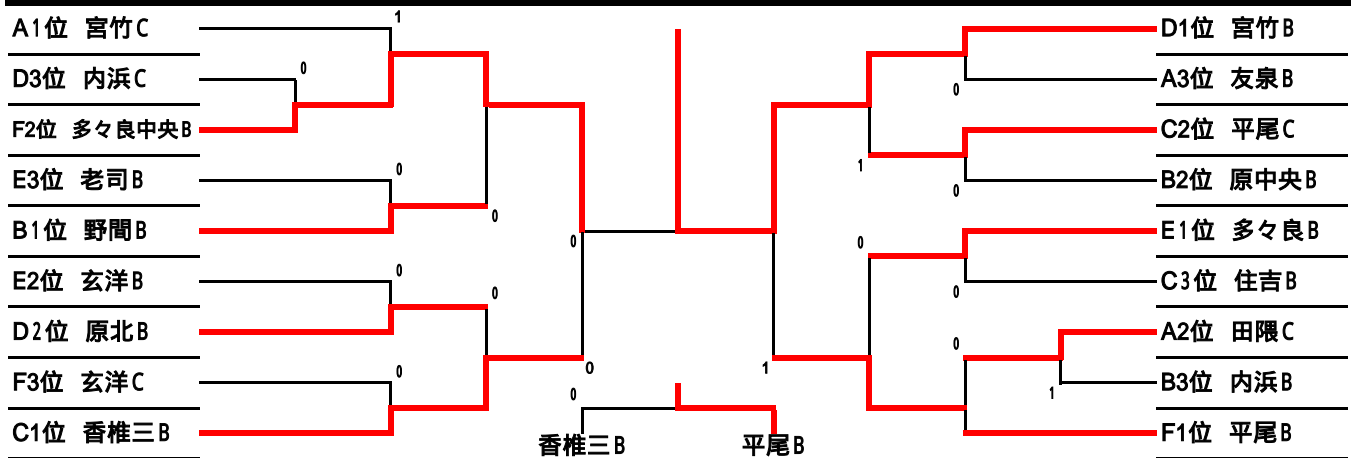

第8回 福岡ソフトテニスフェスティバル・福岡市立高校杯（準レギュラー戦）

（壱岐丘中学校会場）【グッドマナー大賞】当仁

A(1コート)					B(2コート)				
	西	南	東	順位		早良	博多	南	順位
1	元岡B			1	1	早良B		1	2
2	花畑C	0	1	3	2	席田B	1	1	3
3	和白B	0		2	3	長丘B			1

C(3コート)					D(4コート)				
	南	早良	中央	順位		早良	西	城南	順位
1	花畑B			1	1	百道B		1	2
2	百道C	1	0	3	2	元岡C	1		3
3	当仁B	1		2	3	長尾B		1	1

（田隈中学校会場）【グッドマナー大賞】田隈

A(1コート)					B(2コート)				
	早良	南	城南	順位		南	早良	西	順位
1	田隈C		1	2	1	野間B	1		1
2	宮竹C			1	2	原中央B		1	2
3	友泉B	1	0	3	3	内浜B	1		3

C(3コート)					D(4コート)				
	東	中央	博多	順位		南	早良	早良	順位
1	香椎三B			1	1	宮竹B			1
2	平尾C	0		2	2	内浜C	0	0	3
3	住吉B	0	1	3	3	原北B	1		2

E(5コート)					F(6コート)				
	東	南	西	順位		中央	早良	東	順位
1	多々良B			1	1	平尾B			1
2	老司B	0	0	3	2	玄洋C	0	0	3
3	玄洋B	1		2	3	多々良中央B	0		2

（福岡西陵高校会場）【グッドマナー大賞】那珂

A(1コート)					B(2コート)				
	西	城南	南	順位		中央	早良	東	順位
1	下山門B			1	1	舞鶴B			1
2	片江B	1		2	2	高取B	0		2
3	高宮B	0	0	3	3	箱崎B	1	1	3