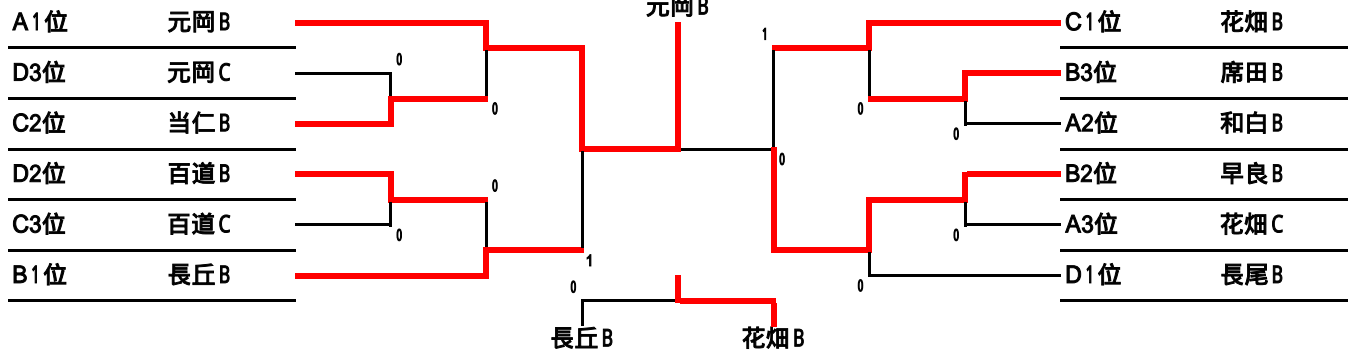

第8回 福岡ソフトテニスフェスティバル・福岡市立高校杯（準レギュラー戦）

（壱岐丘中学校会場）【グッドマナー大賞】当仁

A(1コート)					B(2コート)				
	西	南	東	順位		早良	博多	南	順位
1	元岡B			1	1	早良B		1	2
2	花畑C	0	1	3	2	席田B	1	1	3
3	和白B	0		2	3	長丘B			1

C(3コート)					D(4コート)				
	南	早良	中央	順位		早良	西	城南	順位
1	花畑B			1	1	百道B		1	2
2	百道C	1	0	3	2	元岡C	1		3
3	当仁B	1		2	3	長尾B		1	1

（田隈中学校会場）【グッドマナー大賞】田隈

A(1コート)					B(2コート)				
	早良	南	城南	順位		南	早良	西	順位
1	田隈C		1	2	1	野間B	1		1
2	宮竹C			1	2	原中央B		1	2
3	友泉B	1	0	3	3	内浜B	1		3

C(3コート)					D(4コート)				
	東	中央	博多	順位		南	早良	早良	順位
1	香椎三B			1	1	宮竹B			1
2	平尾C	0		2	2	内浜C	0	0	3
3	住吉B	0	1	3	3	原北B	1		2

E(5コート)					F(6コート)				
	東	南	西	順位		中央	早良	東	順位
1	多々良B			1	1	平尾B			1
2	老司B	0	0	3	2	玄洋C	0	0	3
3	玄洋B	1		2	3	多々良中央B	0		2

（福岡西陵高校会場）【グッドマナー大賞】那珂

A(1コート)					B(2コート)				
	西	城南	南	順位		中央	早良	東	順位
1	下山門B			1	1	舞鶴B			1
2	片江B	1		2	2	高取B	0		2
3	高宮B	0	0	3	3	箱崎B	1	1	3