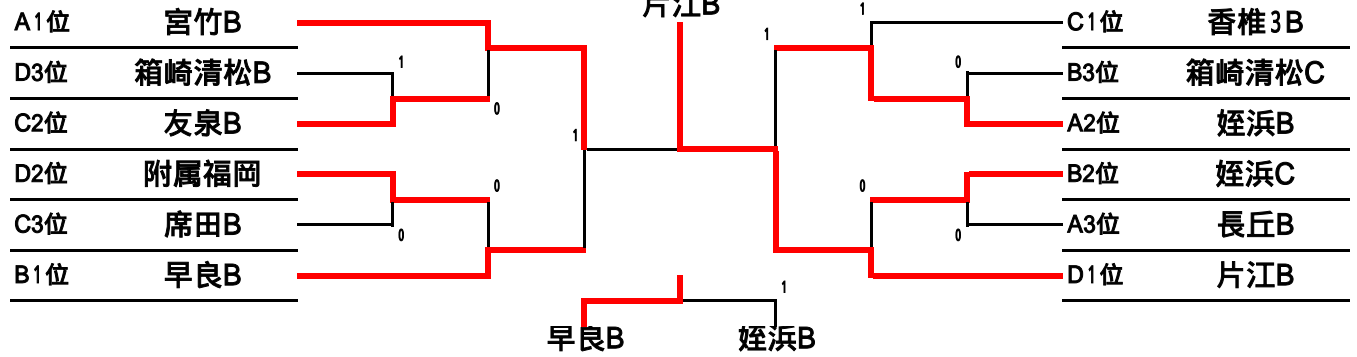

第9回 福岡ソフトテニスフェスティバル・福岡市立高校杯（準レギュラー戦）

（吉岐丘中学校会場）

A(1コート)					B(2コート)					
順位	対戦相手	南	西	南	順位	対戦相手	早良	東	西	順位
1	長丘B		0	0	3	1	早良B			1
2	姪浜B			1	2	2	箱崎清松C	1		3
3	宮竹B				1	3	姪浜C	0		2

C(3コート)					D(4コート)					
順位	対戦相手	東	城南	博多	順位	対戦相手	中央	城南	東	順位
1	香椎3B				1	1	附属福岡B		0	2
2	友泉B	1			2	2	片江B			1
3	席田B	0	0		3	3	箱崎清松B	1	1	3

（田隈中学校会場）

A(1コート)					B(2コート)					
順位	対戦相手	博多	早良	博多	順位	対戦相手	西	東	早良	順位
1	那珂B		1		2	1	内浜C		0	3
2	田隈B				1	2	城香B			2
3	板付B	1	0		3	3	原北B			1

C(3コート)					D(4コート)					
順位	対戦相手	中央	南	筑前	順位	対戦相手	早良	南	南	順位
1	当仁B				1	1	西福岡B		1	3
2	老司B	0			2	2	花畑B		0	1
3	志摩B	0	0		3	3	和白B		1	2

E(5コート)					F(6コート)					
順位	対戦相手	早良	城南	中央	順位	対戦相手	西	南	早良	順位
1	田隈C			0	2	1	玄洋B		1	3
2	長尾B	1		1	3	2	老司C		1	2
3	当仁B				1	3	高取B		0	1

（福岡西陵高校会場）

A(1コート)					B(2コート)					
順位	対戦相手	東	博多	東	順位	対戦相手	早良	西	中央	順位
1	香椎1B		1		2	1	金武B		0	3
2	吉塚B				1	2	元岡B		1	1
3	箱崎B	0	1		3	3	春吉B		1	2