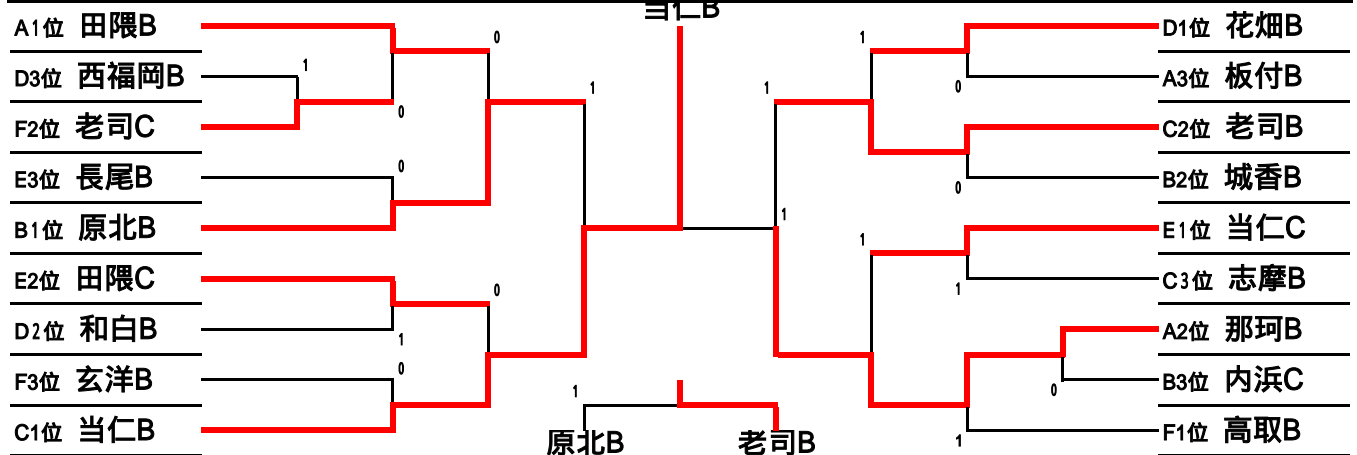

第9回 福岡ソフトテニスフェスティバル・福岡市立高校杯（準レギュラー戦）

（吉岐丘中学校会場）

A(1コート)					B(2コート)					
順位	対戦相手	南	西	南	順位	対戦相手	早良	東	西	順位
1	長丘B		0	0	3	1	早良B			1
2	姪浜B			1	2	2	箱崎清松C	1		3
3	宮竹B				1	3	姪浜C	0		2

C(3コート)					D(4コート)					
順位	対戦相手	東	城南	博多	順位	対戦相手	中央	城南	東	順位
1	香椎3B				1	1	附属福岡B		0	2
2	友泉B	1			2	2	片江B			1
3	席田B	0	0		3	3	箱崎清松B	1	1	3

（田隈中学校会場）

A(1コート)					B(2コート)					
順位	対戦相手	博多	早良	博多	順位	対戦相手	西	東	早良	順位
1	那珂B		1		2	1	内浜C		0	3
2	田隈B				1	2	城香B			2
3	板付B	1	0		3	3	原北B			1

C(3コート)					D(4コート)					
順位	対戦相手	中央	南	筑前	順位	対戦相手	早良	南	南	順位
1	当仁B				1	1	西福岡B		1	3
2	老司B	0			2	2	花畑B		0	1
3	志摩B	0	0		3	3	和白B		1	2

E(5コート)					F(6コート)					
順位	対戦相手	早良	城南	中央	順位	対戦相手	西	南	早良	順位
1	田隈C			0	2	1	玄洋B		1	3
2	長尾B	1		1	3	2	老司C		1	2
3	当仁B				1	3	高取B		0	1

（福岡西陵高校会場）

A(1コート)					B(2コート)					
順位	対戦相手	東	博多	東	順位	対戦相手	早良	西	中央	順位
1	香椎1B		1		2	1	金武B		0	3
2	吉塚B				1	2	元岡B		1	1
3	箱崎B	0	1		3	3	春吉B		1	2