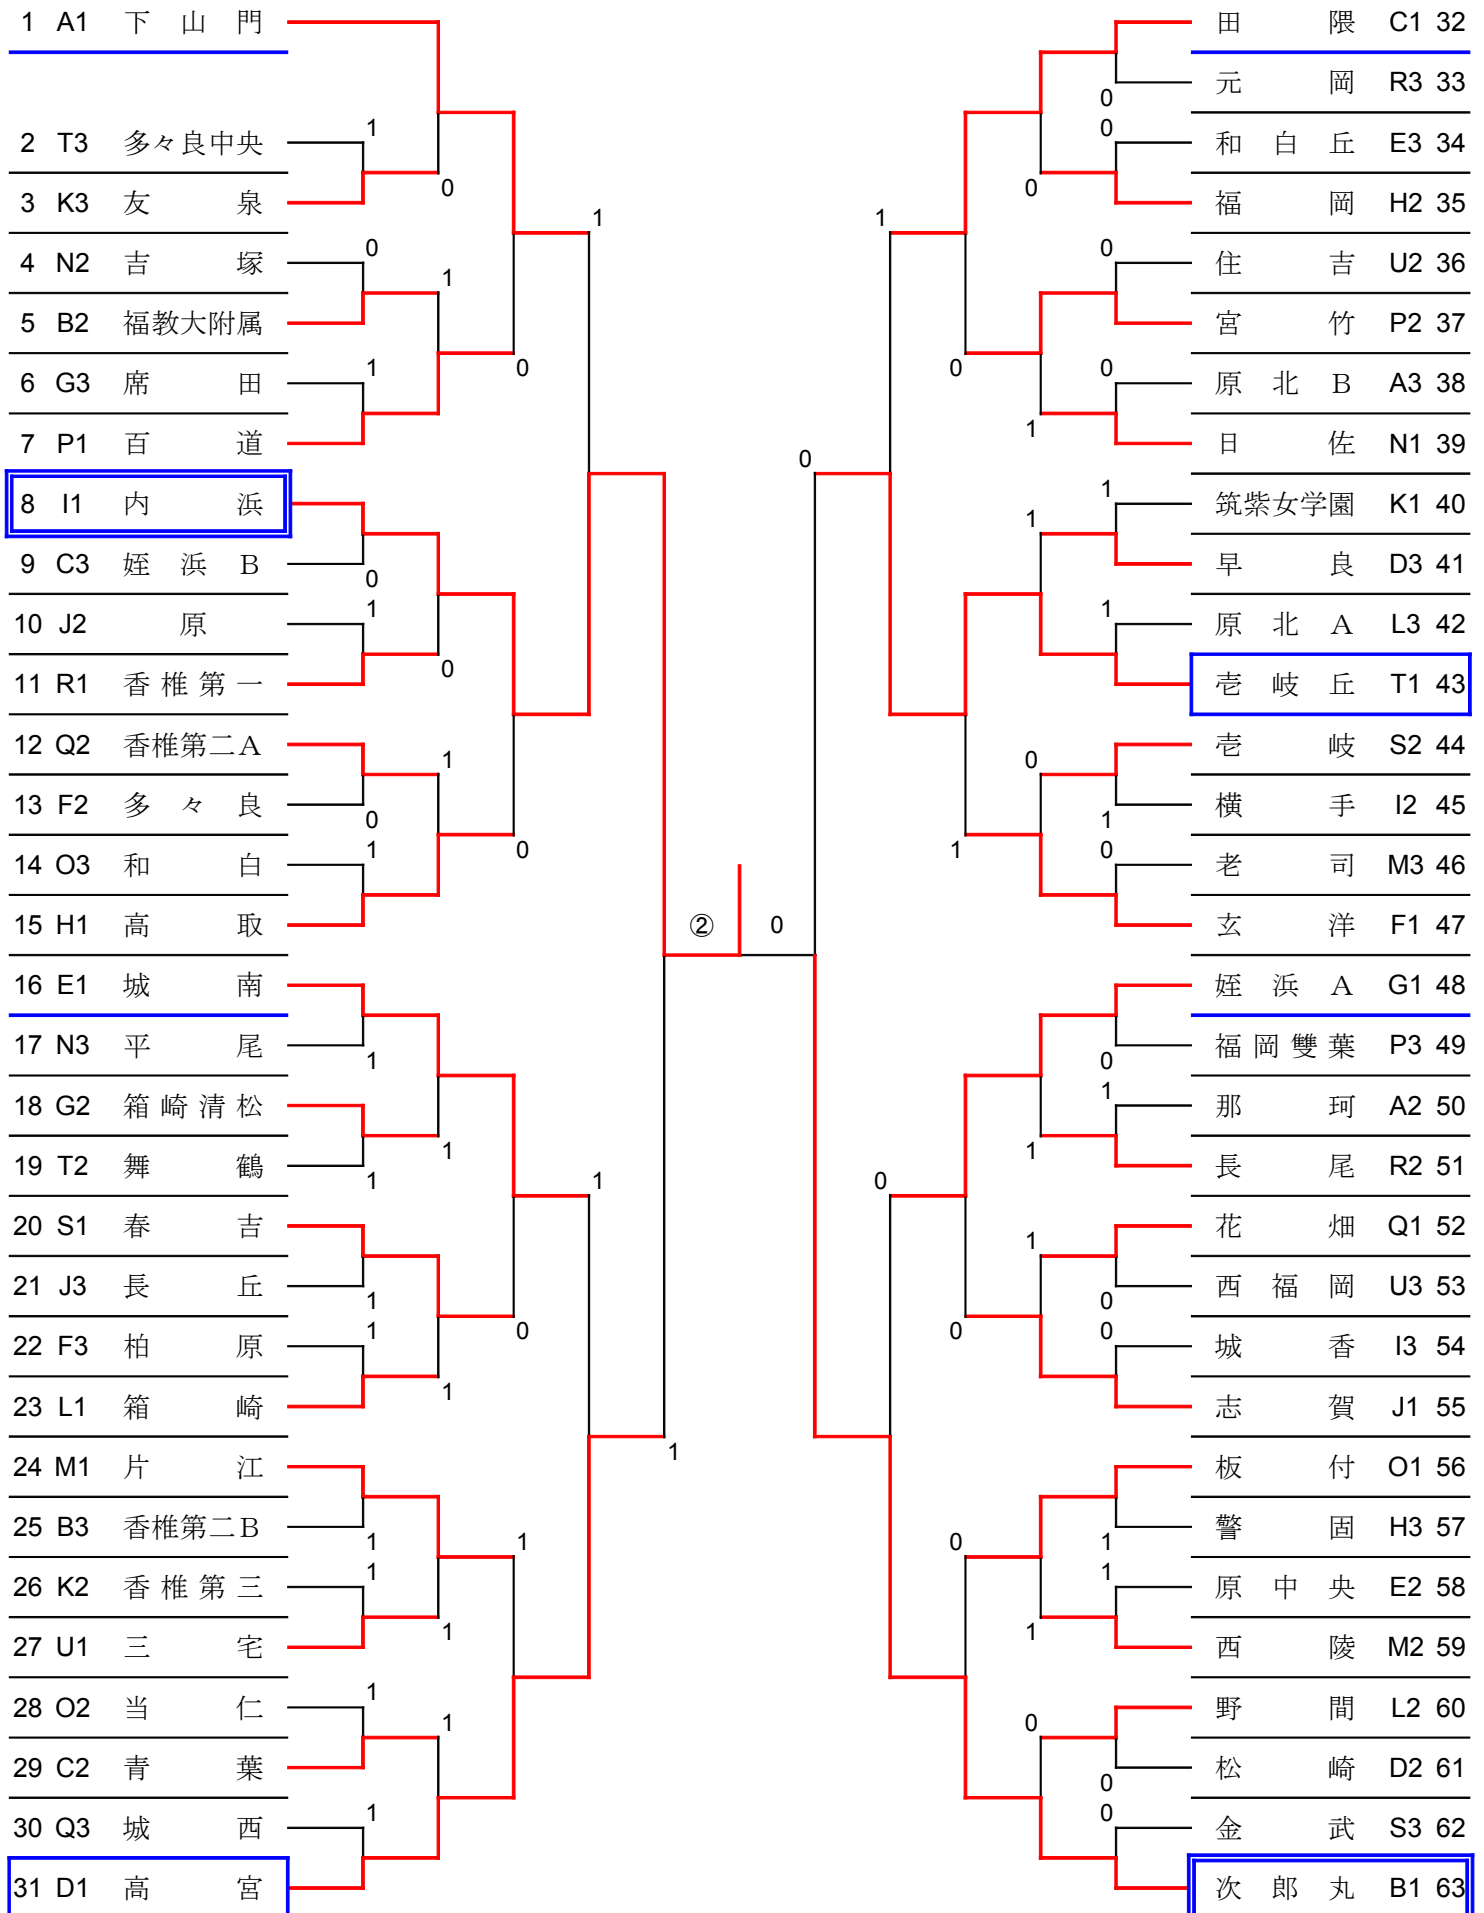

第24回 福岡市ソフトテニス中学校 1年生大会 「香椎杯」 女子の部

2013年度 福岡市1年生大会 女子決勝トーナメント 2013年12月25日

第24回 福岡市ソフトテニス中学校 1年生大会 「香椎杯」 女子の部

2013年度 福岡市1年生大会 「香椎杯」 女子予選リーグ 2013年12月21・23日

A	1	2	3	勝	位
下山門		③	②	2	1
原北B	0		0	0	3
那珂	1	③		1	2

H	1	2	3	勝	位
高取		②	②	2	1
福岡	1		③	1	2
警固	1	0		0	3

O	1	2	3	勝	位
板付		②	③	2	1
和白	1		0	0	3
当仁	0	③		1	2

B	1	2	3	勝	位
次郎丸		③	②	2	1
香椎第二B	0		0	0	3
福教大附属	1	③		1	2

I	1	2	3	勝	位
内浜		③	③	2	1
城香	0		0	0	3
横手	0	③		1	2

P	1	2	3	勝	位
百道		③	②	2	1
福岡雙葉	0		0	0	3
宮竹	1	③		1	2

C	1	2	3	勝	位
田隈		③	③	2	1
姪浜B	0		1	0	3
青葉	0	②		1	2

J	1	2	3	勝	位
原		③	1	1	2
長丘	0		1	0	3
志賀	②	②		2	1

Q	1	2	3	勝	位
香椎第二A		1	③	1	2
花畑	②		③	2	1
城西	0	0		0	3

D	1	2	3	勝	位
松崎		②	1	1	2
早良	1		1	0	3
高宮	②	②		2	1

K	1	2	3	勝	位
香椎第三		1	②	1	2
筑紫女学園	②		②	2	1
友泉	1	1		0	3

R	1	2	3	勝	位
長尾		②	1	1	2 ±0
元岡	1		②	1	3 -2
香椎第一	②	1		1	1 +2

E	1	2	3	勝	位
城南		③	③	2	1
和白丘	0		1	0	3
原中央	0	②		1	2

L	1	2	3	勝	位
野間		1	③	1	2
箱崎	②		③	2	1
原北A	0	0		0	3

S	1	2	3	勝	位
壱岐		1	②	1	2
春吉	②		②	2	1
金武	1	1		0	3

F	1	2	3	勝	位
柏原		1	1	0	3
多々良	②		1	1	2
玄洋	②	②		2	1

M	1	2	3	勝	位
片江		③	1	1	1 +2
老司	0		②	1	3 -2
西陵	②	1		1	2 ±0

T	1	2	3	勝	位
舞鶴		③	1	1	2
多々良中央	0		1	0	3
壱岐丘	②	②		2	1

G	1	2	3	勝	位
姪浜A		③	③	2	1
箱崎清松	0		②	1	2
席田	0	1		0	3

N	1	2	3	勝	位
平尾		②	1	1	3 -1
日佐	1		②	1	1 +1
吉塚	②	1		1	2 ±0

U	1	2	3	勝	位
三宅		②	②	2	1
西福岡	1		0	0	3
住吉	1	③		1	2