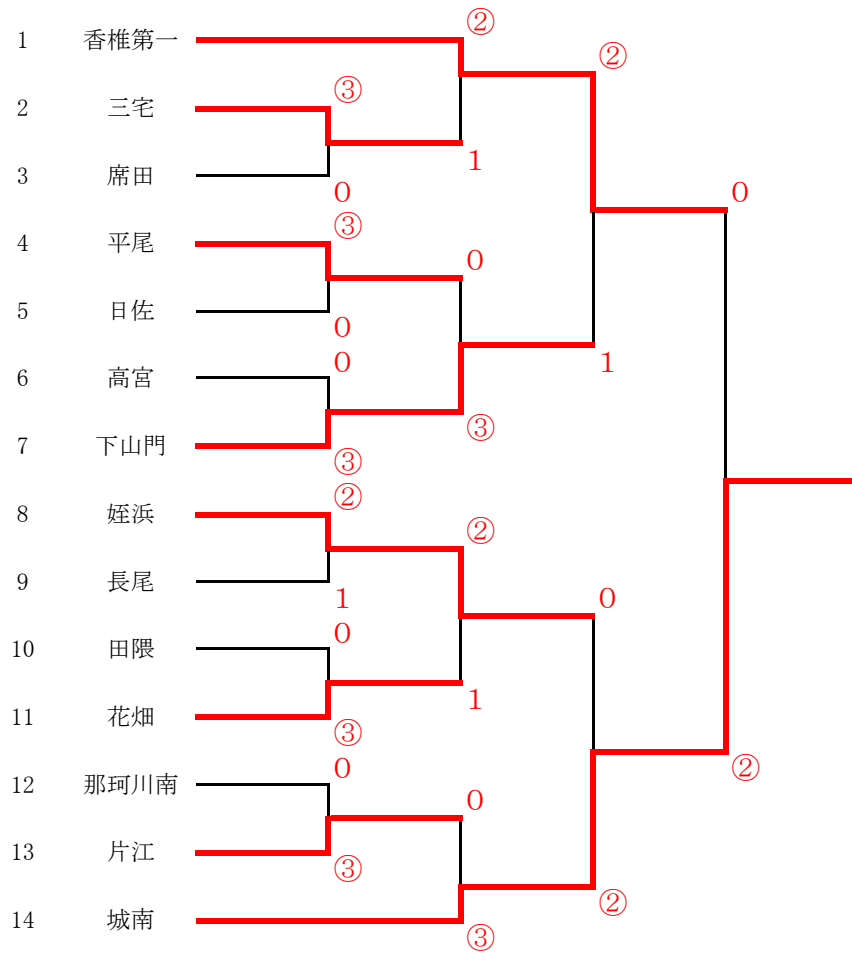

H	早良	博多	南	勝敗	順位
1 田隈		③	1	1-1	2
2 住吉	0		1	0-2	3
3 花畑	②	②		2-0	1

I	筑紫	城南	南	勝敗	順位
1 大野東		1	1	0-2	3
2 長尾	②		1	1-1	2
3 宮竹	②	②		2-0	1

J	西	中央	南	勝敗	順位
1 下山門		③	②	2-0	1
2 舞鶴	0		1	0-2	3
3 老司	1	②		1-1	2

熱決勝トーナメント 1月5日(土)実施

熱1位トーナメント

熱2位トーナメント

熱3位トーナメント

意気トーナメント・準レギュラーの部 1月4日(金)実施

カトーナメント・1年生の部 1月5日(土)実施