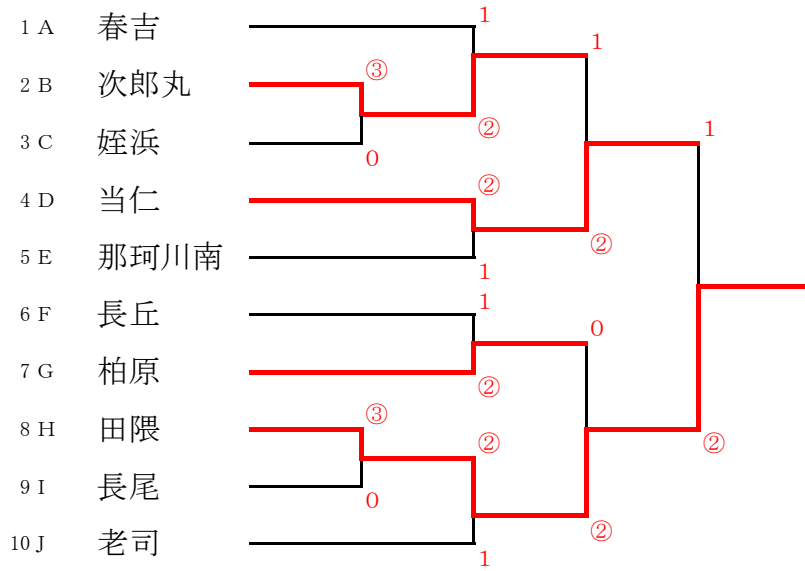

H	早良	博多	南	勝敗	順位
1 田隈		③	1	1-1	2
2 住吉	0		1	0-2	3
3 花畑	②	②		2-0	1

I	筑紫	城南	南	勝敗	順位
1 大野東		1	1	0-2	3
2 長尾	②		1	1-1	2
3 宮竹	②	②		2-0	1

J	西	中央	南	勝敗	順位
1 下山門		③	②	2-0	1
2 舞鶴	0		1	0-2	3
3 老司	1	②		1-1	2

熱決勝トーナメント 1月5日(土)実施

熱1位トーナメント

熱2位トーナメント

熱3位トーナメント

意気トーナメント・準レギュラーの部 1月4日(金)実施

カトーナメント・1年生の部 1月5日(土)実施