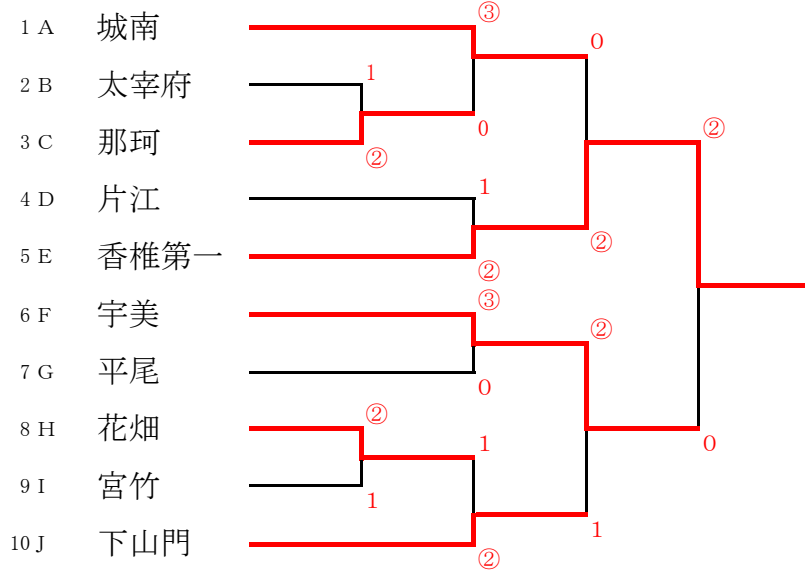

熱決勝トーナメント 1月5日(土)実施

熱1位トーナメント