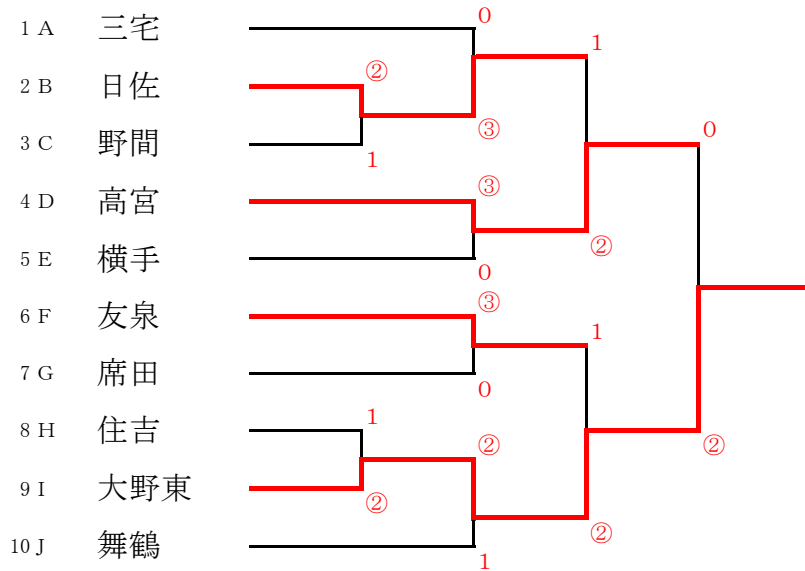

H	早良	博多	南	勝敗	順位
1 田隈		③	1	1-1	2
2 住吉	0		1	0-2	3
3 花畑	②	②		2-0	1

I	筑紫	城南	南	勝敗	順位
1 大野東		1	1	0-2	3
2 長尾	②		1	1-1	2
3 宮竹	②	②		2-0	1

J	西	中央	南	勝敗	順位
1 下山門		③	②	2-0	1
2 舞鶴	0		1	0-2	3
3 老司	1	②		1-1	2

熱決勝トーナメント 1月5日(土)実施

熱1位トーナメント

熱2位トーナメント

熱3位トーナメント

意気トーナメント・準レギュラーの部 1月4日(金)実施

カトーナメント・1年生の部 1月5日(土)実施