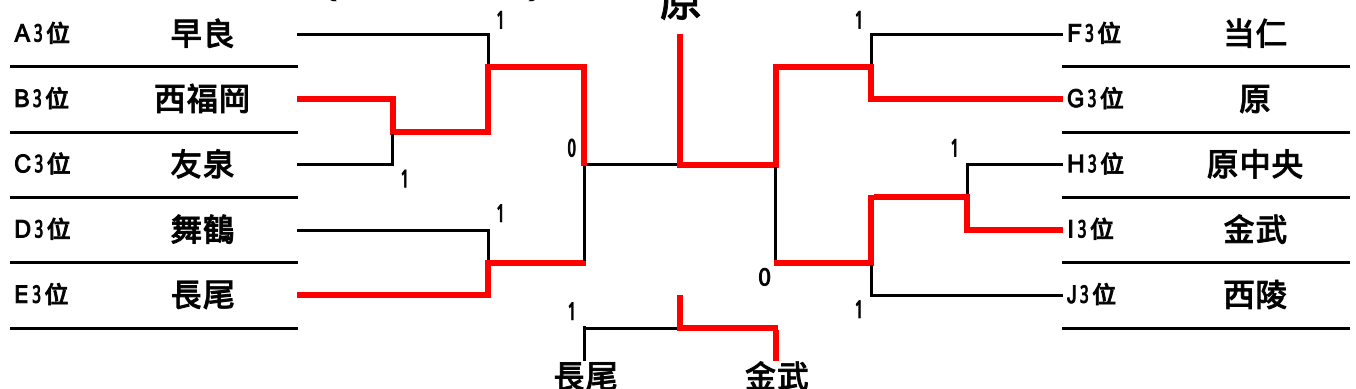

第11回西陵杯（中学生女子ソフトテニス福岡大会）

【予選リーグ】

A(西部 コート)					B(壱岐丘 コート)				
	城南	早良	中央	順位		中央	早良	西	順位
1	城南		3	1	1	春吉			1
2	早良	0	1	3	2	西福岡	1	1	3
3	警固	0		2	3	元岡	0		2
C(壱岐丘 コート)					D(西部 コート)				
	西	城南	早良	順位		西	中央	早良	順位
1	姪浜			1	1	壱岐			1
2	友泉	0	0	3	2	舞鶴	0	0	3
3	百道	1		2	3	高取	1		2
E(西部 コート)					F(西部 コート)				
	早良	西	城南	順位		西	早良	中央	順位
1	次郎丸			1	1	下山門			1
2	玄洋	0		2	2	原北	1		2
3	長尾	0	0	3	3	当仁	1	1	3
G(西部 コート)					H(壱岐丘 コート)				
	城南	西	早良	順位		西	早良	城南	順位
1	城西			1	1	壱岐丘			1
2	内浜	0		2	2	原中央	1	1	3
3	原	0	0	3	3	片江	0		2
I(壱岐丘 コート)					J(西部 コート)				
	東	早良	中央	順位		早良	西	筑前	順位
1	箱崎		1	2	1	田隈			1
2	金武	0	0	3	2	西陵	0	1	3
3	平尾			1	3	志摩	0		2

【1位トーナメント】（西部運動公園）

【2位トーナメント】（西部運動公園）

【3位トーナメント】（壱岐丘中学校）

第11回 西陵杯 (準レギュラー戦)

【田隈リーグ】

A(コート)					B(コート)				
	城南	早良	西	順位		東	早良	中央	順位
1	城南B			1	1	箱崎B	1	1	3
2	田隈D	0		2	2	百道B			1
3	元岡B	0	0	3	3	当仁B	0		2
C(コート)					D(コート)				
	早良	早良	城南	順位		西	早良	早良	順位
1	次郎丸B		1	2	1	下山門B		1	2
2	田隈C			1	2	西福岡B	0	1	3
3	長尾B	0	0	3	3	原B			1
E(コート)					F(コート)				
	城南	西	早良	順位		早良	早良	中央	順位
1	城西B		1	1	3	1	田隈B		1
2	原北C			0	2	2	次郎丸C	0	1
3	高取B				1	3	平尾B	0	2