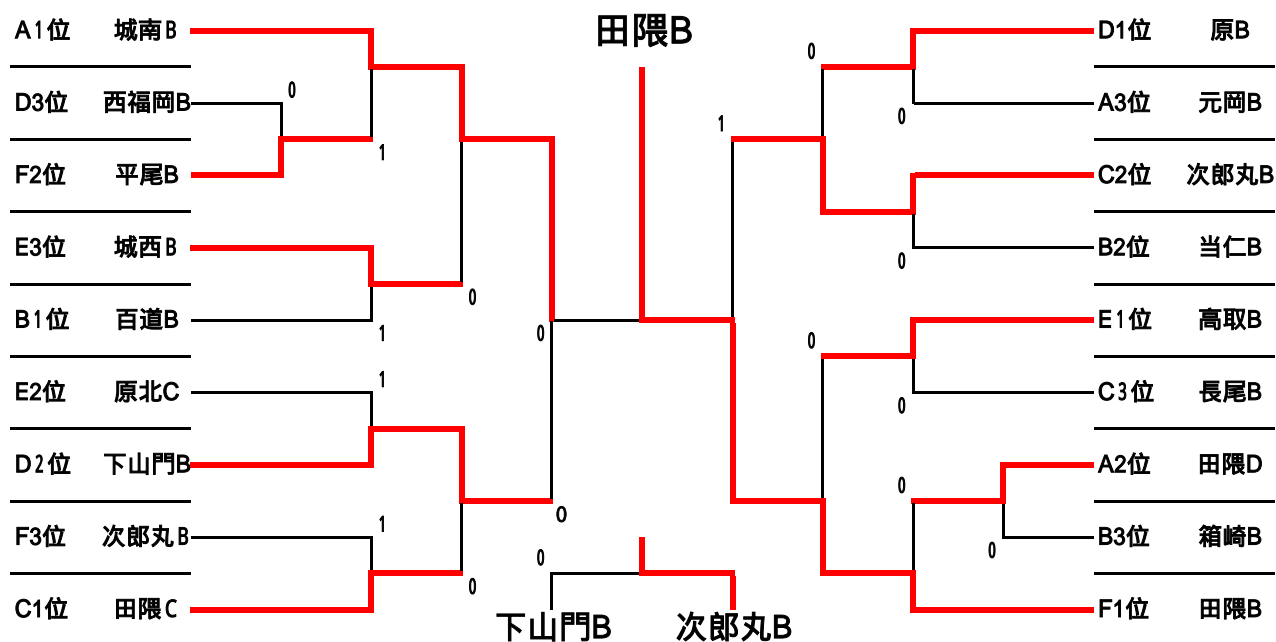

第11回西陵杯（中学生女子ソフトテニス福岡大会）

【予選リーグ】

A(西部 コート)					B(壱岐丘 コート)				
	城南	早良	中央	順位		中央	早良	西	順位
1	城南		3	1	1	春吉			1
2	早良	0	1	3	2	西福岡	1	1	3
3	警固	0		2	3	元岡	0		2
C(壱岐丘 コート)					D(西部 コート)				
	西	城南	早良	順位		西	中央	早良	順位
1	姪浜			1	1	壱岐			1
2	友泉	0	0	3	2	舞鶴	0	0	3
3	百道	1		2	3	高取	1		2
E(西部 コート)					F(西部 コート)				
	早良	西	城南	順位		西	早良	中央	順位
1	次郎丸			1	1	下山門			1
2	玄洋	0		2	2	原北	1		2
3	長尾	0	0	3	3	当仁	1	1	3
G(西部 コート)					H(壱岐丘 コート)				
	城南	西	早良	順位		西	早良	城南	順位
1	城西			1	1	壱岐丘			1
2	内浜	0		2	2	原中央	1	1	3
3	原	0	0	3	3	片江	0		2
I(壱岐丘 コート)					J(西部 コート)				
	東	早良	中央	順位		早良	西	筑前	順位
1	箱崎		1	2	1	田隈			1
2	金武	0	0	3	2	西陵	0	1	3
3	平尾			1	3	志摩	0		2

【1位トーナメント】（西部運動公園）

【2位トーナメント】（西部運動公園）

【3位トーナメント】（壱岐丘中学校）

第11回 西陵杯 (準レギュラー戦)

【田隈リーグ】

A(コート)					B(コート)				
	城南	早良	西	順位		東	早良	中央	順位
1	城南B			1	1	箱崎B	1	1	3
2	田隈D	0		2	2	百道B			1
3	元岡B	0	0	3	3	当仁B	0		2
C(コート)					D(コート)				
	早良	早良	城南	順位		西	早良	早良	順位
1	次郎丸B		1	2	1	下山門B		1	2
2	田隈C			1	2	西福岡B	0	1	3
3	長尾B	0	0	3	3	原B			1
E(コート)					F(コート)				
	城南	西	早良	順位		早良	早良	中央	順位
1	城西B		1	1	3	1	田隈B		1
2	原北C			0	2	2	次郎丸C	0	1
3	高取B				1	3	平尾B	0	2

【西陵リーグ】

A(コート)					B(コート)				
	西	西	早良	順位		中央	早良	西	順位
1	壱岐B			1	1	春吉B		1	2
2	姪浜C	0		2	2	原中央B	0	1	3
3	早良B	0	0	3	3	内浜B			1
C(コート)					D(コート)				
	西	早良	中央	順位		西	城南	筑前	順位
1	姪浜B		1	2	1	壱岐丘B			1
2	原北B			1	2	友泉B	0	0	3
3	警固B	0	0	3	3	志摩B	1		2