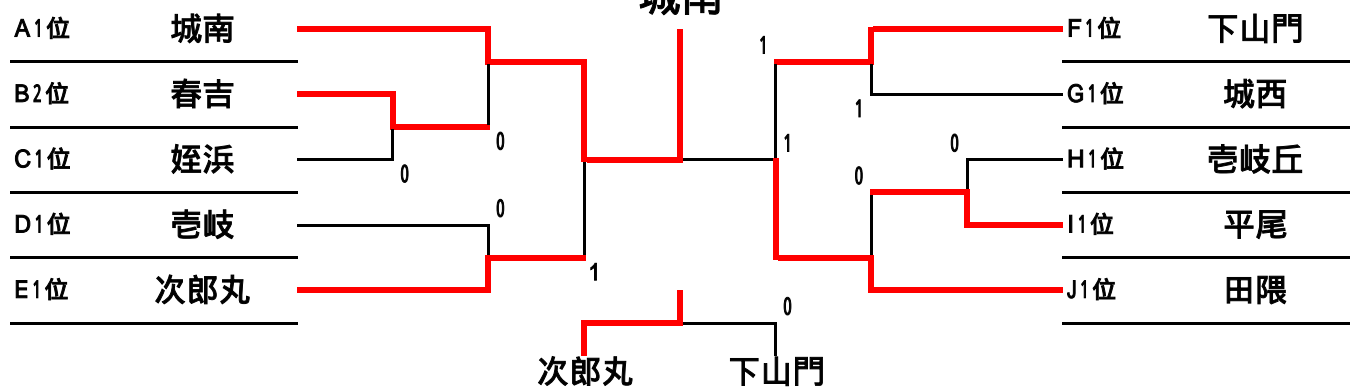

第11回西陵杯（中学生女子ソフトテニス福岡大会）

【予選リーグ】

A(西部 コート)					B(壱岐丘 コート)				
	城南	早良	中央	順位		中央	早良	西	順位
1	城南		3	1	1	春吉			1
2	早良	0	1	3	2	西福岡	1	1	3
3	警固	0		2	3	元岡	0		2
C(壱岐丘 コート)					D(西部 コート)				
	西	城南	早良	順位		西	中央	早良	順位
1	姪浜			1	1	壱岐			1
2	友泉	0	0	3	2	舞鶴	0	0	3
3	百道	1		2	3	高取	1		2
E(西部 コート)					F(西部 コート)				
	早良	西	城南	順位		西	早良	中央	順位
1	次郎丸			1	1	下山門			1
2	玄洋	0		2	2	原北	1		2
3	長尾	0	0	3	3	当仁	1	1	3
G(西部 コート)					H(壱岐丘 コート)				
	城南	西	早良	順位		西	早良	城南	順位
1	城西			1	1	壱岐丘			1
2	内浜	0		2	2	原中央	1	1	3
3	原	0	0	3	3	片江	0		2
I(壱岐丘 コート)					J(西部 コート)				
	東	早良	中央	順位		早良	西	筑前	順位
1	箱崎		1	2	1	田隈			1
2	金武	0	0	3	2	西陵	0	1	3
3	平尾			1	3	志摩	0		2

【1位トーナメント】（西部運動公園）

【2位トーナメント】（西部運動公園）

【3位トーナメント】（壱岐丘中学校）

第11回 西陵杯 (準レギュラー戦)

【田隈リーグ】

A(コート)					B(コート)				
	城南	早良	西	順位		東	早良	中央	順位
1	城南B			1	1	箱崎B	1	1	3
2	田隈D	0		2	2	百道B			1
3	元岡B	0	0	3	3	当仁B	0		2
C(コート)					D(コート)				
	早良	早良	城南	順位		西	早良	早良	順位
1	次郎丸B		1	2	1	下山門B		1	2
2	田隈C			1	2	西福岡B	0	1	3
3	長尾B	0	0	3	3	原B			1
E(コート)					F(コート)				
	城南	西	早良	順位		早良	早良	中央	順位
1	城西B		1	1	3	1	田隈B		1
2	原北C			0	2	2	次郎丸C	0	1
3	高取B				1	3	平尾B	0	2

【西陵リーグ】

A(コート)					B(コート)				
	西	西	早良	順位		中央	早良	西	順位
1	壱岐B			1	1	春吉B		1	2
2	姪浜C	0		2	2	原中央B	0	1	3
3	早良B	0	0	3	3	内浜B			1
C(コート)					D(コート)				
	西	早良	中央	順位		西	城南	筑前	順位
1	姪浜B		1	2	1	壱岐丘B			1
2	原北B			1	2	友泉B	0	0	3
3	警固B	0	0	3	3	志摩B	1		2