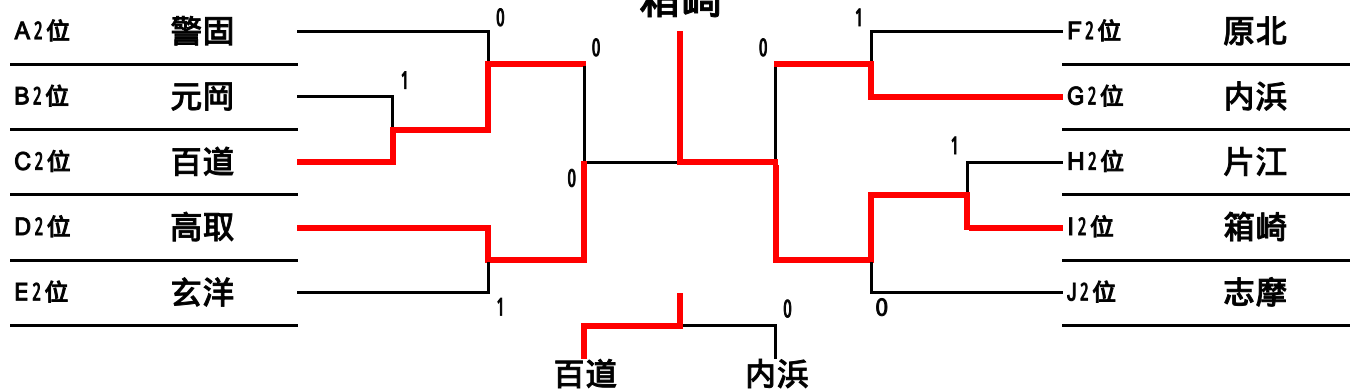

第11回西陵杯（中学生女子ソフトテニス福岡大会）

【予選リーグ】

A(西部 コート)					B(壱岐丘 コート)				
	城南	早良	中央	順位		中央	早良	西	順位
1	城南		3	1	1	春吉			1
2	早良	0	1	3	2	西福岡	1	1	3
3	警固	0		2	3	元岡	0		2
C(壱岐丘 コート)					D(西部 コート)				
	西	城南	早良	順位		西	中央	早良	順位
1	姪浜			1	1	壱岐			1
2	友泉	0	0	3	2	舞鶴	0	0	3
3	百道	1		2	3	高取	1		2
E(西部 コート)					F(西部 コート)				
	早良	西	城南	順位		西	早良	中央	順位
1	次郎丸			1	1	下山門			1
2	玄洋	0		2	2	原北	1		2
3	長尾	0	0	3	3	当仁	1	1	3
G(西部 コート)					H(壱岐丘 コート)				
	城南	西	早良	順位		西	早良	城南	順位
1	城西			1	1	壱岐丘			1
2	内浜	0		2	2	原中央	1	1	3
3	原	0	0	3	3	片江	0		2
I(壱岐丘 コート)					J(西部 コート)				
	東	早良	中央	順位		早良	西	筑前	順位
1	箱崎		1	2	1	田隈			1
2	金武	0	0	3	2	西陵	0	1	3
3	平尾			1	3	志摩	0		2

【1位トーナメント】（西部運動公園）

【2位トーナメント】（西部運動公園）

【3位トーナメント】（壱岐丘中学校）

第11回 西陵杯 (準レギュラー戦)

【田隈リーグ】

A(コート)					B(コート)				
	城南	早良	西	順位		東	早良	中央	順位
1	城南B			1	1	箱崎B	1	1	3
2	田隈D	0		2	2	百道B			1
3	元岡B	0	0	3	3	当仁B	0		2
C(コート)					D(コート)				
	早良	早良	城南	順位		西	早良	早良	順位
1	次郎丸B		1	2	1	下山門B		1	2
2	田隈C			1	2	西福岡B	0	1	3
3	長尾B	0	0	3	3	原B			1
E(コート)					F(コート)				
	城南	西	早良	順位		早良	早良	中央	順位
1	城西B		1	1	3	1	田隈B		1
2	原北C			0	2	2	次郎丸C	0	1
3	高取B				1	3	平尾B	0	2

【西陵リーグ】

A(コート)					B(コート)				
	西	西	早良	順位		中央	早良	西	順位
1	壱岐B			1	1	春吉B		1	2
2	姪浜C	0		2	2	原中央B	0	1	3
3	早良B	0	0	3	3	内浜B			1
C(コート)					D(コート)				
	西	早良	中央	順位		西	城南	筑前	順位
1	姪浜B		1	2	1	壱岐丘B			1
2	原北B			1	2	友泉B	0	0	3
3	警固B	0	0	3	3	志摩B	1		2