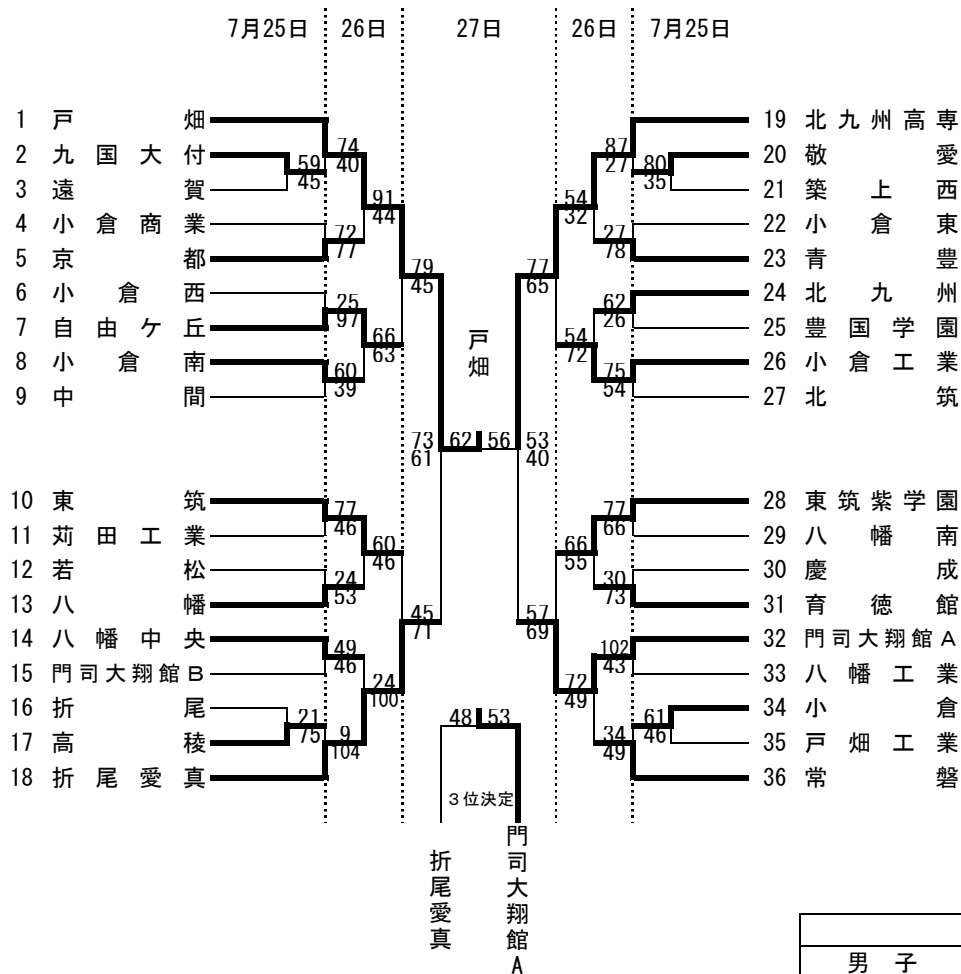

平成26年度 福岡県高等学校バスケットボール北部ブロック一年生大会
兼 第52回 北九州市民体育祭 高等学校の部

男子の部

女子の部

結果		
男子	順位	女子
戸畑	1位	東筑紫学園
北九州高専	2位	折尾愛真
門司大翔館A	3位	東筑
折尾愛真	4位	美萩野女子