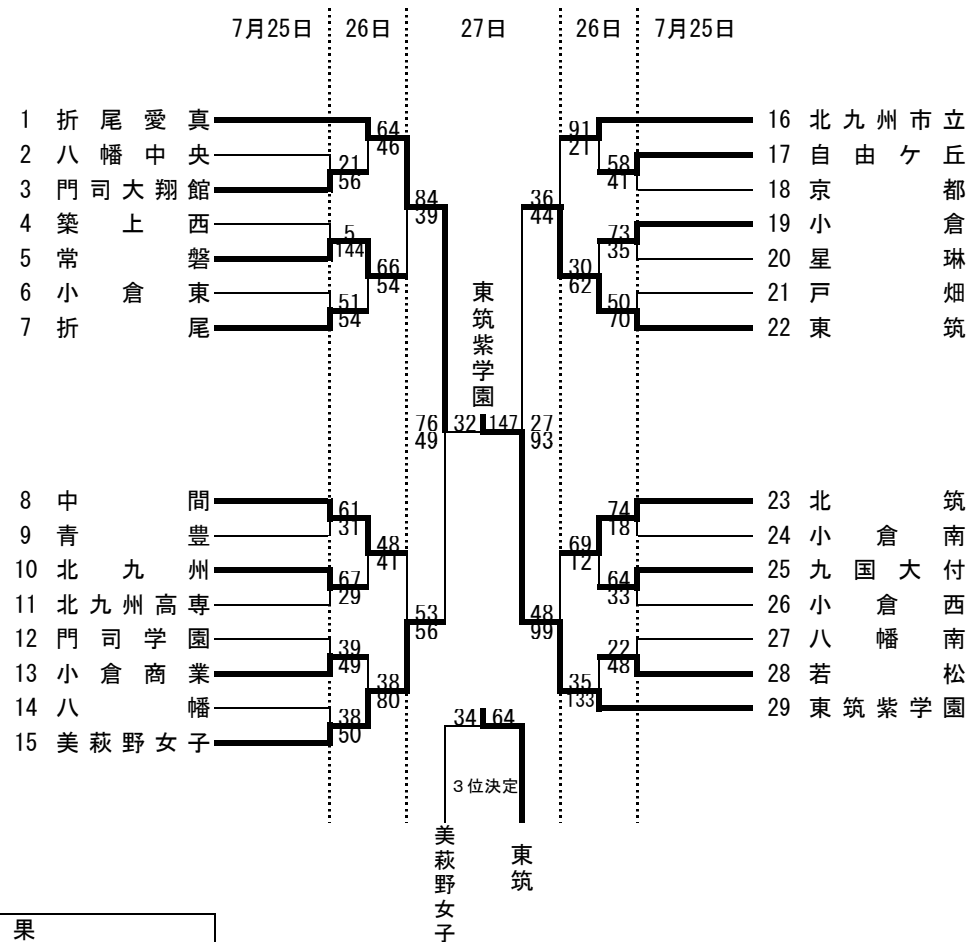

平成26年度 福岡県高等学校バスケットボール北部ブロック一年生大会
兼 第52回 北九州市民体育祭 高等学校の部

男子の部

女子の部

結果		
男子	順位	女子
戸畑	1位	東筑紫学園
北九州高専	2位	折尾愛真
門司大翔館A	3位	東筑
折尾愛真	4位	美萩野女子