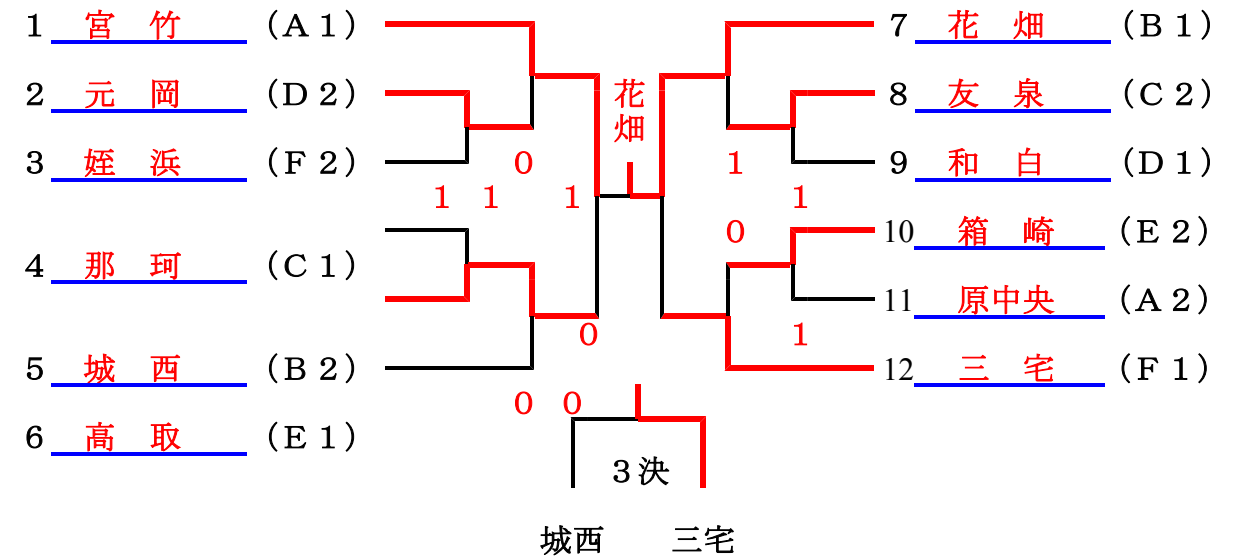

第12回 山崎 浩杯 福岡大会 11月16日(日)

*決勝トーナメント (7ゲーム①~⑧3組行う。以後は2点先取) 【女子組合せ表】

1位・2位トーナメント [10~12コート]

3位・4位トーナメント [7~9コート]

第12回 山崎 浩杯 福岡大会 11月15日(土)

*予選リーグ (5ゲーム3組) 【男子組合せ表】

Aリーグ 1コート		1	2	3	4	順位	Bリーグ 2コート		1	2	3	4	順位
		南	西	早	東				西	早	城	南	
1	宮 竹		③	③	②	1	1	内 浜		0	0	1	4
2	下山門	0		1	③	3	2	金 武	③		1	0	3
3	原中央	0	②		②	2	3	城西	③	②		1	2
4	香椎1	1	0	1		4	4	花 畑	②	③	②		1

試合順 第1試合:1-2 第2試合:3-4 第3試合:1-3 第4試合:2-4 第5試合:1-4 第6試合:2-3

Cリーグ 3コート		1	2	3	4	順位	Dリーグ 4コート		1	2	3	4	順位
		博	南	早	城				西	東	博	早	
1	那 珂		③	②	③	1	1	元 岡		1	③	②	2
2	長 丘	0		0	0	4	2	和 白	②		②	③	1
3	田 隈	1	③		0	3	3	席 田	0	1		1	4
4	友 泉	0	③	③		2	4	原	1	0	②		3

試合順 第1試合:1-2 第2試合:3-4 第3試合:1-3 第4試合:2-4 第5試合:1-4 第6試合:2-3

Eリーグ 5コート		1	2	3	4	順位	Fリーグ 6コート		1	2	3	4	順位
		東	西	早	城				南	早	城	西	
1	箱 崎		③	1	②	2	1	三 宅		②	③	②	1
2	玄 洋	0		0	0	4	2	次 郎 丸	1		②	1	3
3	高 取	②	③		②	1	3	城 南	0	1		1	4
4	長 尾	1	③	1		3	4	姪 浜	1	②	②		2

第12回 山崎 浩杯 福岡大会 11月16日(日)

*決勝トーナメント (7ゲーム①~⑧3組行う。以後は2点先取) 【男子組合せ表】

1位・2位トーナメント [1~3コート]

3位・4位トーナメント [4~6コート]