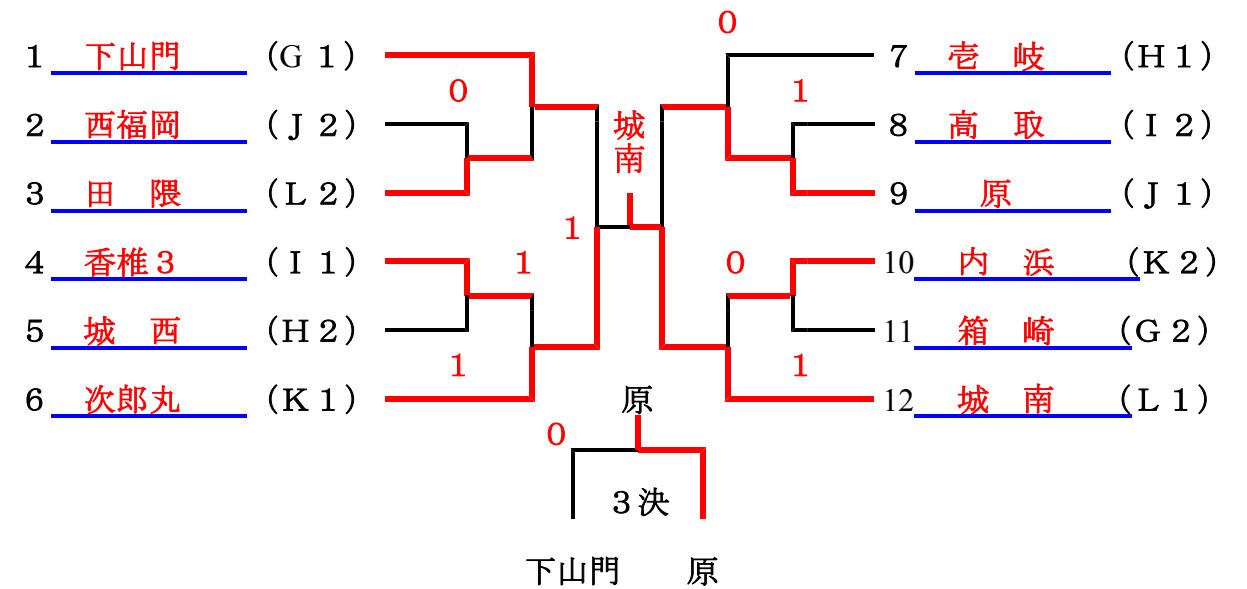

第12回 山崎 浩杯 福岡大会 11月15日(土)

*予選リーグ (5ゲーム3組) 【女子組合せ表】

Gリーグ 7コート		1	2	3	4	順位	Hリーグ 8コート		1	2	3	4	順位
		西	早	中	東				城	早	西	東	
1	下山門		③	③	②	1	1	城西		②	1	③	2
2	原中央	0		②	1	3	2	原北	1		1	③	3
3	附属福岡	0	1		0	4	3	壱岐	②	②		1	1
4	箱崎	1	②	③		2	4	香椎2	0	0	②		4

試合順 第1試合:1-2 第2試合:3-4 第3試合:1-3 第4試合:2-4 第5試合:1-4 第6試合:2-3

Iリーグ 9コート		1	2	3	4	順位	Jリーグ 10コート		1	2	3	4	順位
		早	南	早	東				早	東	早	博	
1	高取		③	②	1	2	1	原		③	③	②	1
2	野間	0		1	1	4	2	多々良中央	0		1	1	4
3	百道	1	②		1	3	3	西福岡	0	②		②	2
4	香椎3	②	②	②		1	4	席田	1	②	1		3

試合順 第1試合:1-2 第2試合:3-4 第3試合:1-3 第4試合:2-4 第5試合:1-4 第6試合:2-3

Kリーグ 11コート		1	2	3	4	順位	Lリーグ 12コート		1	2	3	4	順位
		早	博	南	西				城	東	西	早	
1	次郎丸		②	②	③	1	1	城南		③	②	②	1
2	板付	1		1	1	4	2	香椎1	0		1	0	4
3	宮竹	1	②		0	3	3	姪浜	1	②		1	3
4	内浜	0	②	③		2	4	田隈	1	③	②		2

第12回 山崎 浩杯 福岡大会 11月16日(日)

*決勝トーナメント (7ゲーム①~⑧3組行う。以後は2点先取) 【女子組合せ表】

1位・2位トーナメント [10~12コート]

3位・4位トーナメント [7~9コート]

第12回 山崎 浩杯 福岡大会 11月15日(土)

*予選リーグ (5ゲーム3組) 【男子組合せ表】

Aリーグ 1コート		1	2	3	4	順位	Bリーグ 2コート		1	2	3	4	順位
		南	西	早	東				西	早	城	南	
1	宮 竹		③	③	②	1	1	内 浜		0	0	1	4
2	下山門	0		1	③	3	2	金 武	③		1	0	3
3	原中央	0	②		②	2	3	城西	③	②		1	2
4	香椎1	1	0	1		4	4	花 畑	②	③	②		1