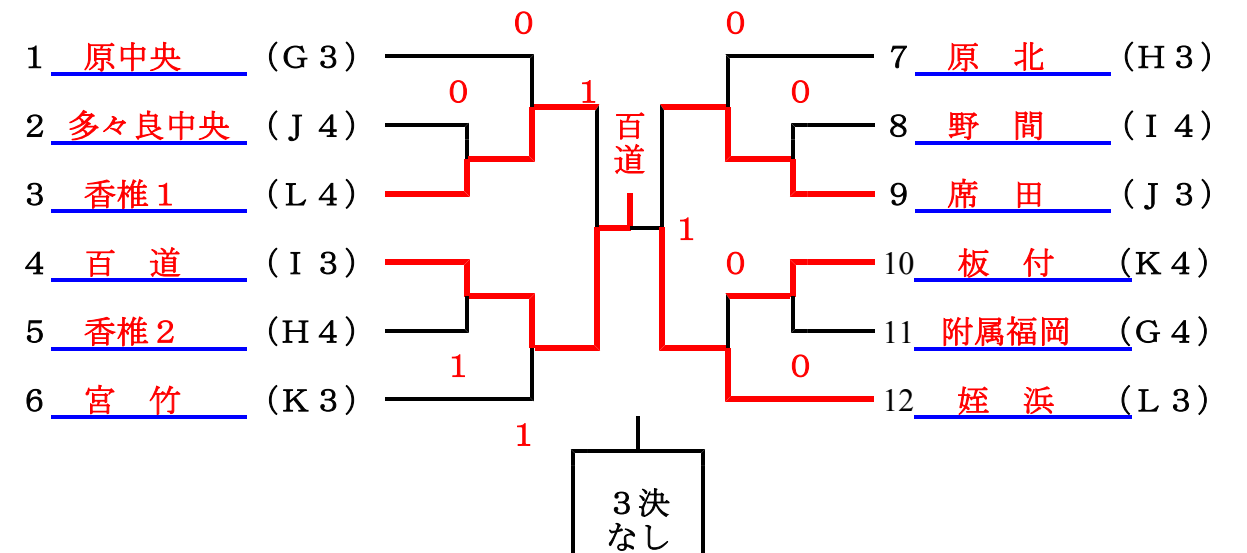

試合順 第1試合:1-2 第2試合:3-4 第3試合:1-3 第4試合:2-4 第5試合:1-4 第6試合:2-3

Iリーグ 9コート		1	2	3	4	順位	Jリーグ 10コート		1	2	3	4	順位
		早	南	早	東				早	東	早	博	
1	高取		③	②	1	2	1	原		③	③	②	1
2	野間	0		1	1	4	2	多々良中央	0		1	1	4
3	百道	1	②		1	3	3	西福岡	0	②		②	2
4	香椎3	②	②	②		1	4	席田	1	②	1		3

試合順 第1試合:1-2 第2試合:3-4 第3試合:1-3 第4試合:2-4 第5試合:1-4 第6試合:2-3

Kリーグ 11コート		1	2	3	4	順位	Lリーグ 12コート		1	2	3	4	順位
		早	博	南	西				城	東	西	早	
1	次郎丸		②	②	③	1	1	城南		③	②	②	1
2	板付	1		1	1	4	2	香椎1	0		1	0	4
3	宮竹	1	②		0	3	3	姪浜	1	②		1	3
4	内浜	0	②	③		2	4	田隈	1	③	②		2

第12回 山崎 浩杯 福岡大会 11月16日(日)

*決勝トーナメント (7ゲーム①~⑧3組行う。以後は2点先取) 【女子組合せ表】

1位・2位トーナメント [10~12コート]

3位・4位トーナメント [7~9コート]

第12回 山崎 浩杯 福岡大会 11月15日(土)

*予選リーグ (5ゲーム3組) 【男子組合せ表】

Aリーグ 1コート		1	2	3	4	順位	Bリーグ 2コート		1	2	3	4	順位
		南	西	早	東				西	早	城	南	
1	宮 竹		③	③	②	1	1	内 浜		0	0	1	4
2	下山門	0		1	③	3	2	金 武	③		1	0	3
3	原中央	0	②		②	2	3	城西	③	②		1	2
4	香椎1	1	0	1		4	4	花 畑	②	③	②		1

試合順 第1試合:1-2 第2試合:3-4 第3試合:1-3 第4試合:2-4 第5試合:1-4 第6試合:2-3

Cリーグ 3コート		1	2	3	4	順位	Dリーグ 4コート		1	2	3	4	順位
		博	南	早	城				西	東	博	早	
1	那 珂		③	②	③	1	1	元 岡		1	③	②	2
2	長 丘	0		0	0	4	2	和 白	②		②	③	1
3	田 隈	1	③		0	3	3	席 田	0	1		1	4
4	友 泉	0	③	③		2	4	原	1	0	②		3