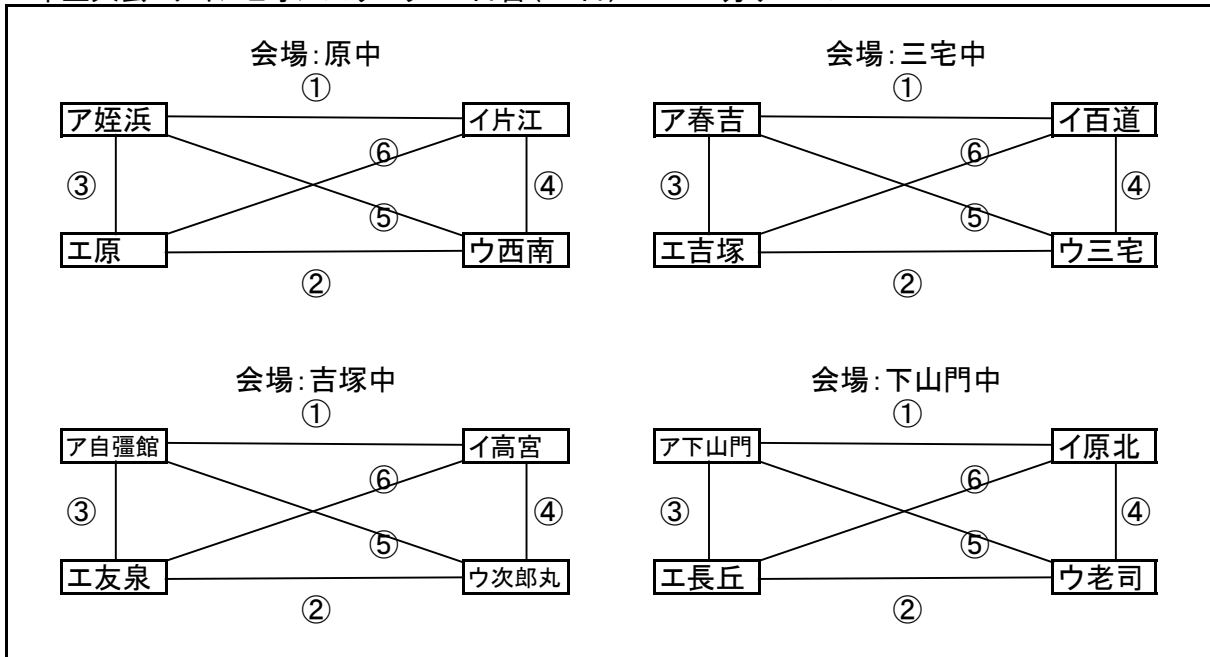

7 組み合わせ

1年生大会 チャンピオンズリーグ 1日目(11日) 40分ゲーム

1年生大会 チャンピオンズリーグ 2日目(18日) 40分ゲーム

	時間	試合			審判
①	9:30	ア	—	イ	ウ
②	10:20	ウ	—	エ	ア
③	11:30	ア	—	エ	イ
④	12:20	イ	—	ウ	エ
⑤	13:30	ア	—	ウ	イ
⑥	14:20	イ	—	エ	ア

1年生大会 チャレンジリーグ 1日目(11日) 50分ゲーム