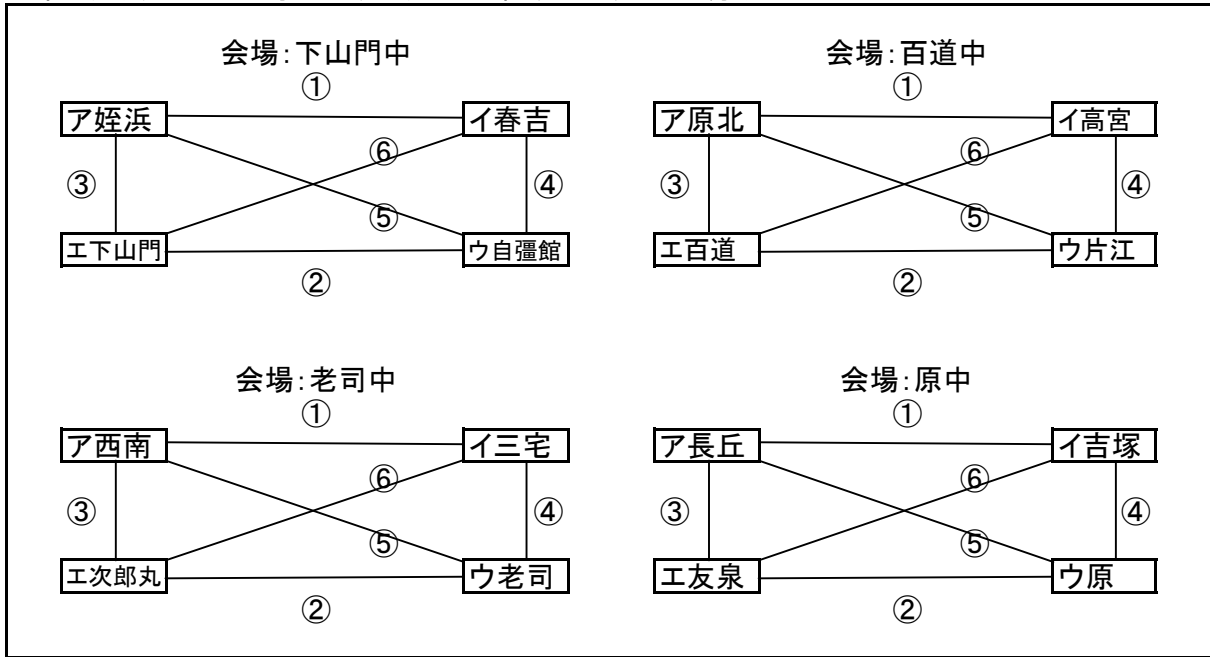

7 組み合わせ

1年生大会 チャンピオンズリーグ 1日目(11日) 40分ゲーム

1年生大会 チャンピオンズリーグ 2日目(18日) 40分ゲーム

	時間	試合			審判
①	9:30	ア	—	イ	ウ
②	10:20	ウ	—	エ	ア
③	11:30	ア	—	エ	イ
④	12:20	イ	—	ウ	エ
⑤	13:30	ア	—	ウ	イ
⑥	14:20	イ	—	エ	ア

1年生大会 チャレンジリーグ 1日目(11日) 50分ゲーム