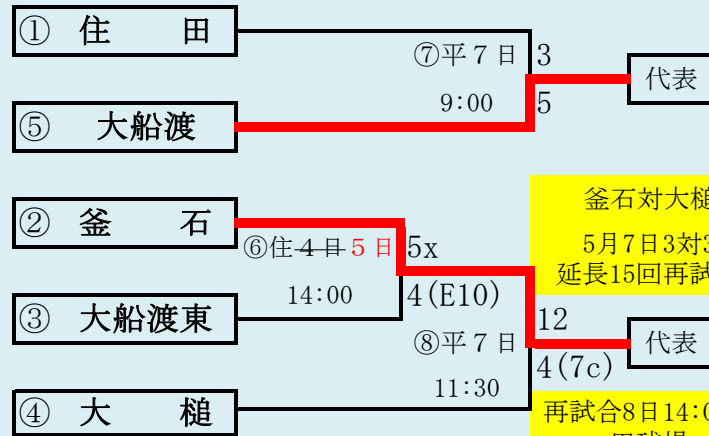

下のタブで地区が切り替わります

第63回春季東北地区高等学校野球 岩手県大会沿岸南地区予選

会場

住田町運動公園野球場
釜石平田公園野球場野球場

平成28年5月3日4日7日

抽選 4月25日

釜石対大槌
5月7日3対3
延長15回再試合

12
4(7c) 代表
再試合8日14:00平
田球場

平成28年度 第63回春季東北地区高等学校野球岩手県大会
各地区予選予定試合数

赤字は4/28、29、5/1の順延による変更。緑は5/4の順延による変更。

		4月27日	4月28日	4月29日	4月30日	5月1日	5月2日	5月3日	5月4日	5月5日	5月6日	5月7日	5月8日	5月9日	5月10日
地区	球場	水	木	金	土	日	月	火	水	木	金	土	日	月	火
久慈	洋野〇							2	2			2	1		
二戸	大平			2→0	2	2		2		2		1			
盛岡	県営						2	2	2→0	2	2	2→0	2	2	2
	八幡平						2	2	2→0	2	2→0	2	2		
花巻	花巻		2→0				2	2	2→0	2		2→0	3→2	3	
北奥	森山					3→0	3	3	2→0	2	2	2→0	2	2	
	前沢					2→0	2	2	2→0	2	2				
	江釣子														
一関	一関										2	3			
	花泉					2→0	2	3	3→0	3					
沿岸南	平田											3	0→1		
	住田							3	3→0	3					
沿岸北	山田							2	2→0	2		2			