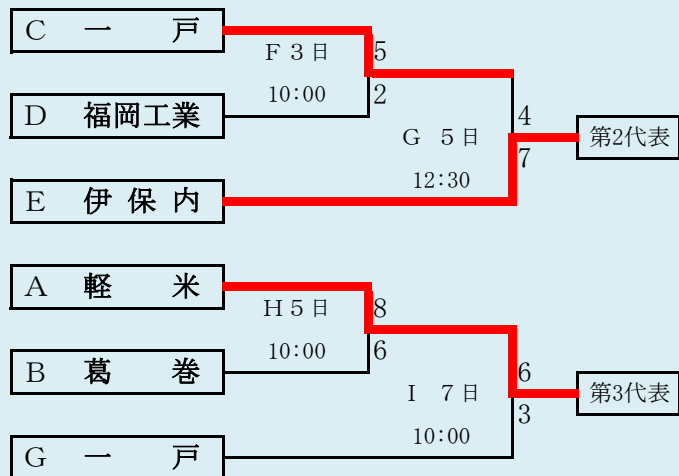

②久慈

4月29日天候・グラウンド状況により順延(赤字訂正済み)

岩手県高等学校野球連盟 記事等の無断転載・無断リンクはご遠慮下さい

第63回春季東北地区高等学校野球 岩手県大会二戸地区予選

会場
二戸市大平球場
平成28年4月29日～5月7日
抽選4月19日

代表3

- ①福岡
- ②伊保内
- ③軽米

HTML版は下のタブで地区が切り替わります

5/4雨天順延赤字訂正済み

5/7県当中止、八幡平実施(日程と球場に変更あり)緑字変更済み

5/10試合開始時間を午後降雨予想のため1時間繰り上げる。紫字変更済み9日13:00決定

岩手県高等学校野球連盟

記事等の無断転載はご遠慮下さい

HTML版は下のタブで地区が切り替わります

代表6+1

- ①盛岡大学附属
- ②盛岡工業
- 盛岡南
- 不来方
- 盛岡第四
- 盛岡中央
- 盛岡商業

第63回春季東北地区高等学校野球
岩手県大会盛岡地区予選

会場
八幡平球場(八)
県営野球場(県)
平成28年5月2日～9日 抽選4月22日

4月28日雨天順延赤字に変更
 5月4日雨天順延青字に変更
 5月7日雨天順延緑字に変更

- 代表4
- ①花巻東
 - ②花巻南
 - 花巻農業
 - 花北青雲

岩手県高等学校野球連盟 記事の無断転載・リンクはご遠慮ください

下のタブで地区が切り替わります

第63回春季東北地区高等学校野球 岩手県大会花巻地区予選