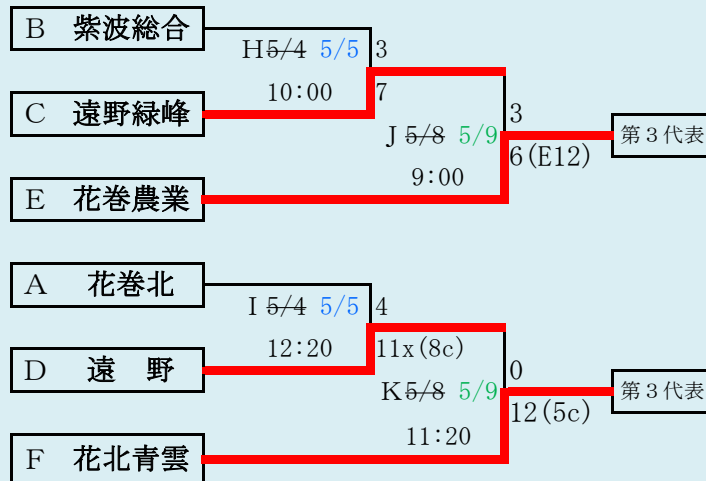

第63回春季東北地区高等学校野球
岩手県大会盛岡地区予選

会場
八幡平球場(八)
県営野球場(県)
平成28年5月2日～9日 抽選4月22日

4月28日雨天順延赤字に変更
 5月4日雨天順延青字に変更
 5月7日雨天順延緑字に変更

- 代表4
- ①花巻東
 - ②花巻南
 - 花巻農業
 - 花北青雲

岩手県高等学校野球連盟 記事の無断転載・リンクはご遠慮ください

下のタブで地区が切り替わります

第63回春季東北地区高等学校野球 岩手県大会花巻地区予選

会場
 花巻球場
 平成28年4月28日～5月8日(雨天順延)
 抽選4月19日

第63回春季東北地区高等学校野球
 岩手県大会北奥地区予選
 森山総合公園野球場
 前沢いきいきスポーツランド球場
 平成28年5月1日～5月8日(雨天順延)
 抽選4月21日

岩手県高等学校野球連盟
 記事等の無断転載はご遠慮下さい

五校連合は「前沢・宮古水産・沼宮内・大迫・雫石」の5校による

下のタブで地区が切り替わります