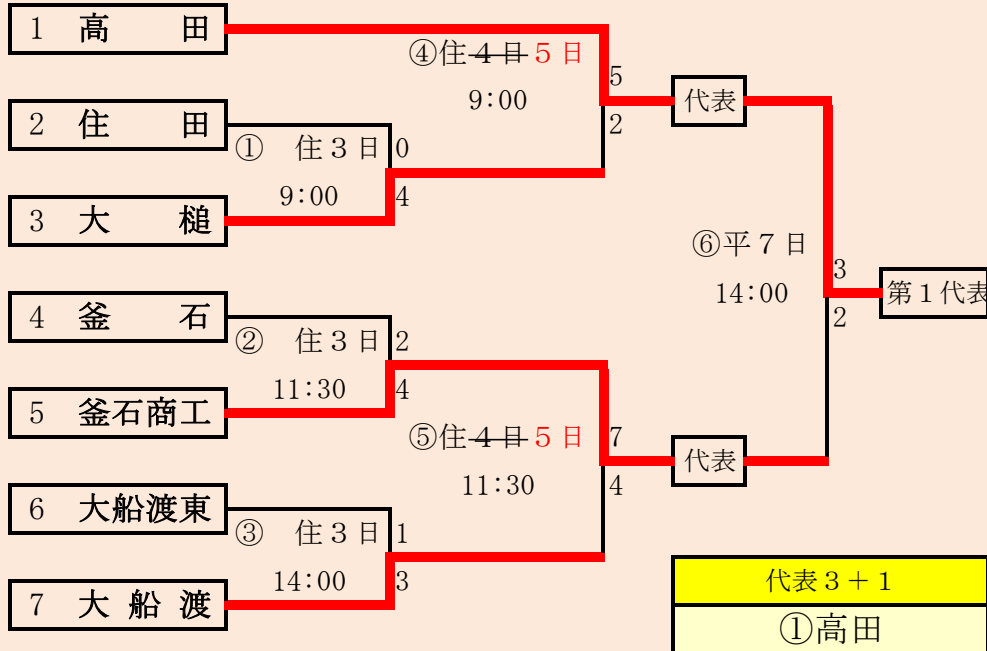

会場
 花巻球場
 平成28年4月28日～5月8日(雨天順延)
 抽選4月19日

第63回春季東北地区高等学校野球
 岩手県大会北奥地区予選
 森山総合公園野球場
 前沢いきいきスポーツランド球場
 平成28年5月1日～5月8日(雨天順延)
 抽選4月21日

岩手県高等学校野球連盟
 記事等の無断転載はご遠慮下さい

五校連合は「前沢・宮古水産・沼宮内・大迫・雫石」の5校による

下のタブで地区が切り替わります

5/1雨天順延赤字訂正済み
5/4雨天順延青字訂正済み

代表4
①一関工業
②千厩
一関学院
大東

第63回春季東北地区高等学校野球
岩手県大会一関地区予選
(一) 一関運動公園野球場
(花) 花泉球場
平成28年5月1日～7日(雨天順延)
抽選 4月19日

岩手県高等学校野球連盟
記事の無断転載はご遠慮下さい

HTML版は、下のタブで地区が切り替わります

5月4日代決2試合の実施を試みるも雨天順延決定(9:00)、赤字訂正

下のタブで地区が切り替わります

第63回春季東北地区高等学校野球 岩手県大会沿岸南地区予選

会場

住田町運動公園野球場
釜石平田公園野球場野球場

平成28年5月3日4日7日

抽選 4月25日

釜石対大槌
5月7日3対3
延長15回再試合

12
4(7c) 代表
再試合8日14:00平
田球場