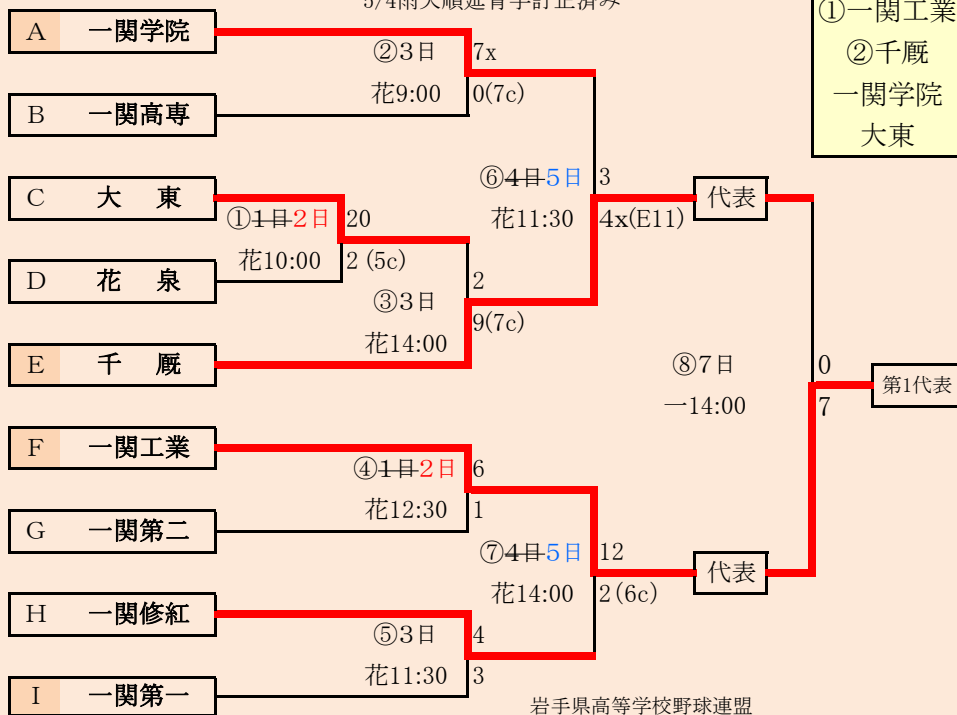

第63回春季東北地区高等学校野球
岩手県大会盛岡地区予選

会場
八幡平球場(八)
県営野球場(県)
平成28年5月2日～9日 抽選4月22日

4月28日雨天順延赤字に変更
 5月4日雨天順延青字に変更
 5月7日雨天順延緑字に変更

- 代表4
- ①花巻東
 - ②花巻南
 - 花巻農業
 - 花北青雲

岩手県高等学校野球連盟 記事の無断転載・リンクはご遠慮ください

下のタブで地区が切り替わります

第63回春季東北地区高等学校野球 岩手県大会花巻地区予選

会場
 花巻球場
 平成28年4月28日～5月8日(雨天順延)
 抽選4月19日

第63回春季東北地区高等学校野球
 岩手県大会北奥地区予選
 森山総合公園野球場
 前沢いきいきスポーツランド球場
 平成28年5月1日～5月8日(雨天順延)
 抽選4月21日

岩手県高等学校野球連盟
 記事等の無断転載はご遠慮下さい

五校連合は「前沢・宮古水産・沼宮内・大迫・雫石」の5校による

下のタブで地区が切り替わります

5/1雨天順延赤字訂正済み
5/4雨天順延青字訂正済み

代表4
①一関工業
②千厩
一関学院
大東

第63回春季東北地区高等学校野球
岩手県大会一関地区予選
(一) 一関運動公園野球場
(花) 花泉球場
平成28年5月1日～7日(雨天順延)
抽選 4月19日

岩手県高等学校野球連盟
記事の無断転載はご遠慮下さい

HTML版は、下のタブで地区が切り替わります

5月4日代決2試合の実施を試みるも雨天順延決定(9:00)、赤字訂正

下のタブで地区が切り替わります

第63回春季東北地区高等学校野球 岩手県大会沿岸南地区予選

会場

住田町運動公園野球場
釜石平田公園野球場野球場

平成28年5月3日4日7日

抽選 4月25日

釜石対大槌
5月7日3対3
延長15回再試合

12
4(7c) 代表
再試合8日14:00平
田球場