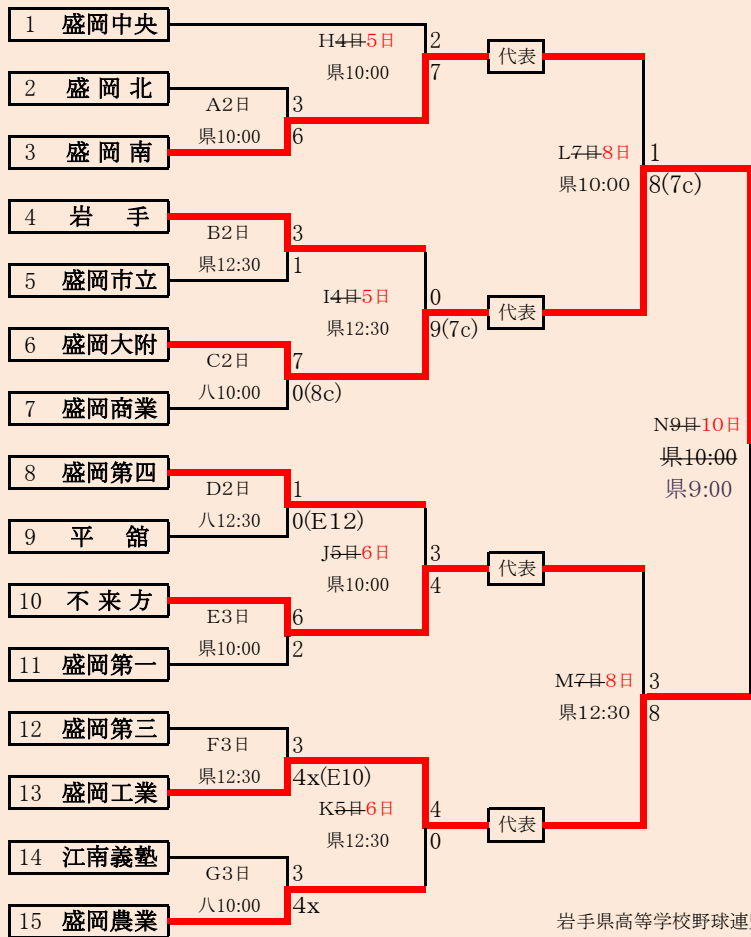

5/4降雨のため11:00試合開始

HTML版は下のタブで地区が切り替わります

第63回春季東北地区高等学校野球 岩手県大会久慈地区予選

会場
洋野町オーシャンビュースタジアム
平成28年5月3日4日7日8日
抽選 4月22日

岩手県高等学校野球連盟

記事等の無断転載はご遠慮下さい

代表 2

①久慈東

②久慈

4月29日天候・グラウンド状況により順延(赤字訂正済み)

岩手県高等学校野球連盟 記事等の無断転載・無断リンクはご遠慮下さい

第63回春季東北地区高等学校野球 岩手県大会二戸地区予選

会場
二戸市大平球場
平成28年4月29日～5月7日
抽選4月19日

代表3

- ①福岡
- ②伊保内
- ③軽米

HTML版は下のタブで地区が切り替わります

5/4雨天順延赤字訂正済み

5/7県当中止、八幡平実施(日程と球場に変更あり)緑字変更済み

5/10試合開始時間を午後降雨予想のため1時間繰り上げる。紫字変更済み9日13:00決定

岩手県高等学校野球連盟

記事等の無断転載はご遠慮下さい

HTML版は下のタブで地区が切り替わります

代表6+1

- ①盛岡大学附属
- ②盛岡工業
- 盛岡南
- 不来方
- 盛岡第四
- 盛岡中央
- 盛岡商業

第63回春季東北地区高等学校野球
岩手県大会盛岡地区予選

会場
八幡平球場(八)
県営野球場(県)
平成28年5月2日～9日 抽選4月22日

4月28日雨天順延赤字に変更
 5月4日雨天順延青字に変更
 5月7日雨天順延緑字に変更

- 代表4
- ①花巻東
 - ②花巻南
 - 花巻農業
 - 花北青雲

岩手県高等学校野球連盟 記事の無断転載・リンクはご遠慮ください

下のタブで地区が切り替わります

第63回春季東北地区高等学校野球 岩手県大会花巻地区予選