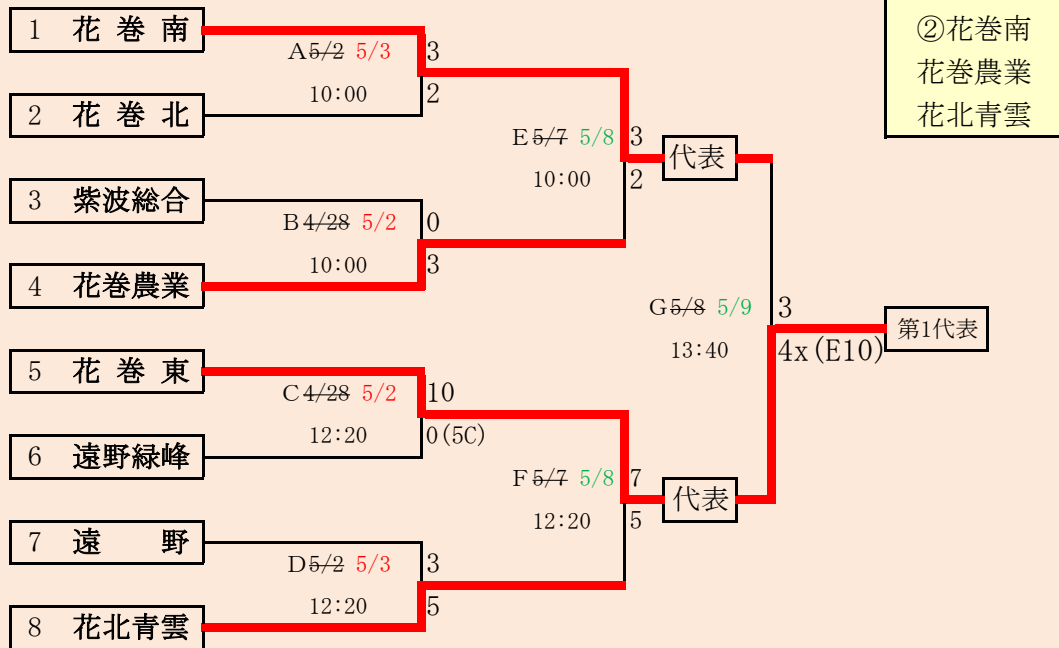

②久慈

4月29日天候・グラウンド状況により順延(赤字訂正済み)

岩手県高等学校野球連盟 記事等の無断転載・無断リンクはご遠慮下さい

第63回春季東北地区高等学校野球 岩手県大会二戸地区予選

会場
二戸市大平球場
平成28年4月29日～5月7日
抽選4月19日

代表3

- ①福岡
- ②伊保内
- ③軽米

HTML版は下のタブで地区が切り替わります

5/4雨天順延赤字訂正済み

5/7県当中止、八幡平実施(日程と球場に変更あり)緑字変更済み

5/10試合開始時間を午後降雨予想のため1時間繰り上げる。紫字変更済み9日13:00決定

岩手県高等学校野球連盟

記事等の無断転載はご遠慮下さい

HTML版は下のタブで地区が切り替わります

代表6+1

- ①盛岡大学附属
- ②盛岡工業
- 盛岡南
- 不来方
- 盛岡第四
- 盛岡中央
- 盛岡商業

第63回春季東北地区高等学校野球
岩手県大会盛岡地区予選

会場
八幡平球場(八)
県営野球場(県)
平成28年5月2日～9日 抽選4月22日

4月28日雨天順延赤字に変更
 5月4日雨天順延青字に変更
 5月7日雨天順延緑字に変更

- 代表4
- ①花巻東
 - ②花巻南
 - 花巻農業
 - 花北青雲

岩手県高等学校野球連盟 記事の無断転載・リンクはご遠慮ください

下のタブで地区が切り替わります

第63回春季東北地区高等学校野球 岩手県大会花巻地区予選

会場
 花巻球場
 平成28年4月28日～5月8日(雨天順延)
 抽選4月19日

第63回春季東北地区高等学校野球
 岩手県大会北奥地区予選
 森山総合公園野球場
 前沢いきいきスポーツランド球場
 平成28年5月1日～5月8日(雨天順延)
 抽選4月21日

岩手県高等学校野球連盟
 記事等の無断転載はご遠慮下さい

五校連合は「前沢・宮古水産・沼宮内・大迫・雫石」の5校による

下のタブで地区が切り替わります