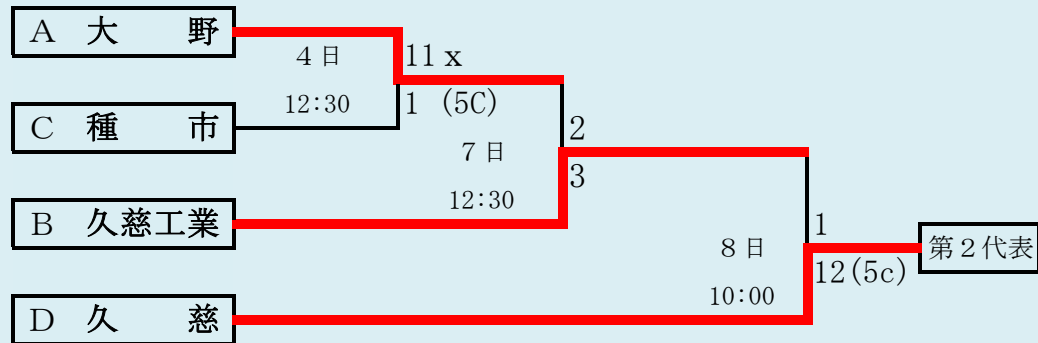

5/4降雨のため11:00試合開始

HTML版は下のタブで地区が切り替わります

第63回春季東北地区高等学校野球 岩手県大会久慈地区予選

会場
洋野町オーシャンビュースタジアム
平成28年5月3日4日7日8日
抽選 4月22日

岩手県高等学校野球連盟

記事等の無断転載はご遠慮下さい

代表 2

①久慈東

②久慈

4月29日天候・グラウンド状況により順延(赤字訂正済み)

岩手県高等学校野球連盟 記事等の無断転載・無断リンクはご遠慮下さい

第63回春季東北地区高等学校野球 岩手県大会二戸地区予選

会場
二戸市大平球場
平成28年4月29日～5月7日
抽選4月19日

代表3

- ①福岡
- ②伊保内
- ③軽米

HTML版は下のタブで地区が切り替わります

第63回春季東北地区高等学校野球
岩手県大会盛岡地区予選

会場
八幡平球場(八)
県営野球場(県)
平成28年5月2日～9日 抽選4月22日

4月28日雨天順延赤字に変更
 5月4日雨天順延青字に変更
 5月7日雨天順延緑字に変更

- 代表4
- ①花巻東
 - ②花巻南
 - 花巻農業
 - 花北青雲

岩手県高等学校野球連盟 記事の無断転載・リンクはご遠慮ください

下のタブで地区が切り替わります

第63回春季東北地区高等学校野球 岩手県大会花巻地区予選