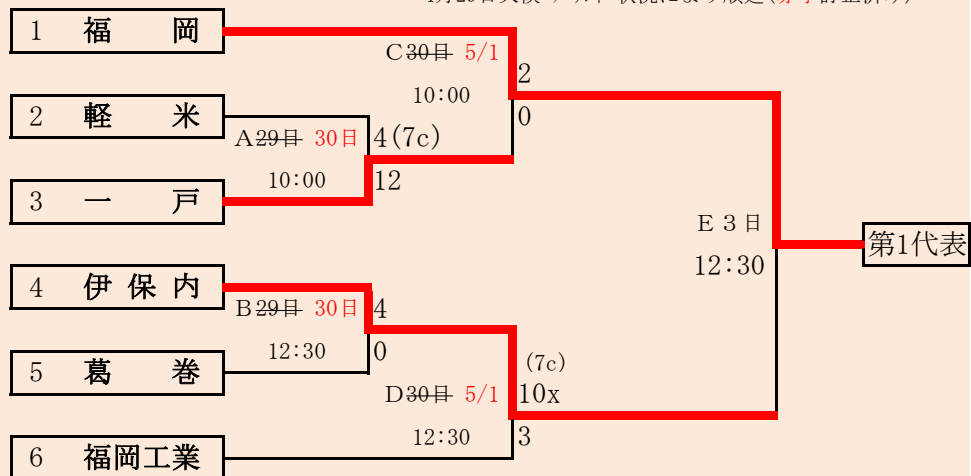

5/4降雨のため11:00試合開始

HTML版は下のタブで地区が切り替わります

第63回春季東北地区高等学校野球 岩手県大会久慈地区予選

会場
洋野町オーシャンビュースタジアム
平成28年5月3日4日7日8日
抽選 4月22日

岩手県高等学校野球連盟

記事等の無断転載はご遠慮下さい

代表 2

①久慈東

②久慈

4月29日天候・グラウンド状況により順延(赤字訂正済み)

岩手県高等学校野球連盟 記事等の無断転載・無断リンクはご遠慮下さい

第63回春季東北地区高等学校野球 岩手県大会二戸地区予選

会場
二戸市大平球場
平成28年4月29日～5月7日
抽選4月19日

代表3

- ①福岡
- ②伊保内
- ③軽米

HTML版は下のタブで地区が切り替わります

第63回春季東北地区高等学校野球
岩手県大会盛岡地区予選

会場
八幡平球場(八)
県営野球場(県)
平成28年5月2日～9日 抽選4月22日

4月28日雨天順延赤字に変更
 5月4日雨天順延青字に変更
 5月7日雨天順延緑字に変更

- 代表4
- ①花巻東
 - ②花巻南
 - 花巻農業
 - 花北青雲

岩手県高等学校野球連盟 記事の無断転載・リンクはご遠慮ください

下のタブで地区が切り替わります

第63回春季東北地区高等学校野球 岩手県大会花巻地区予選