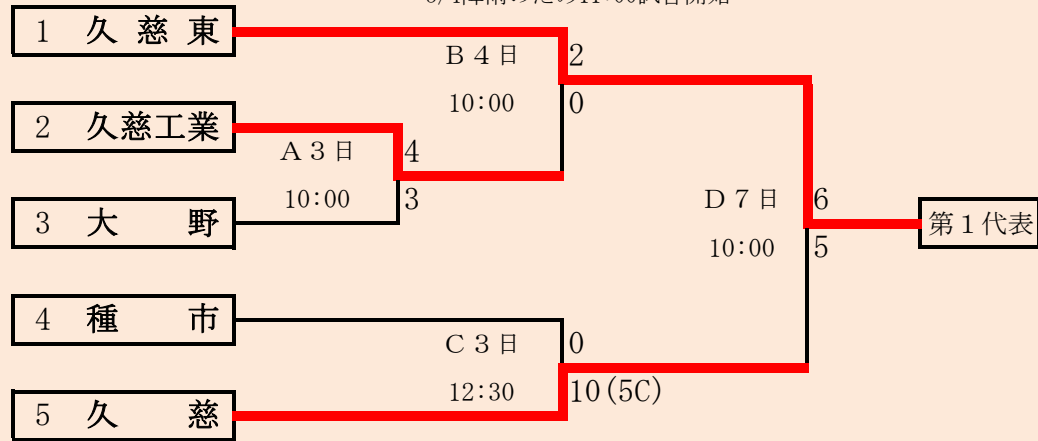

5/4降雨のため11:00試合開始

HTML版は下のタブで地区が切り替わります

第63回春季東北地区高等学校野球 岩手県大会久慈地区予選

会場
洋野町オーシャンビュースタジアム
平成28年5月3日4日7日8日
抽選 4月22日

岩手県高等学校野球連盟

記事等の無断転載はご遠慮下さい

代表 2

①久慈東

②久慈

4月29日天候・グラウンド状況により順延(赤字訂正済み)

岩手県高等学校野球連盟 記事等の無断転載・無断リンクはご遠慮下さい

第63回春季東北地区高等学校野球 岩手県大会二戸地区予選

会場
二戸市大平球場
平成28年4月29日～5月7日
抽選4月19日

代表3

- ①福岡
- ②伊保内
- ③軽米

HTML版は下のタブで地区が切り替わります

第63回春季東北地区高等学校野球
岩手県大会盛岡地区予選

会場
八幡平球場(八)
県営野球場(県)
平成28年5月2日～9日 抽選4月22日

4月28日雨天順延赤字に変更
 5月4日雨天順延青字に変更
 5月7日雨天順延緑字に変更

- 代表4
- ①花巻東
 - ②花巻南
 - 花巻農業
 - 花北青雲

岩手県高等学校野球連盟 記事の無断転載・リンクはご遠慮ください

下のタブで地区が切り替わります

第63回春季東北地区高等学校野球 岩手県大会花巻地区予選