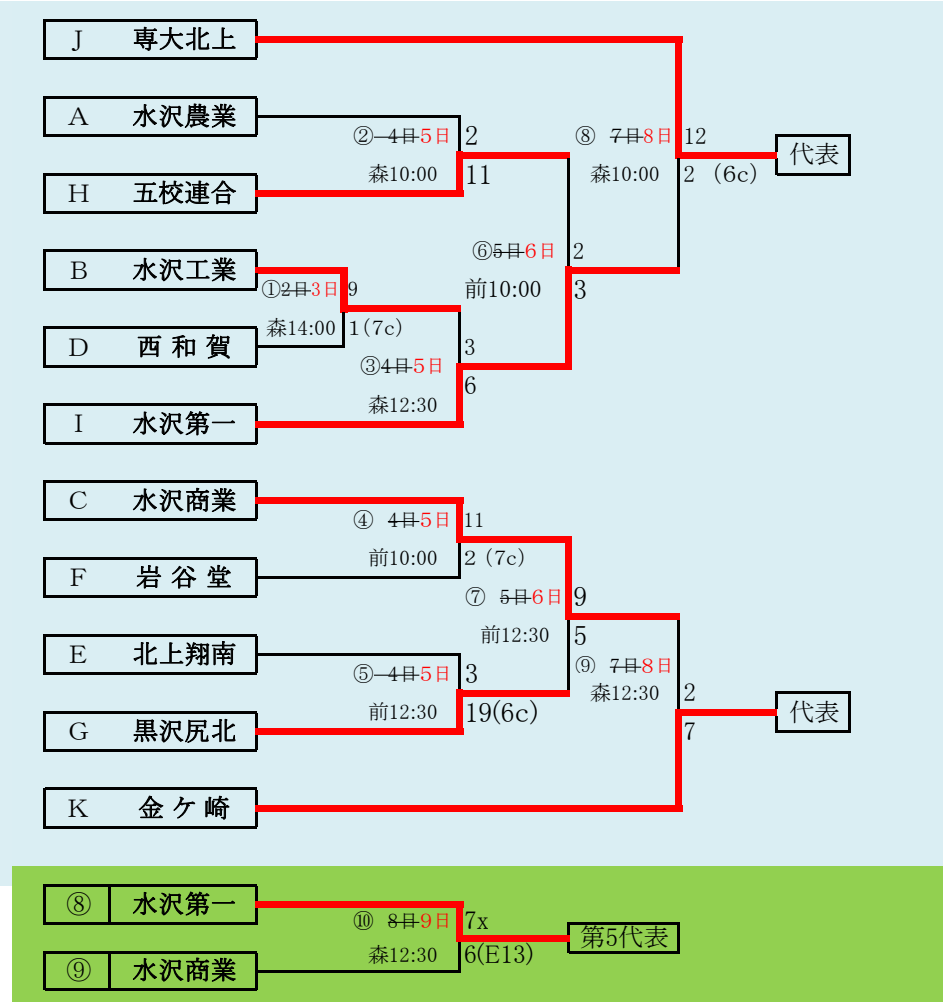

第63回春季東北地区高等学校野球
岩手県大会盛岡地区予選

会場
八幡平球場(八)
県営野球場(県)
平成28年5月2日～9日 抽選4月22日

4月28日雨天順延赤字に変更
 5月4日雨天順延青字に変更
 5月7日雨天順延緑字に変更

- 代表4
- ①花巻東
 - ②花巻南
 - 花巻農業
 - 花北青雲

岩手県高等学校野球連盟 記事の無断転載・リンクはご遠慮ください

下のタブで地区が切り替わります

第63回春季東北地区高等学校野球 岩手県大会花巻地区予選

会場
 花巻球場
 平成28年4月28日～5月8日(雨天順延)
 抽選4月19日

第63回春季東北地区高等学校野球
 岩手県大会北奥地区予選
 森山総合公園野球場
 前沢いきいきスポーツランド球場
 平成28年5月1日～5月8日(雨天順延)
 抽選4月21日

岩手県高等学校野球連盟
 記事等の無断転載はご遠慮下さい

五校連合は「前沢・宮古水産・沼宮内・大迫・雫石」の5校による

下のタブで地区が切り替わります