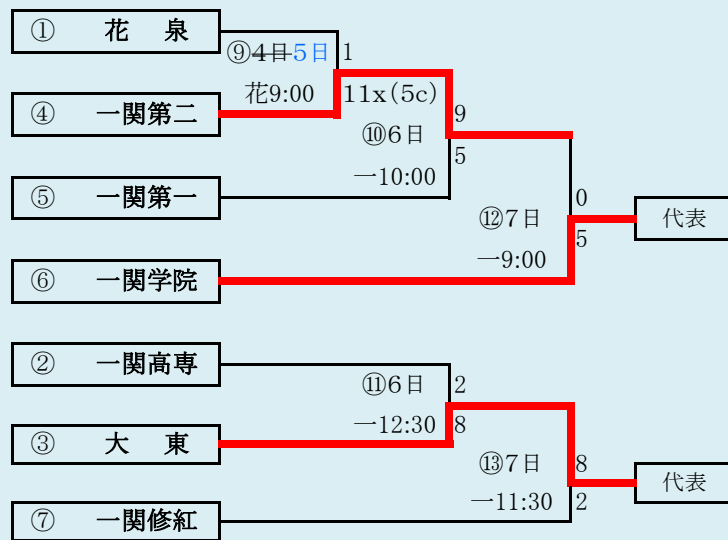

第63回春季東北地区高等学校野球
岩手県大会盛岡地区予選

会場
八幡平球場(八)
県営野球場(県)
平成28年5月2日～9日 抽選4月22日

4月28日雨天順延赤字に変更
 5月4日雨天順延青字に変更
 5月7日雨天順延緑字に変更

- 代表4
- ①花巻東
 - ②花巻南
 - 花巻農業
 - 花北青雲

岩手県高等学校野球連盟 記事の無断転載・リンクはご遠慮ください

下のタブで地区が切り替わります

第63回春季東北地区高等学校野球 岩手県大会花巻地区予選

会場
 花巻球場
 平成28年4月28日～5月8日(雨天順延)
 抽選4月19日

第63回春季東北地区高等学校野球
 岩手県大会北奥地区予選
 森山総合公園野球場
 前沢いきいきスポーツランド球場
 平成28年5月1日～5月8日(雨天順延)
 抽選4月21日

岩手県高等学校野球連盟
 記事等の無断転載はご遠慮下さい

五校連合は「前沢・宮古水産・沼宮内・大迫・雫石」の5校による

下のタブで地区が切り替わります

5/1雨天順延赤字訂正済み
5/4雨天順延青字訂正済み

代表4
①一関工業
②千厩
一関学院
大東

第63回春季東北地区高等学校野球
岩手県大会一関地区予選
(一) 一関運動公園野球場
(花) 花泉球場
平成28年5月1日～7日(雨天順延)
抽選 4月19日

岩手県高等学校野球連盟
記事の無断転載はご遠慮下さい

HTML版は、下のタブで地区が切り替わります

5月4日代決2試合の実施を試みるも雨天順延決定(9:00)、赤字訂正

下のタブで地区が切り替わります

第63回春季東北地区高等学校野球 岩手県大会沿岸南地区予選

会場

住田町運動公園野球場
釜石平田公園野球場野球場

平成28年5月3日4日7日

抽選 4月25日

釜石対大槌
5月7日3対3
延長15回再試合

12
4(7c) 代表
再試合8日14:00平
田球場