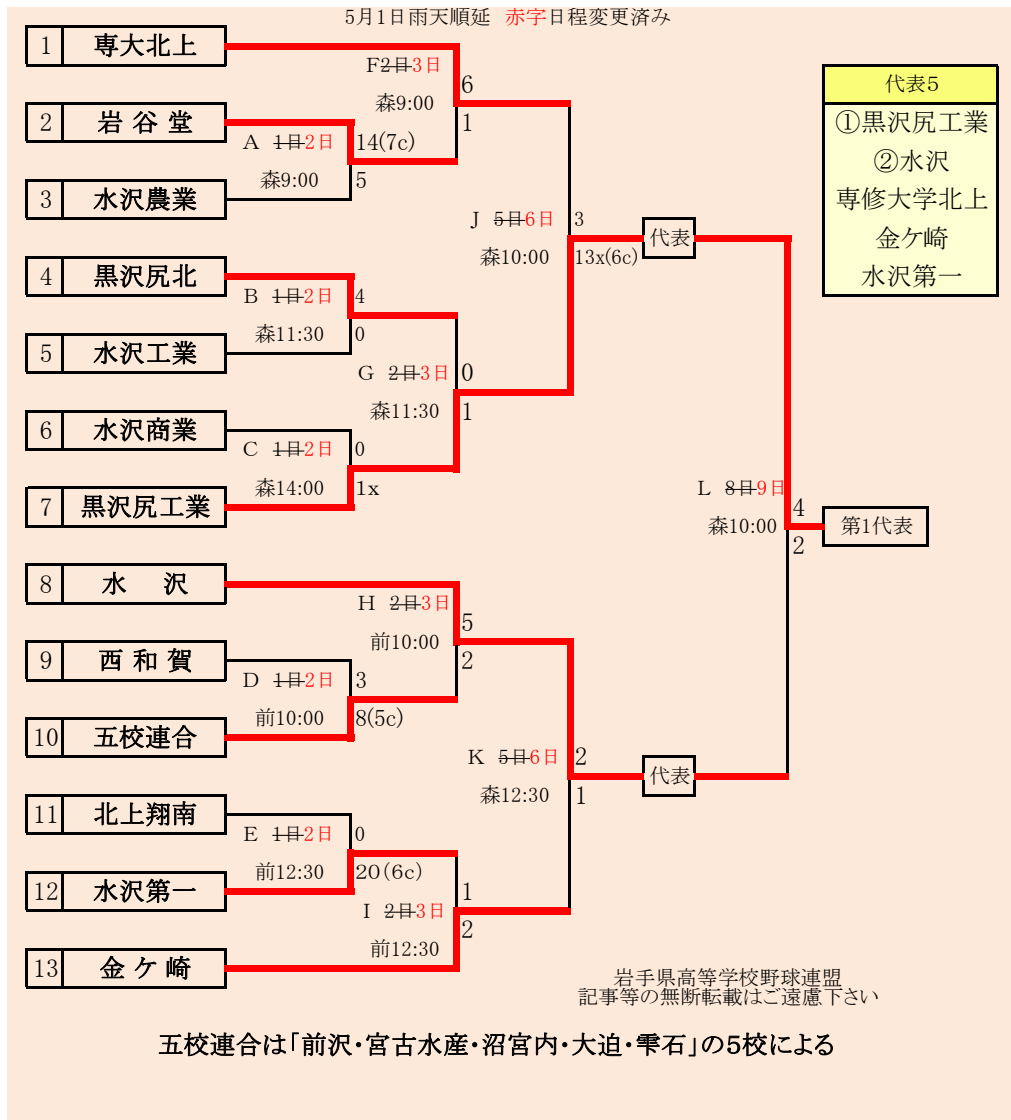

第63回春季東北地区高等学校野球
岩手県大会盛岡地区予選

会場
八幡平球場(八)
県営野球場(県)
平成28年5月2日～9日 抽選4月22日

4月28日雨天順延赤字に変更
 5月4日雨天順延青字に変更
 5月7日雨天順延緑字に変更

- 代表4
- ①花巻東
 - ②花巻南
 - 花巻農業
 - 花北青雲

岩手県高等学校野球連盟 記事の無断転載・リンクはご遠慮ください

下のタブで地区が切り替わります

第63回春季東北地区高等学校野球 岩手県大会花巻地区予選

会場
 花巻球場
 平成28年4月28日～5月8日(雨天順延)
 抽選4月19日

第63回春季東北地区高等学校野球
 岩手県大会北奥地区予選
 森山総合公園野球場
 前沢いきいきスポーツランド球場
 平成28年5月1日～5月8日(雨天順延)
 抽選4月21日

岩手県高等学校野球連盟
 記事等の無断転載はご遠慮下さい

五校連合は「前沢・宮古水産・沼宮内・大迫・雫石」の5校による

下のタブで地区が切り替わります