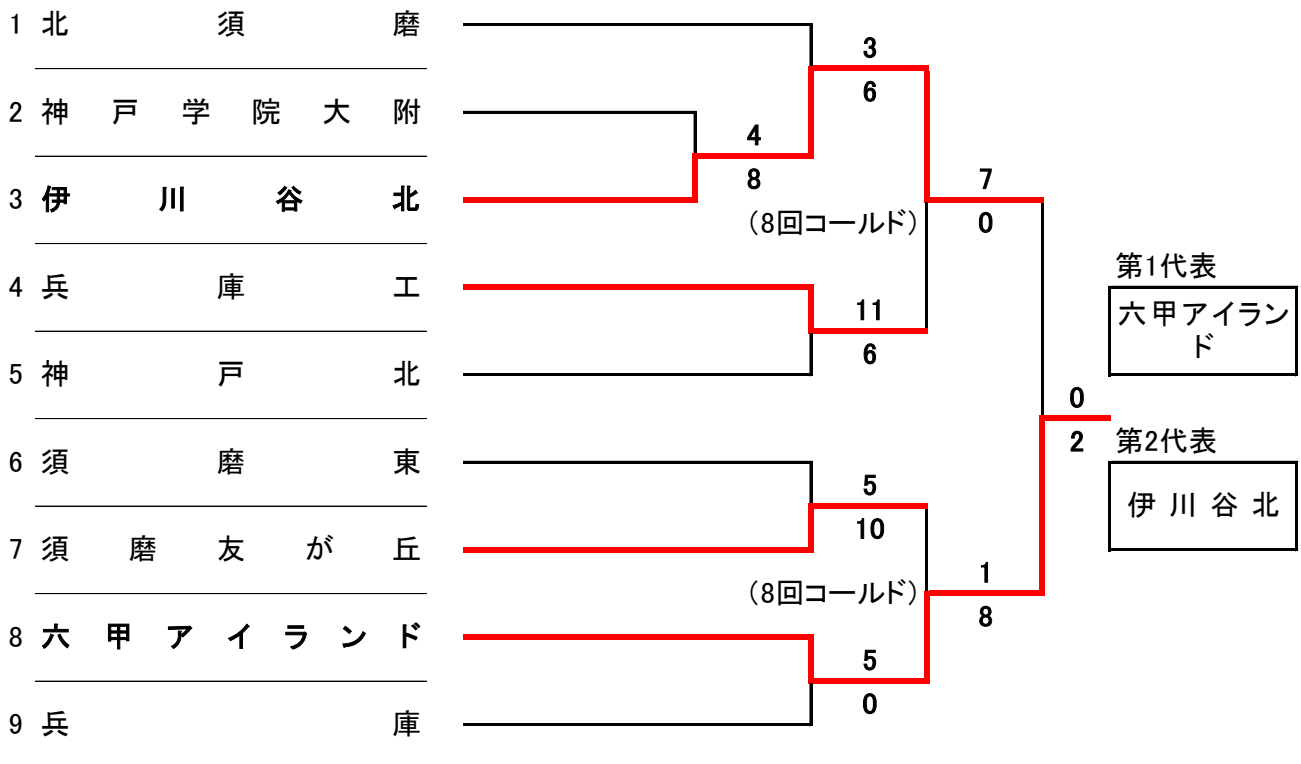

ひよ: 神戸村野工業 ひよどりG
滝二: 滝川第二G

長田: 長田G
弘陵: 弘陵学園 G

サブ: 神戸総合運動公園サブ球場
あじさい: 北神戸あじさいスタジアム