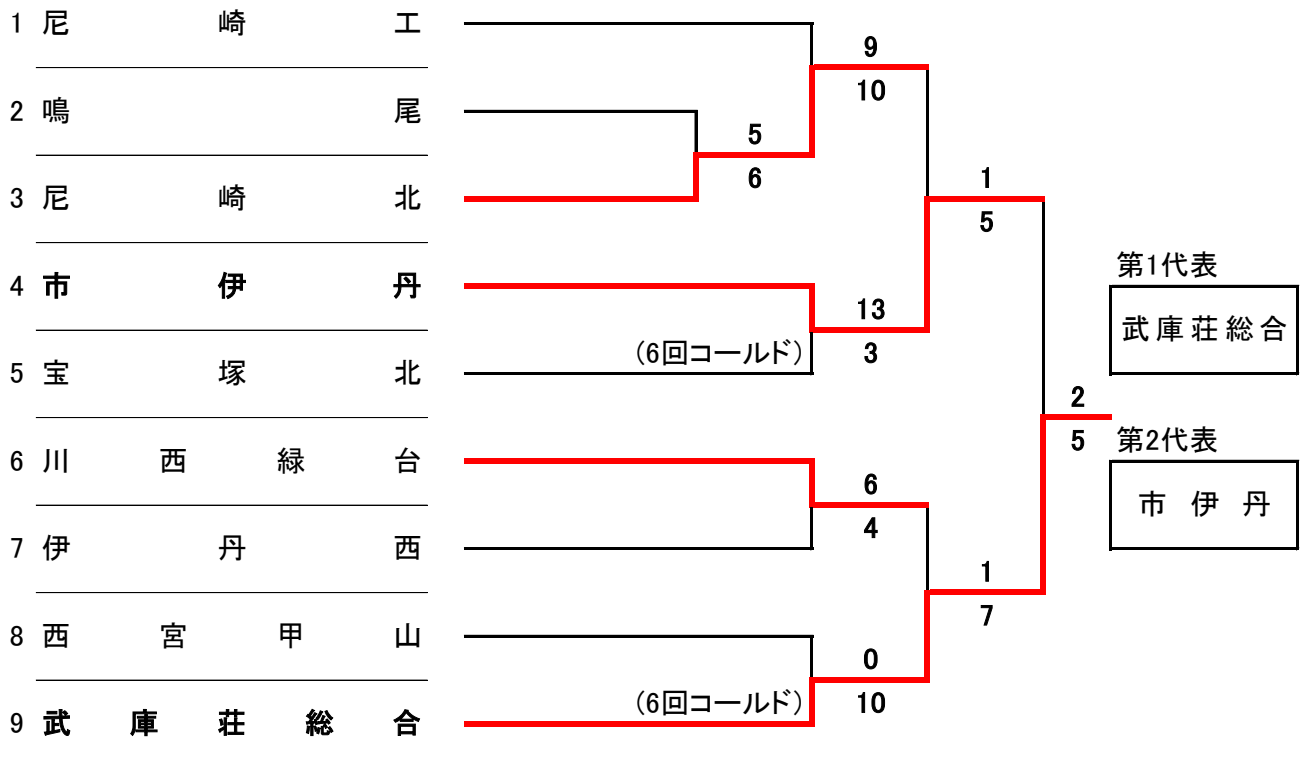

# 【阪神地区 Bブロック】

津門:津門中央公園野球場  
 尼崎:ペイコム野球場

鳴尾:鳴尾浜臨海公園野球場  
 伊丹:伊丹スポーツセンター

【阪神地区 Cブロック】

平成29年度春季高校野球

【阪神地区 Dブロック】

津門:津門中央公園野球場  
 尼崎:ベイコム野球場

鳴尾:鳴尾浜臨海公園野球場  
 伊丹:伊丹スポーツセンター