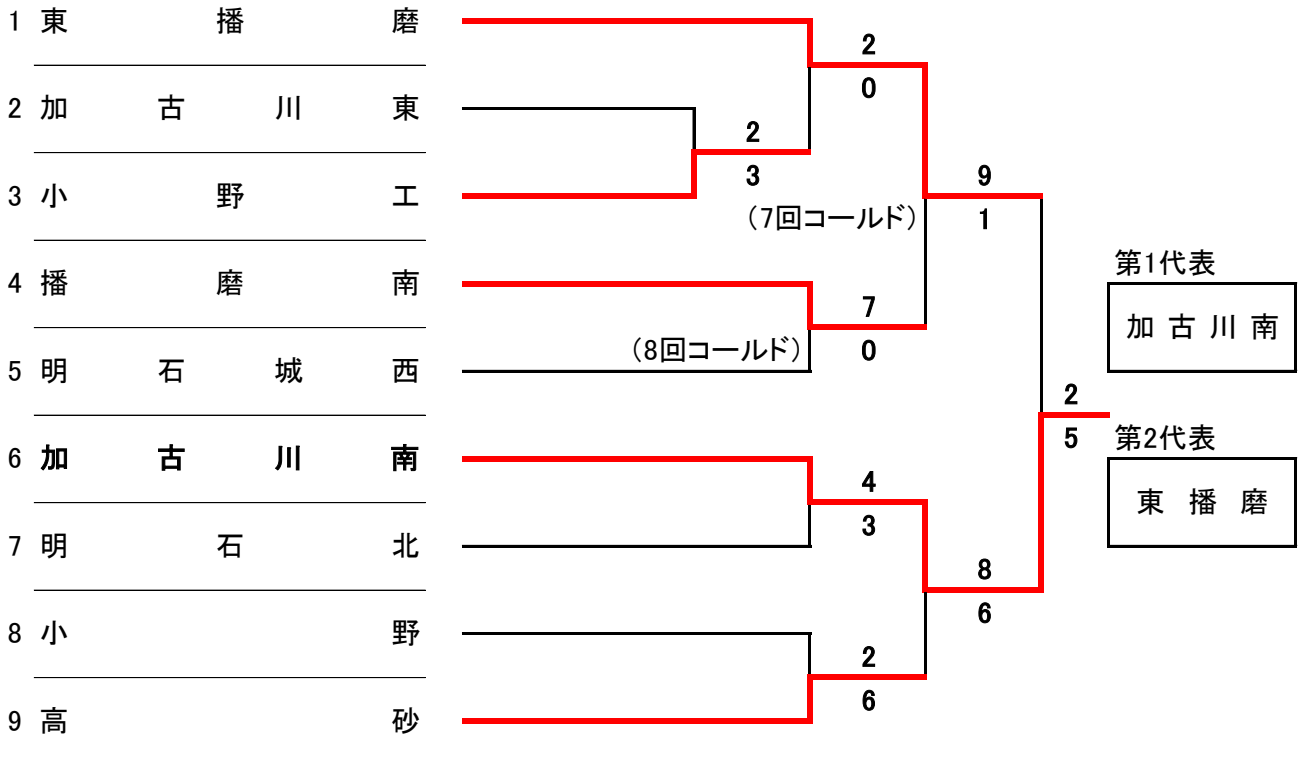

【播淡地区 Aブロック】

平成29年度春季高校野球

【播淡地区 Bブロック】