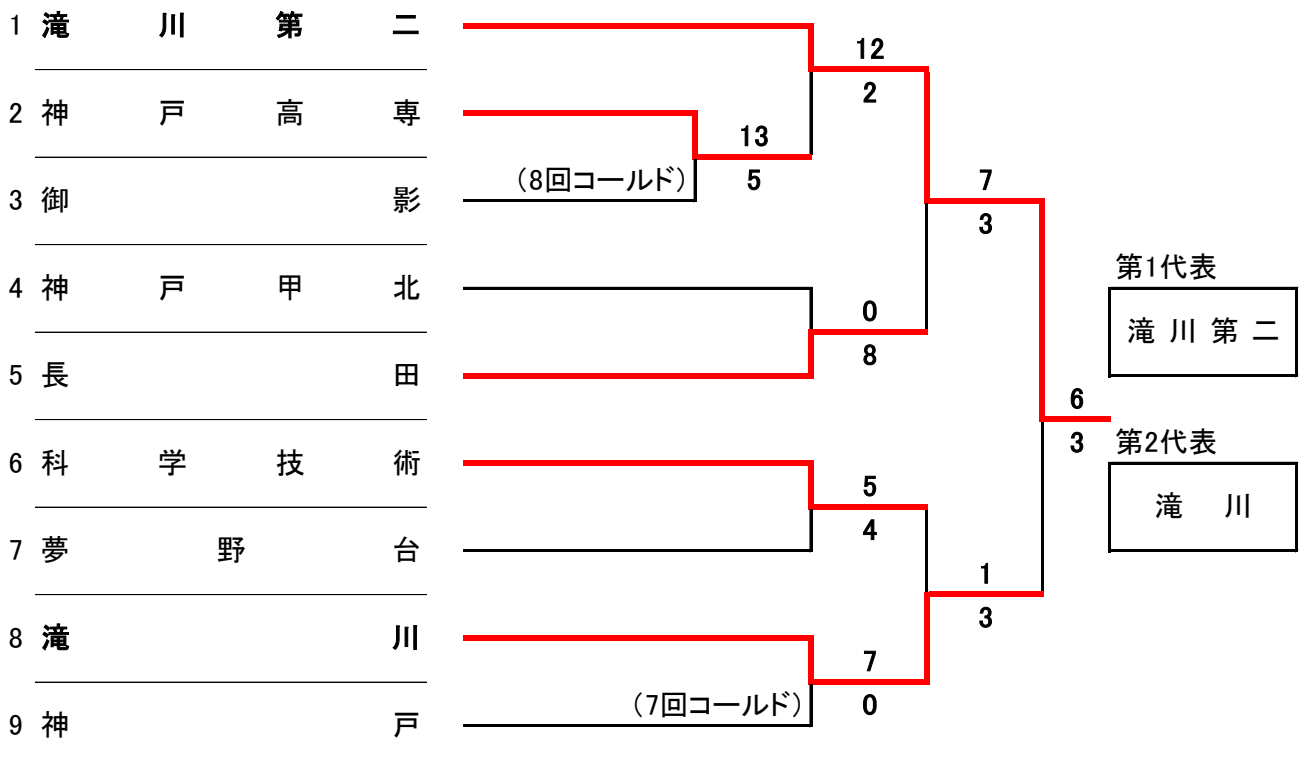

【神戸地区 Cブロック】

平成29年度春季高校野球

【神戸地区 Dブロック】