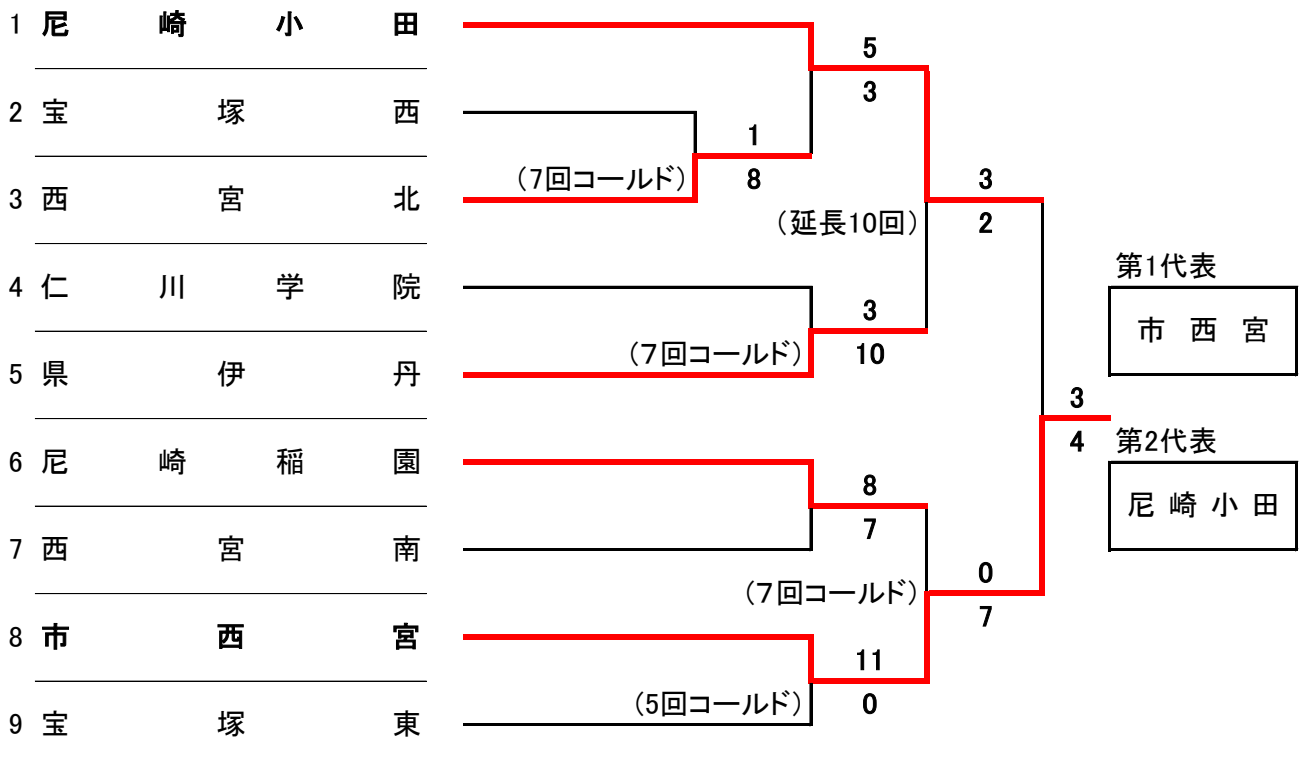

# 【阪神地区 Aブロック】

平成29年度春季高校野球

# 【阪神地区 Bブロック】

津門:津門中央公園野球場  
 尼崎:ペイコム野球場

鳴尾:鳴尾浜臨海公園野球場  
 伊丹:伊丹スポーツセンター

【阪神地区 Cブロック】

平成29年度春季高校野球

【阪神地区 Dブロック】

津門:津門中央公園野球場  
 尼崎:ベイコム野球場

鳴尾:鳴尾浜臨海公園野球場  
 伊丹:伊丹スポーツセンター