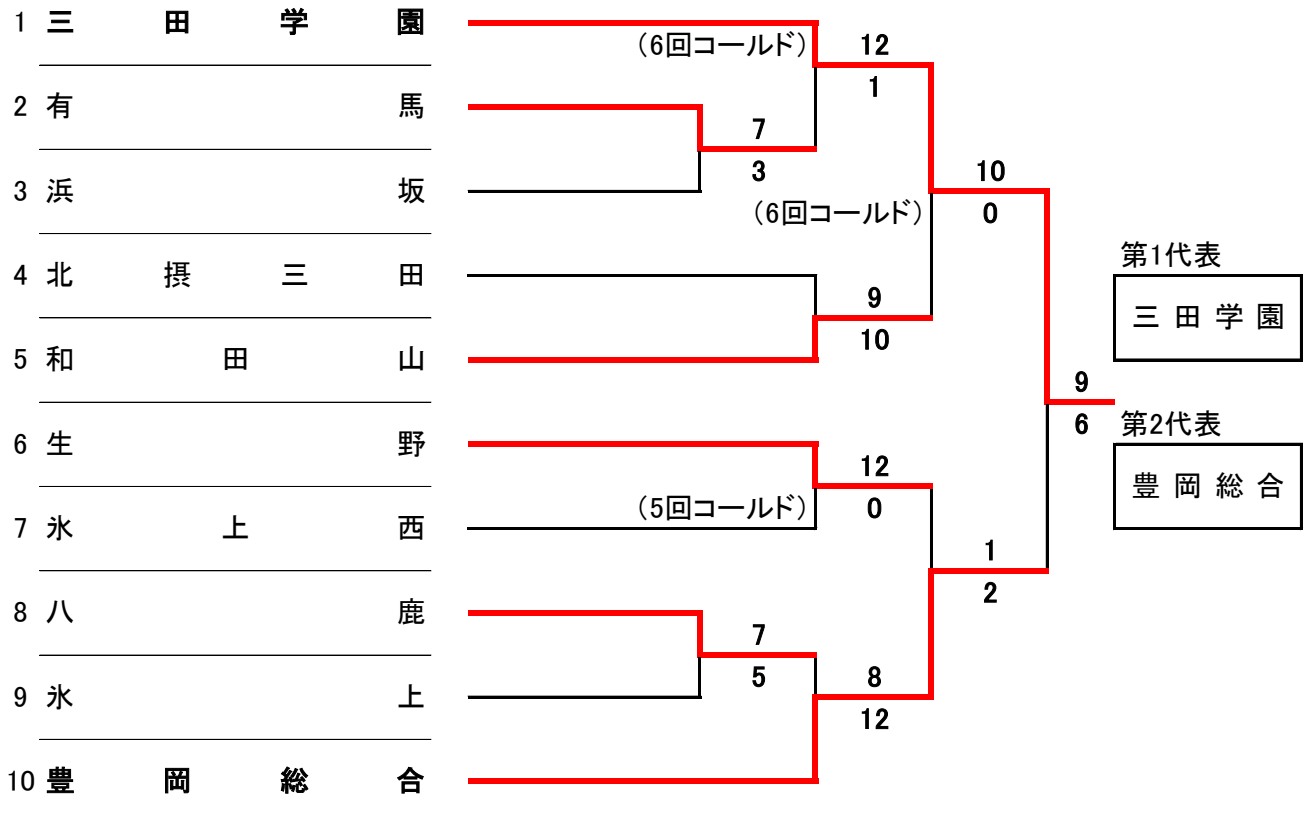

【但丹地区 Aブロック】

平成29年度春季高校野球

【但丹地区 Bブロック】