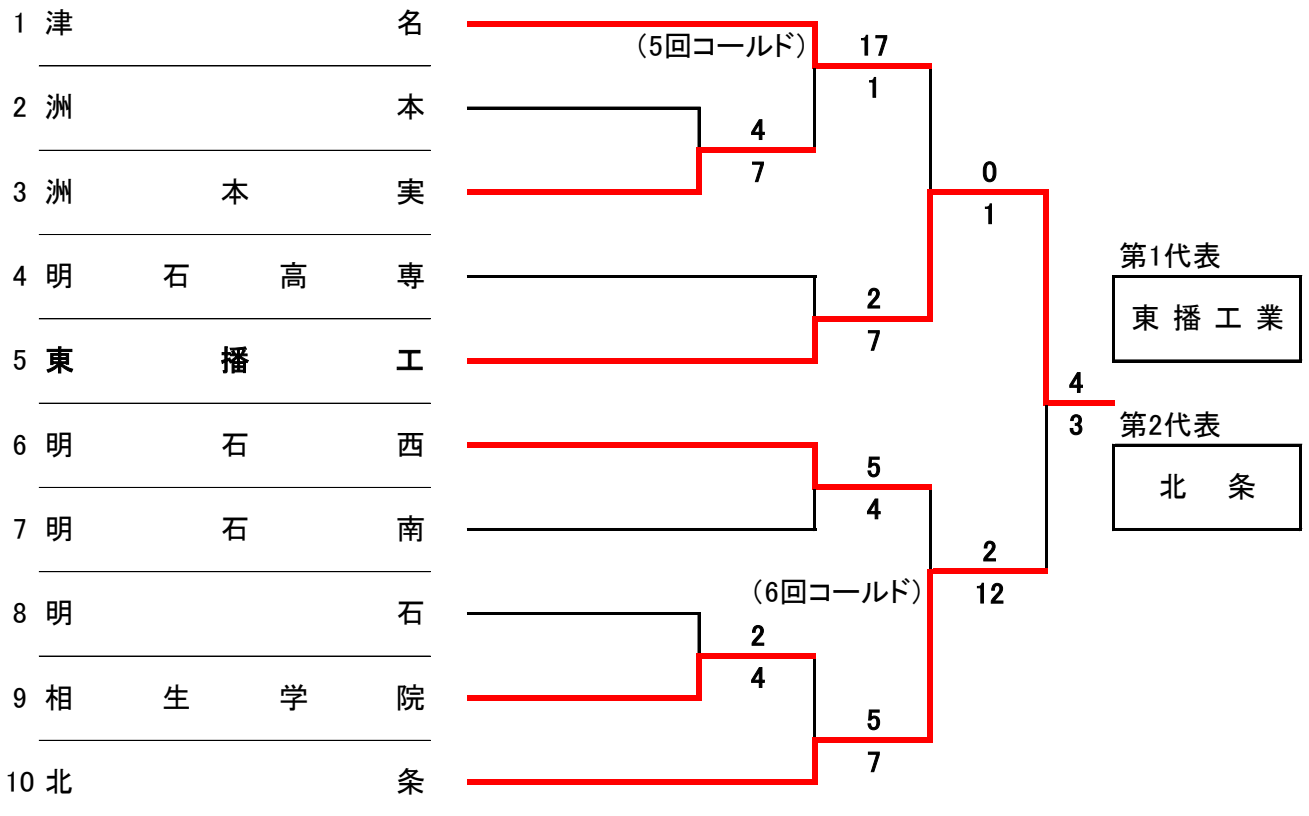

明石:明石トーカロ球場
高砂:高砂市野球場

淡路:淡路佐野運動公園第一野球場
防災:三木総合防災公園野球場