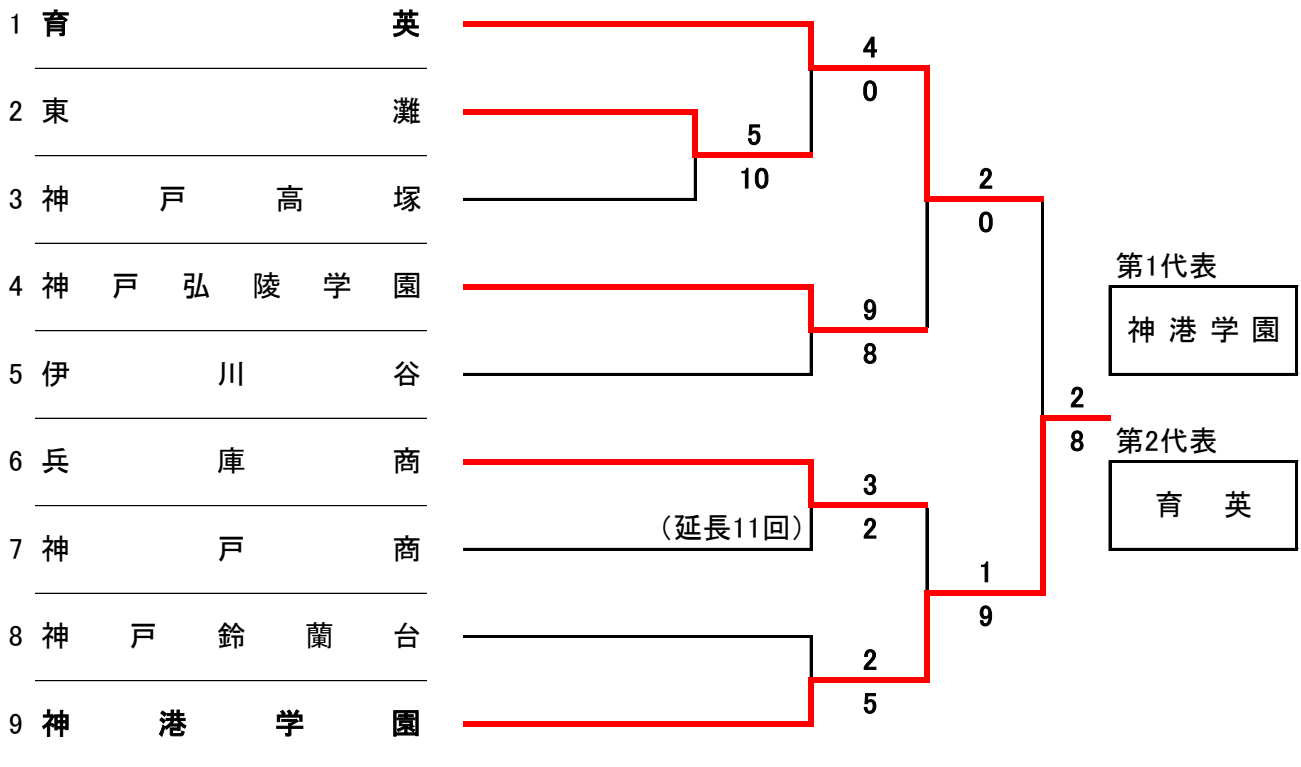

ひよ: 神戸村野工業 ひよどりG
滝二: 滝川第二G

長田: 長田G
弘陵: 弘陵学園 G

サブ: 神戸総合運動公園サブ球場
あじさい: 北神戸あじさいスタジアム

連合チーム: 市神港・神港橘 (学校合併のため)