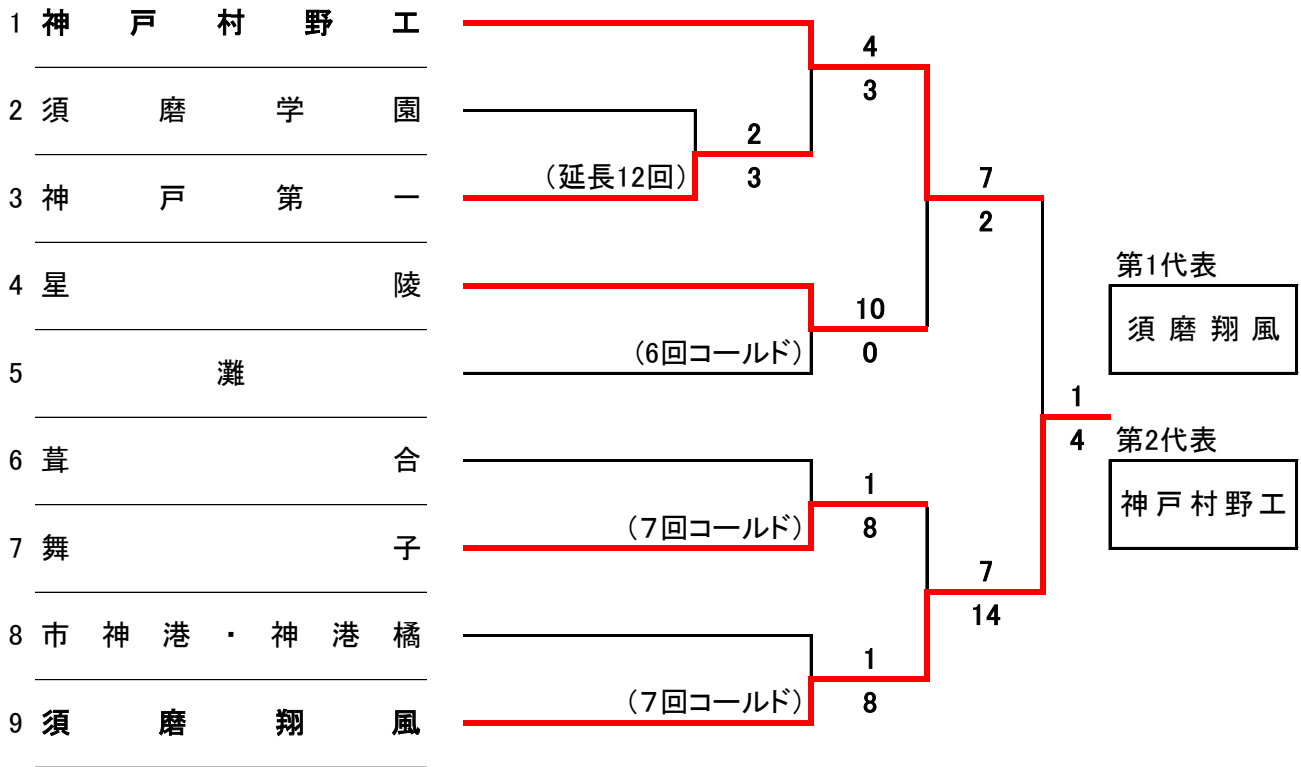

【神戸地区 Aブロック】

平成29年度春季高校野球

【神戸地区 Bブロック】