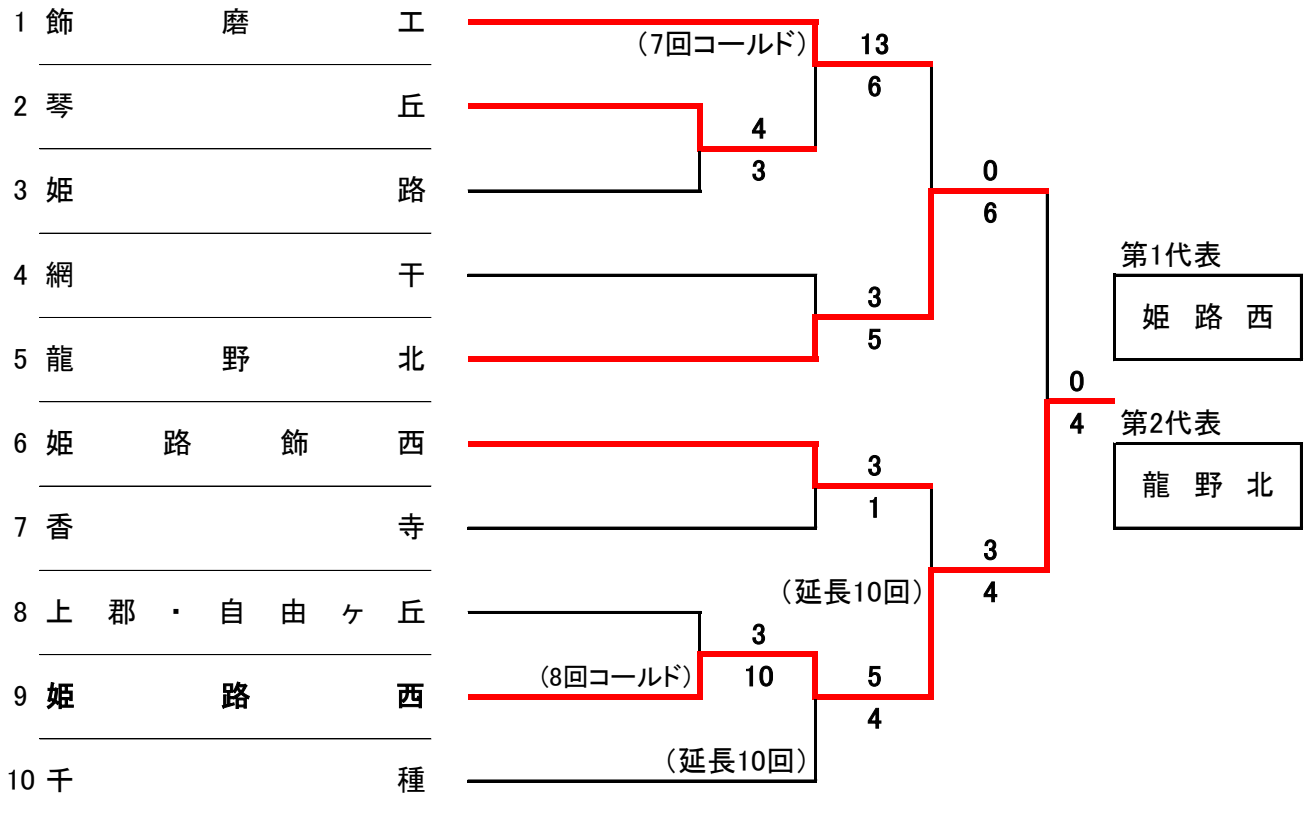

# 【播淡地区 Bブロック】

明石:明石トーカロ球場  
高砂:高砂市野球場

淡路:淡路佐野運動公園第一野球場  
防災:三木総合防災公園野球場

【西播地区 Aブロック】

平成29年度春季高校野球

【西播地区 Bブロック】

姫路:市営姫路球場  
 城南:赤穂城南緑地公園野球場  
 若鮎:南光スポーツ公園若鮎球場

連合チーム:上郡・自由ヶ丘 (部員不足のため)