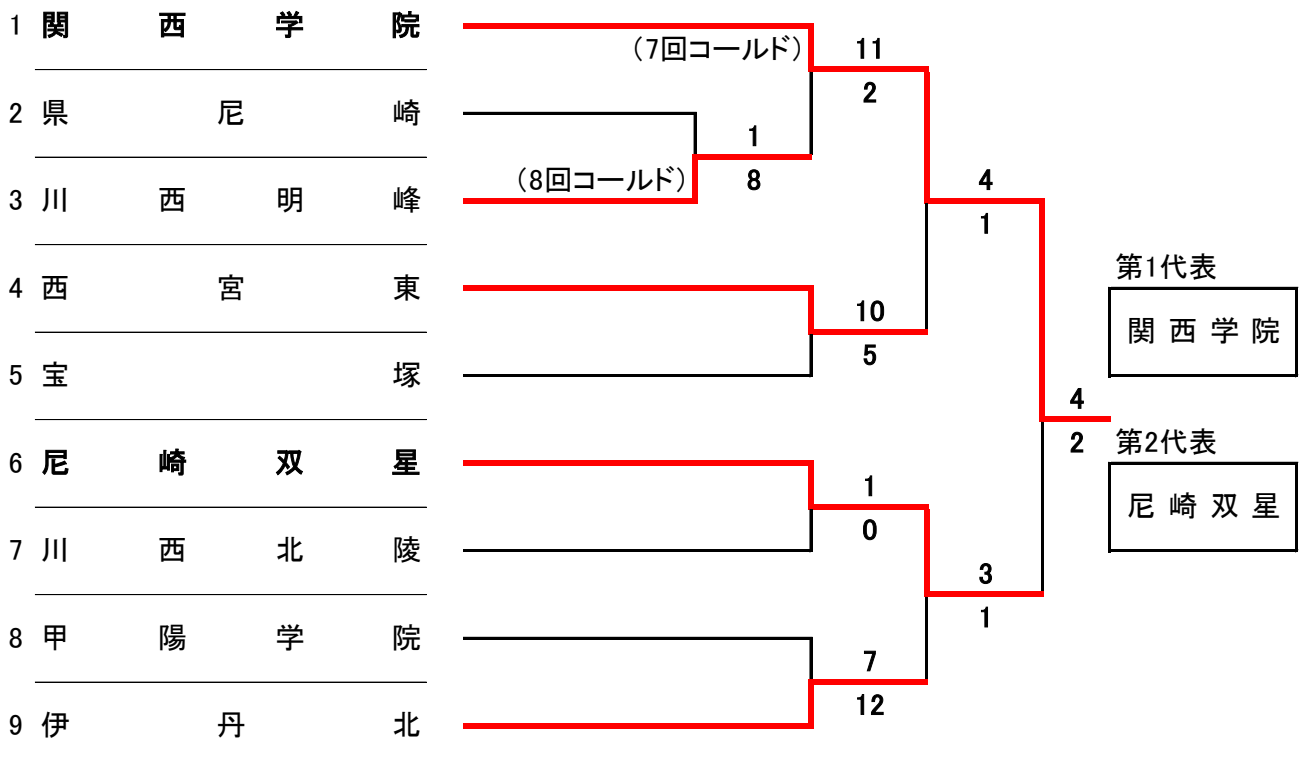

# 【阪神地区 Bブロック】

津門:津門中央公園野球場  
 尼崎:ペイコム野球場

鳴尾:鳴尾浜臨海公園野球場  
 伊丹:伊丹スポーツセンター

【阪神地区 Cブロック】

平成29年度春季高校野球

【阪神地区 Dブロック】

津門:津門中央公園野球場  
 尼崎:ベイコム野球場

鳴尾:鳴尾浜臨海公園野球場  
 伊丹:伊丹スポーツセンター