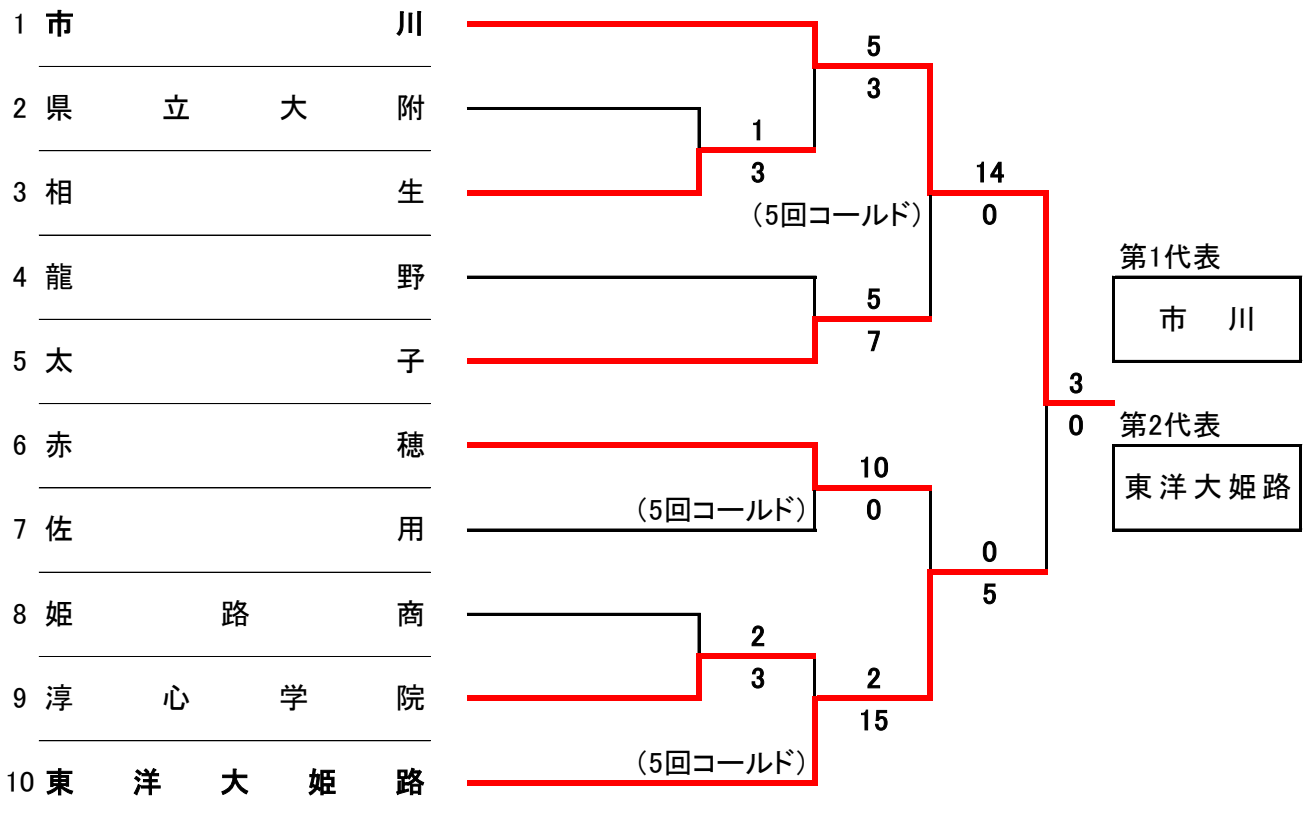

【西播地区 Cブロック】

平成29年度春季高校野球

姫路: 市営姫路球場
城南: 赤穂城南緑地公園野球場
若鮎: 南光スポーツ公園若鮎球場