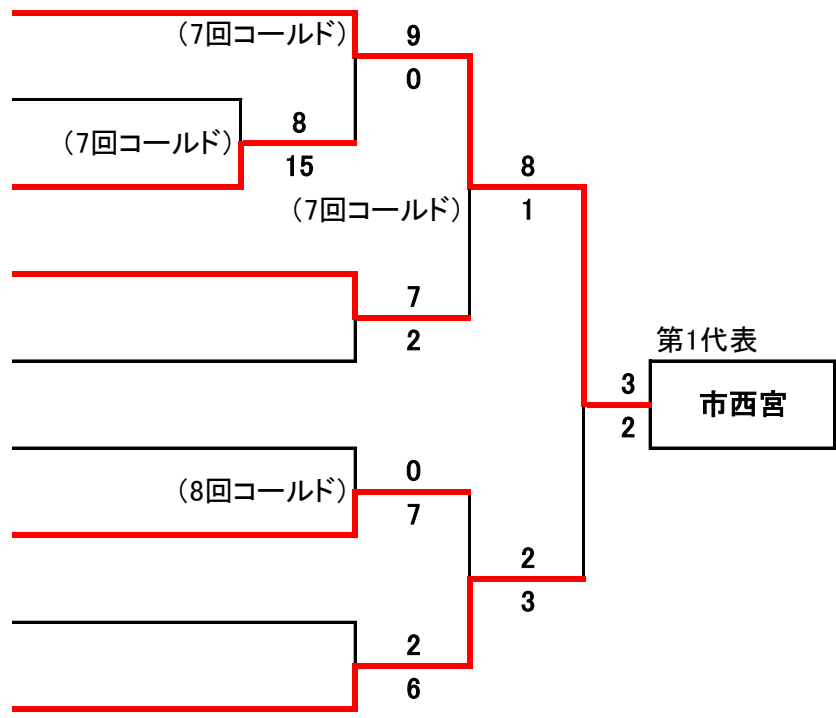

【阪神地区 Aブロック】

平成30年度春季高校野球

※ブロック決勝の敗者は第2代表決定戦へ

1	市	西	宮
2	伊	丹	北
3	宝		塚
4	西	宮	甲
5	宝		塚
6	甲	陽	学
7	芦		屋
8	尼	崎	西
9	武	庫	荘
	総	合	

【阪神地区 Bブロック】

1	関	西	学
2	尼	崎	双
3	宝		塚
4	伊	丹	西
5	尼	崎	北
6	県		尼
7	西		宮
8	尼		崎
9	報		徳
	学		園

津門: 津門中央公園野球場
 尼崎: ベイコム野球場

鳴尾: 鳴尾浜臨海公園野球場
 伊丹: 伊丹スポーツセンター

【阪神地区 Cブロック】

平成30年度春季高校野球

※ブロック決勝の敗者は第2代表決定戦へ

1	市	尼	崎		
2	市	伊	丹		
3	西	宮	北		
4	川	西	緑	台	
5	県	西	宮		
6	雲	雀	丘	学	園
7	川	西	明	峰	
8	宝	塚	西		
9	尼	崎	小	田	

【阪神地区 Dブロック】