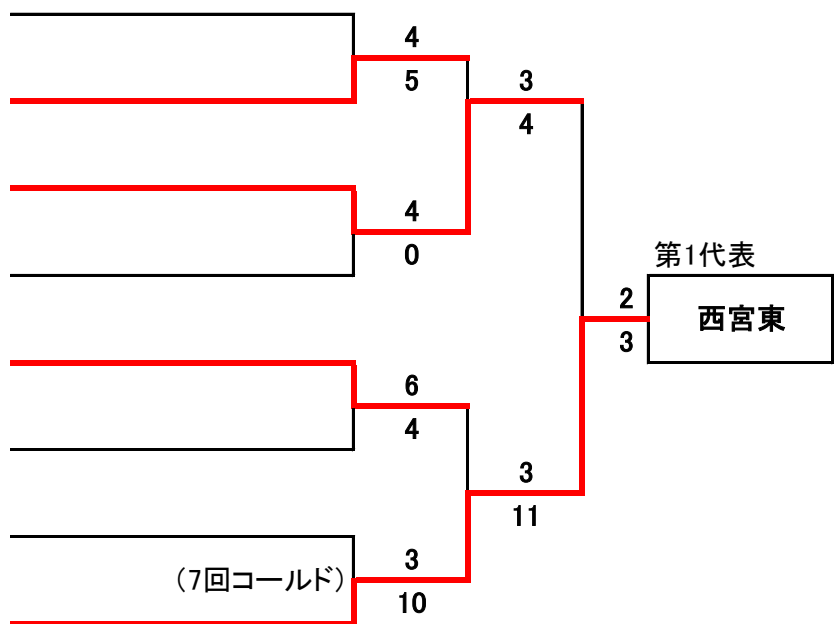

津門: 津門中央公園野球場
 尼崎: ベイコム野球場

鳴尾: 鳴尾浜臨海公園野球場
 伊丹: 伊丹スポーツセンター

【阪神地区 Cブロック】

平成30年度春季高校野球

※ブロック決勝の敗者は第2代表決定戦へ

1	市	尼	崎		
2	市	伊	丹		
3	西	宮	北		
4	川	西	緑	台	
5	県	西	宮		
6	雲	雀	丘	学	園
7	川	西	明	峰	
8	宝	塚	西		
9	尼	崎	小	田	

【阪神地区 Dブロック】

1	甲	南		
2	西	宮	今	津
3	県	伊	丹	
4	仁	川	学	院
5	猪	名	川	
6	川	西	北	陵
7	鳴	尾		
8	西	宮	東	

津門: 津門中央公園野球場
 尼崎: ベイコム野球場

鳴尾: 鳴尾浜臨海公園野球場
 伊丹: 伊丹スポーツセンター

【阪神地区 第2代表決定戦】

平成30年度春季高校野球

ブロック

A 武庫荘総合

B 報徳学園

C 宝塚西

D 県伊丹

武庫荘総合

県伊丹

鳴尾:鳴尾浜臨海公園野球場

【神戸地区 第2代表決定戦】

平成30年度春季高校野球

ブロック