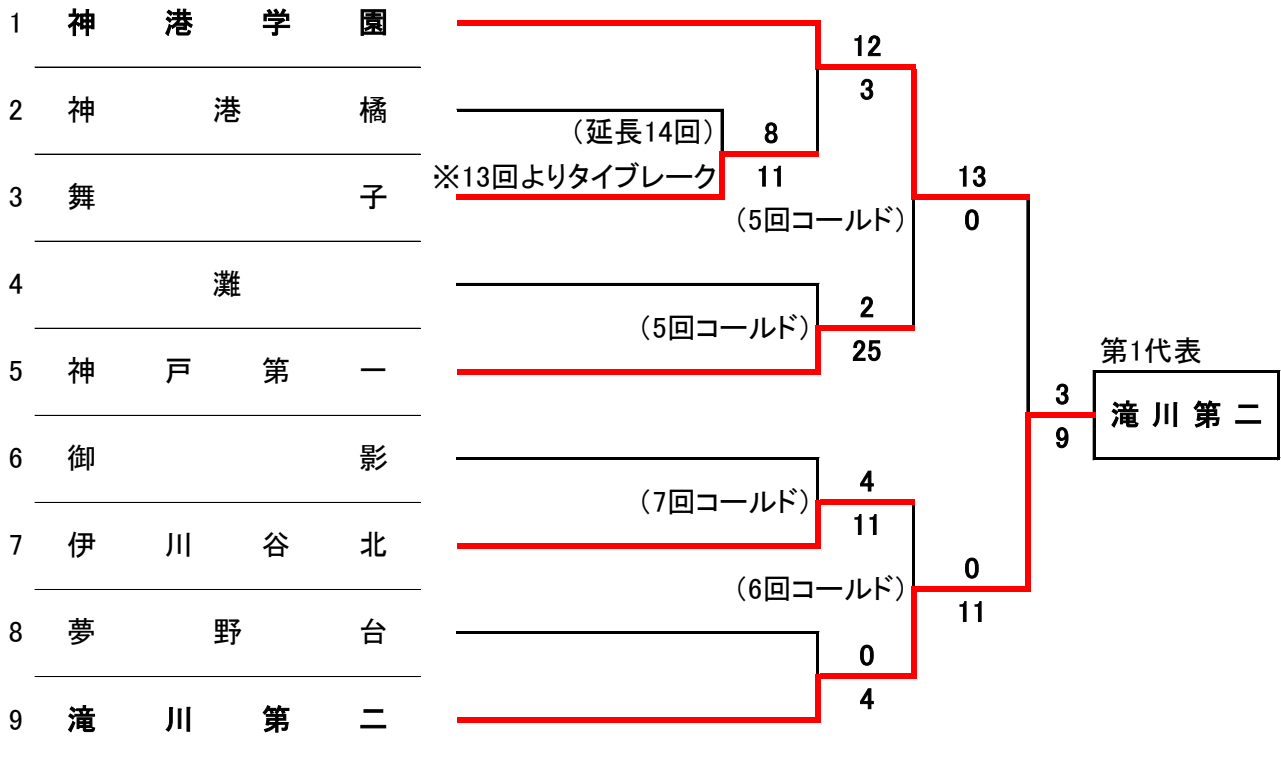

ひよ: 神戸村野工業 ひよどりG
滝二: 滝川第二G

友が丘: 友丘G
国際: 神戸国際大附G

G7: 神戸総合運動公園サブ球場
あじさい: 北神戸あじさいスタジアム