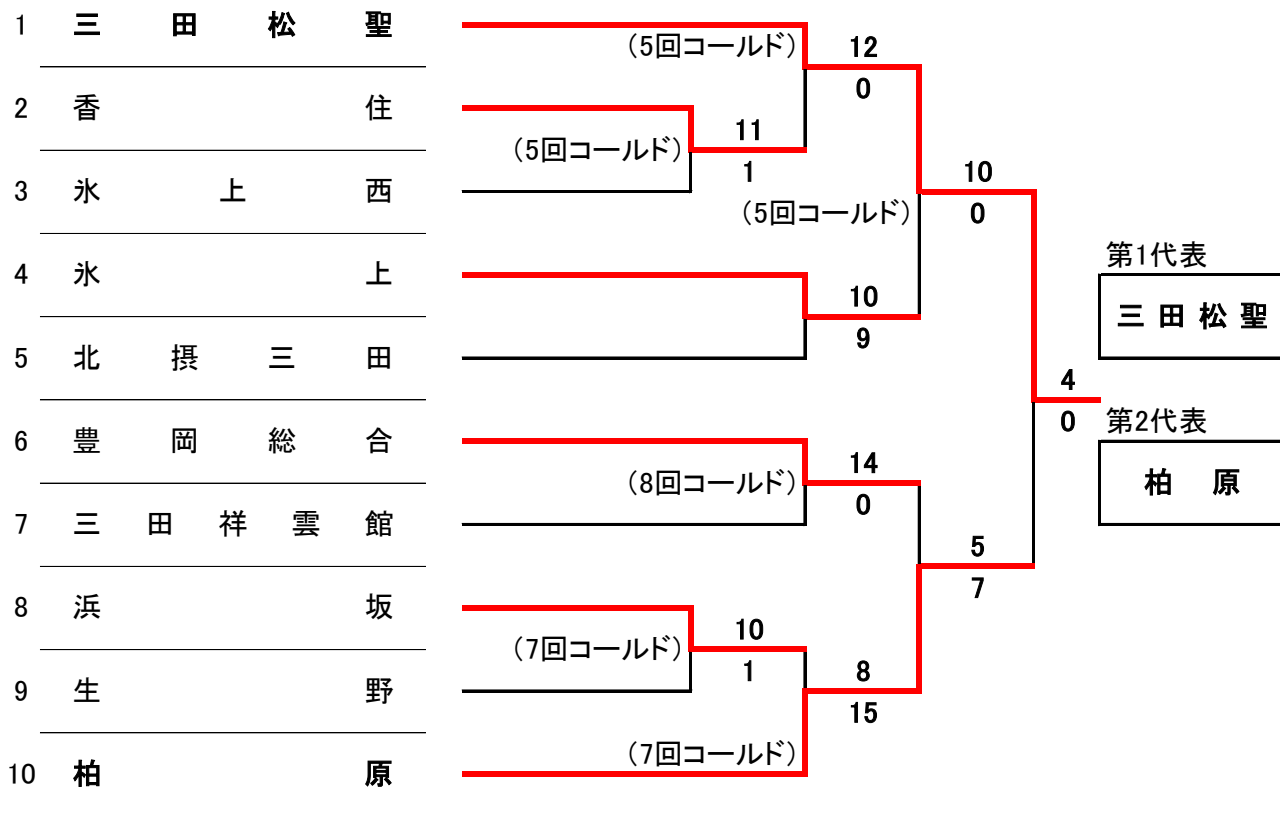

淡路: 淡路佐野運動公園第一野球場
防災: 三木総合防災公園野球場

【西播地区 Aブロック】

平成30年度春季高校野球

【西播地区 Bブロック】

姫路: 市営姫路球場
 城南: 赤穂城南緑地公園野球場

若鮎: 南光スポーツ公園若鮎球場

【西播地区 Cブロック】

平成30年度春季高校野球

姫路:市営姫路球場
城南:赤穂城南緑地公園野球場
若鮎:南光スポーツ公園若鮎球場

【但丹地区 Aブロック】

平成30年度春季高校野球

【但丹地区 Bブロック】