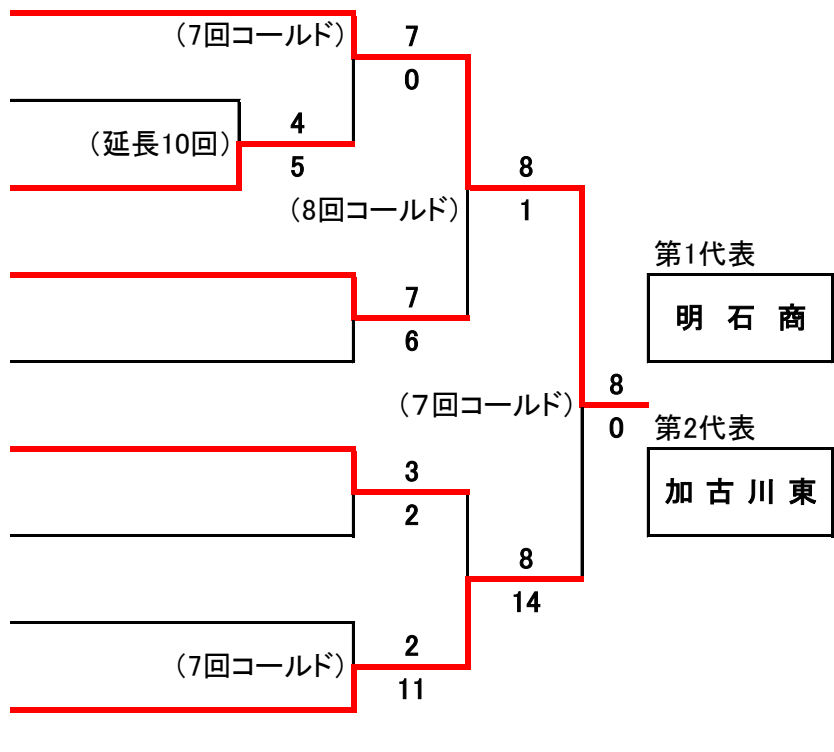

※ブロック決勝の敗者は第2代表決定戦へ

【神戸地区 Bブロック】

ひよ: 神戸村野工業 ひよどりG
滝二: 滝川第二G

友が丘: 友丘G
国際: 神戸国際大附G

G7: 神戸総合運動公園サブ球場
あじさい: 北神戸あじさいスタジアム

【神戸地区 Cブロック】

平成30年度春季高校野球

※ブロック決勝の敗者は第2代表決定戦へ

【神戸地区 Dブロック】

ひよ: 神戸村野工業 ひよどりG
 滝二: 滝川第二G
 弘陵: 神戸弘陵G

友が丘: 友丘G
 国際: 神戸国際大附G

G7: 神戸総合運動公園サブ球場
 あじさい: 北神戸あじさいスタジアム

【播淡地区 Aブロック】

平成30年度春季高校野球

1	明	石	商	
2	相	生	学	院
3	明	石	北	
4	加	古	川	北
5	明	石	高	専
6	三	木	北	
7	洲	本	実	
8	高	砂	南	
9	加	古	川	東

【播淡地区 Bブロック】

1	西	脇	工	
2	県	農	業	
3	加	古	川	南
4	多	可		
5	西	脇		
6	播	磨	南	
7	淡	路	三	原
8	小	野		
9	三	木		

明石: 明石トーカロ球場
高砂: 高砂市野球場

淡路: 淡路佐野運動公園第一野球場
防災: 三木総合防災公園野球場

【播淡地区 Cブロック】

平成30年度春季高校野球

【播淡地区 Dブロック】

明石: 明石ト一口球場
高砂: 高砂市野球場