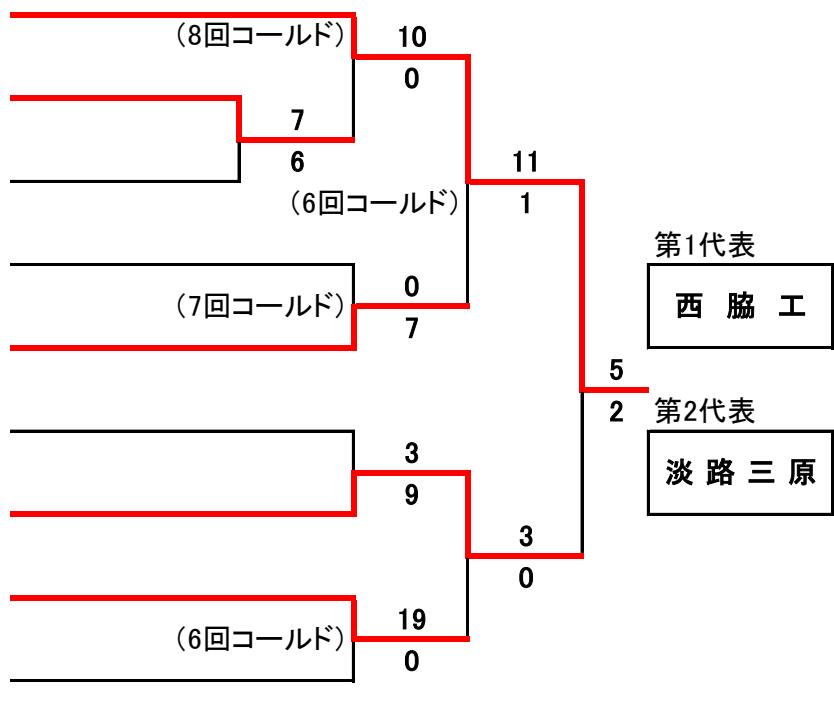

【播淡地区 Bブロック】

1	西	脇	工	
2	県	農	業	
3	加	古	川	南
4	多	可		
5	西	脇		
6	播	磨	南	
7	淡	路	三	原
8	小	野		
9	三	木