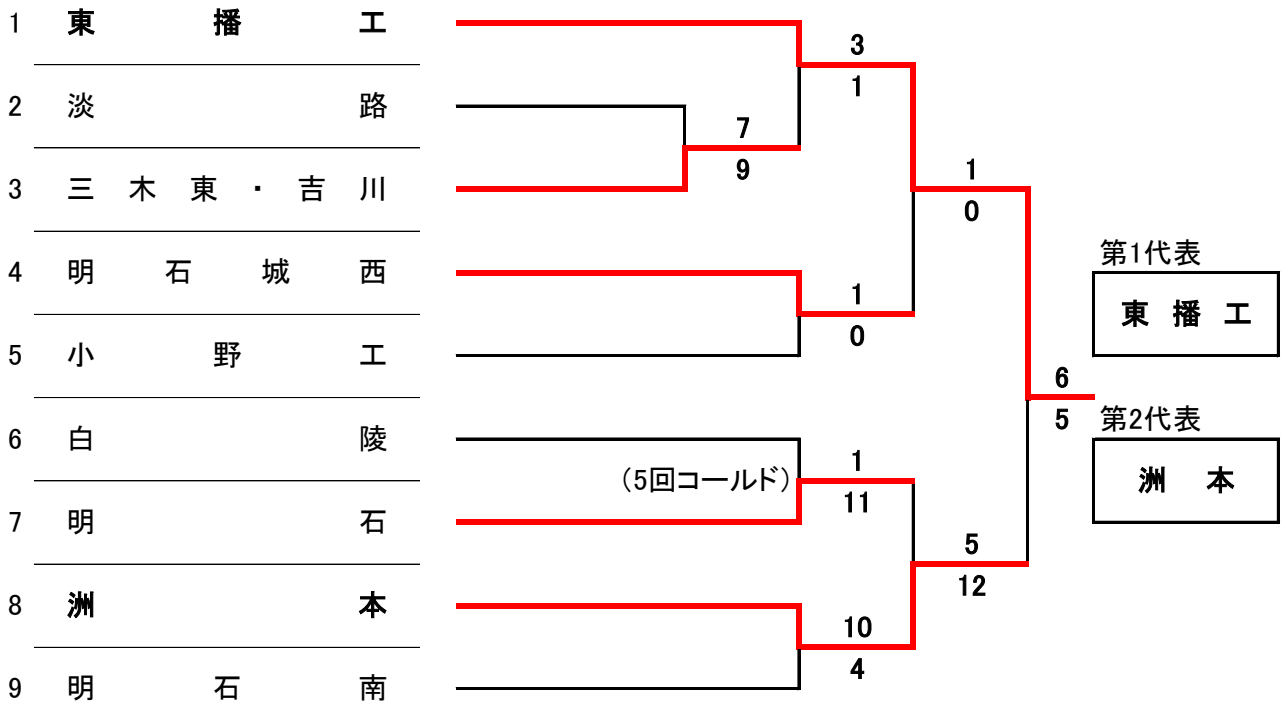

【神戸地区 Dブロック】

ひよ: 神戸村野工業 ひよどりG
 滝二: 滝川第二G
 弘陵: 神戸弘陵G

友が丘: 友丘G
 国際: 神戸国際大附G

G7: 神戸総合運動公園サブ球場
 あじさい: 北神戸あじさいスタジアム

【播淡地区 Aブロック】

平成30年度春季高校野球

1	明	石	商	
2	相	生	学	院
3	明	石	北	
4	加	古	川	北
5	明	石	高	専
6	三	木	北	
7	洲	本	実	
8	高	砂	南	
9	加	古	川	東

【播淡地区 Bブロック】

1	西	脇	工	
2	県	農	業	
3	加	古	川	南
4	多	可		
5	西	脇		
6	播	磨	南	
7	淡	路	三	原
8	小	野		
9	三	木		

明石: 明石トーカロ球場
高砂: 高砂市野球場

淡路: 淡路佐野運動公園第一野球場
防災: 三木総合防災公園野球場

【播淡地区 Cブロック】

平成30年度春季高校野球

【播淡地区 Dブロック】

明石: 明石ト一口球場
高砂: 高砂市野球場

淡路: 淡路佐野運動公園第一野球場
防災: 三木総合防災公園野球場

【西播地区 Aブロック】

平成30年度春季高校野球

【西播地区 Bブロック】

姫路: 市営姫路球場
 城南: 赤穂城南緑地公園野球場

若鮎: 南光スポーツ公園若鮎球場

【西播地区 Cブロック】

平成30年度春季高校野球