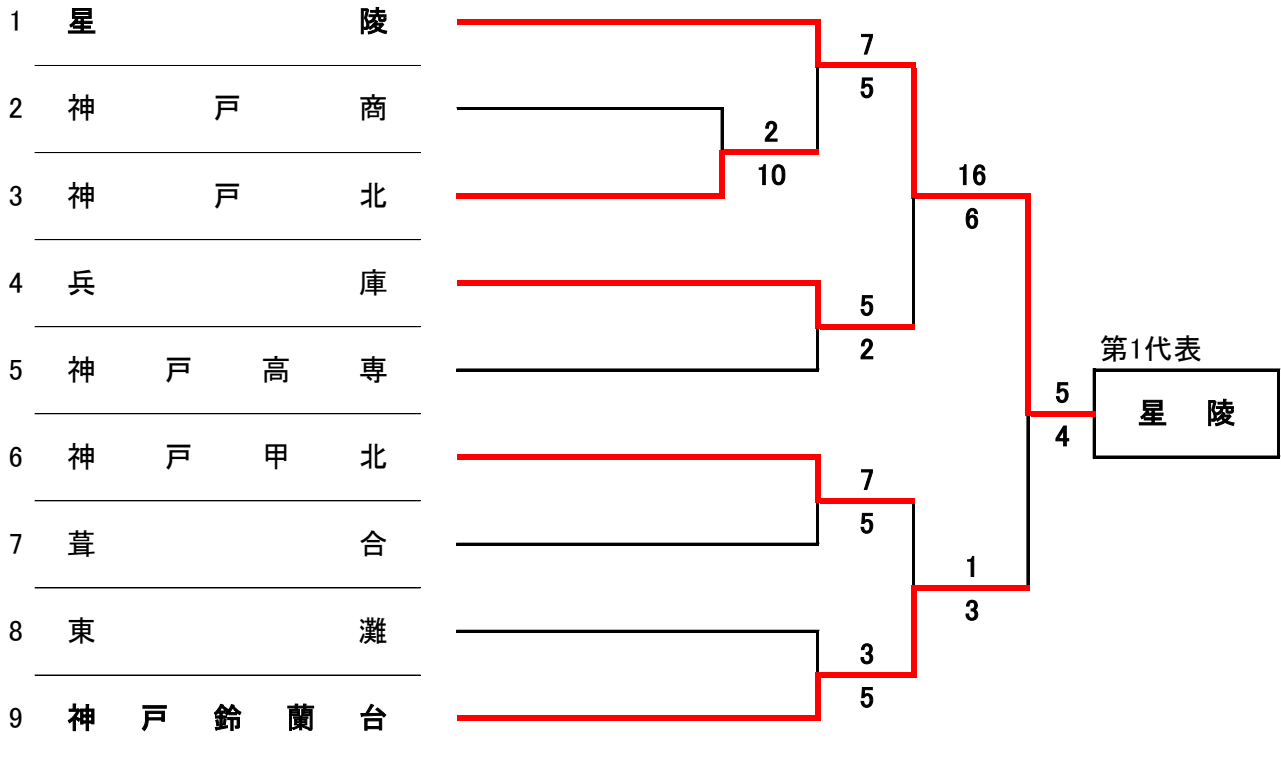

【神戸地区 Aブロック】

平成30年度春季高校野球

※ブロック決勝の敗者は第2代表決定戦へ

【神戸地区 Bブロック】