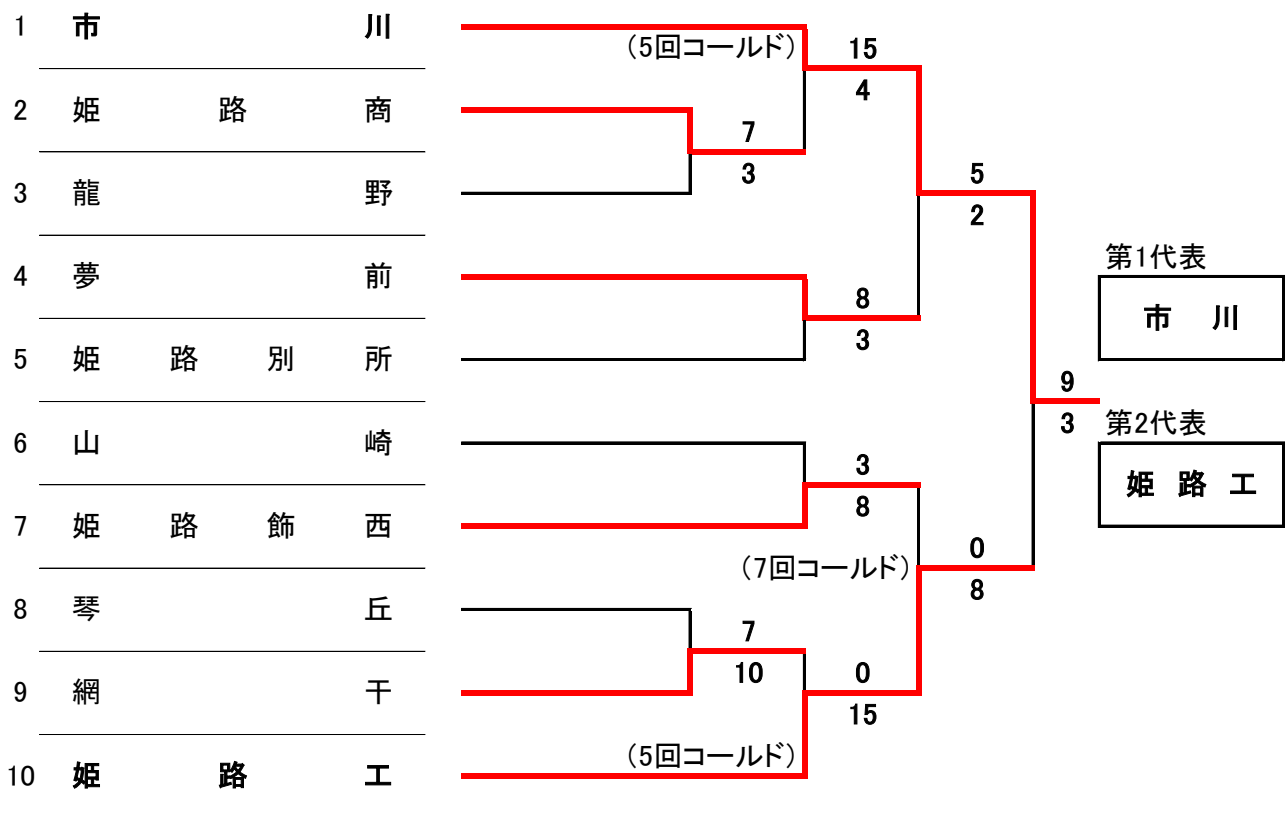

淡路: 淡路佐野運動公園第一野球場
防災: 三木総合防災公園野球場

【西播地区 Aブロック】

平成30年度春季高校野球

【西播地区 Bブロック】

姫路: 市営姫路球場
 城南: 赤穂城南緑地公園野球場

若鮎: 南光スポーツ公園若鮎球場

【西播地区 Cブロック】

平成30年度春季高校野球

姫路:市営姫路球場
城南:赤穂城南緑地公園野球場
若鮎:南光スポーツ公園若鮎球場

【但丹地区 Aブロック】

平成30年度春季高校野球

【但丹地区 Bブロック】