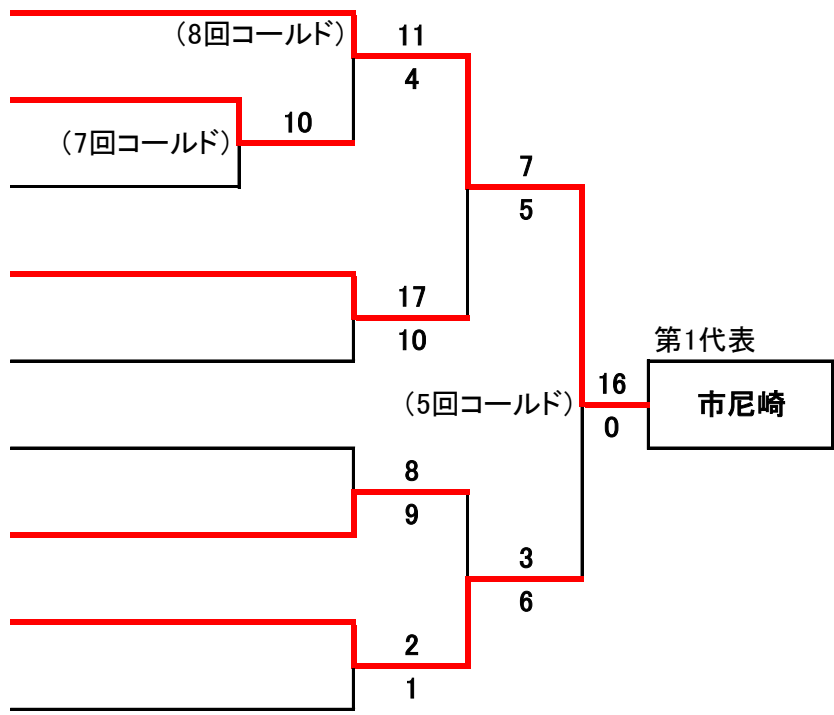

【阪神地区 Aブロック】

平成30年度春季高校野球

※ブロック決勝の敗者は第2代表決定戦へ

1	市	西	宮
2	伊	丹	北
3	宝		塚
4	西	宮	甲
5	宝		塚
6	甲	陽	学
7	芦		屋
8	尼	崎	西
9	武	庫	荘
	総	合	

【阪神地区 Bブロック】

1	関	西	学
2	尼	崎	双
3	宝		塚
4	伊	丹	西
5	尼	崎	北
6	県		尼
7	西		宮
8	尼		崎
9	報		徳
	学		園

津門: 津門中央公園野球場
 尼崎: ベイコム野球場

鳴尾: 鳴尾浜臨海公園野球場
 伊丹: 伊丹スポーツセンター

【阪神地区 Cブロック】

平成30年度春季高校野球

※ブロック決勝の敗者は第2代表決定戦へ

1	市	尼	崎		
2	市	伊	丹		
3	西	宮	北		
4	川	西	緑	台	
5	県	西	宮		
6	雲	雀	丘	学	園
7	川	西	明	峰	
8	宝	塚	西		
9	尼	崎	小	田	

【阪神地区 Dブロック】

1	甲	南		
2	西	宮	今	津
3	県	伊	丹	
4	仁	川	学	院
5	猪	名	川	
6	川	西	北	陵
7	鳴	尾		
8	西	宮	東	

津門: 津門中央公園野球場
 尼崎: ベイコム野球場

鳴尾: 鳴尾浜臨海公園野球場
 伊丹: 伊丹スポーツセンター

【阪神地区 第2代表決定戦】

平成30年度春季高校野球

ブロック

A 武庫荘総合

B 報徳学園

C 宝塚西

D 県伊丹

武庫荘総合

県伊丹

鳴尾:鳴尾浜臨海公園野球場

【神戸地区 第2代表決定戦】

平成30年度春季高校野球

ブロック