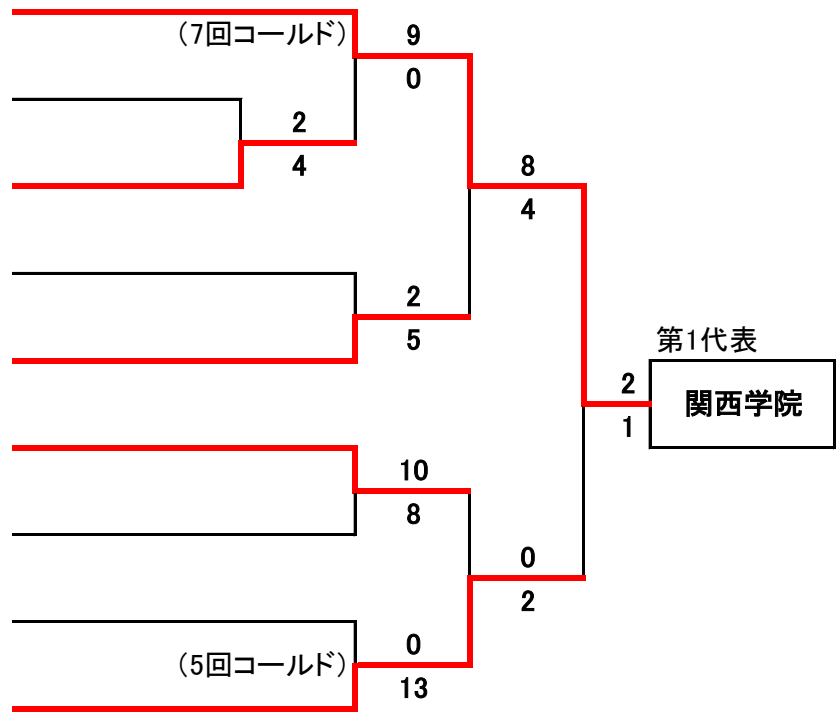

【阪神地区 Aブロック】

平成30年度春季高校野球

※ブロック決勝の敗者は第2代表決定戦へ

1	市	西	宮
2	伊	丹	北
3	宝		塚
4	西	宮	甲
5	宝		塚
6	甲	陽	学
7	芦		屋
8	尼	崎	西
9	武	庫	荘
	総	合	

【阪神地区 Bブロック】

1	関	西	学
2	尼	崎	双
3	宝		塚
4	伊	丹	西
5	尼	崎	北
6	県		尼
7	西		宮
8	尼		崎
9	報		徳
	学		園

津門: 津門中央公園野球場
 尼崎: ベイコム野球場

鳴尾: 鳴尾浜臨海公園野球場
 伊丹: 伊丹スポーツセンター

【阪神地区 Cブロック】

平成30年度春季高校野球

※ブロック決勝の敗者は第2代表決定戦へ

1	市	尼	崎		
2	市	伊	丹		
3	西	宮	北		
4	川	西	緑	台	
5	県	西	宮		
6	雲	雀	丘	学	園
7	川	西	明	峰	
8	宝	塚	西		
9	尼	崎	小	田	

【阪神地区 Dブロック】