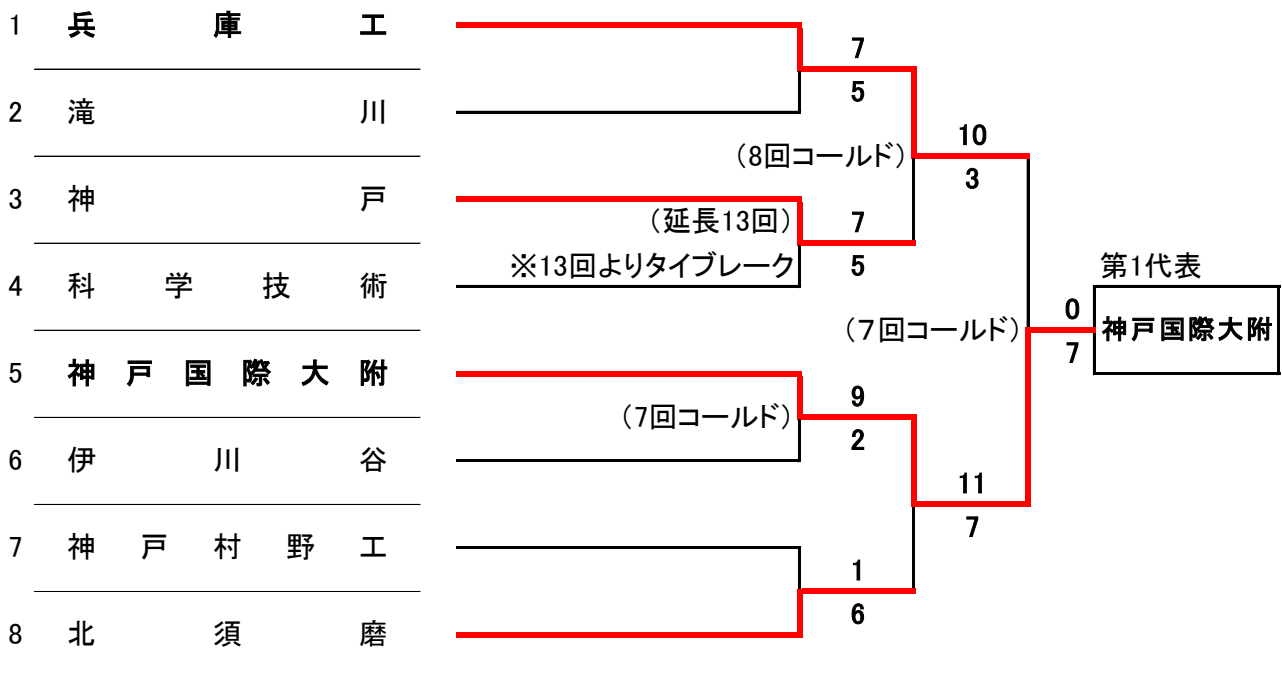

※ブロック決勝の敗者は第2代表決定戦へ

【神戸地区 Bブロック】

ひよ: 神戸村野工業 ひよどりG
滝二: 滝川第二G

友が丘: 友丘G
国際: 神戸国際大附G

G7: 神戸総合運動公園サブ球場
あじさい: 北神戸あじさいスタジアム

【神戸地区 Cブロック】

平成30年度春季高校野球

※ブロック決勝の敗者は第2代表決定戦へ

【神戸地区 Dブロック】

ひよ: 神戸村野工業 ひよどりG
 滝二: 滝川第二G
 弘陵: 神戸弘陵G

友が丘: 友丘G
 国際: 神戸国際大附G

G7: 神戸総合運動公園サブ球場
 あじさい: 北神戸あじさいスタジアム

【播淡地区 Aブロック】

平成30年度春季高校野球

1	明	石	商	
2	相	生	学	院
3	明	石	北	
4	加	古	川	北
5	明	石	高	専
6	三	木	北	
7	洲	本	実	
8	高	砂	南	
9	加	古	川	東