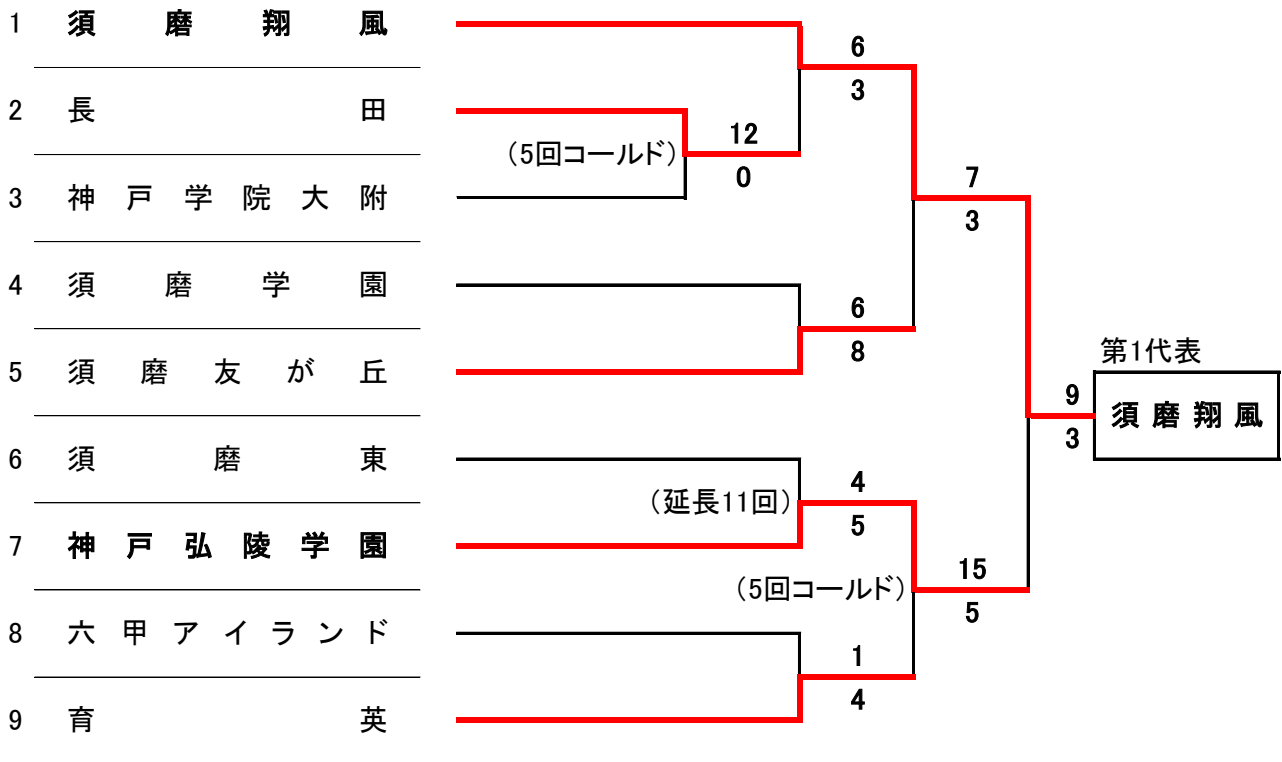

※ブロック決勝の敗者は第2代表決定戦へ

【神戸地区 Bブロック】

ひよ: 神戸村野工業 ひよどりG
滝二: 滝川第二G

友が丘: 友丘G
国際: 神戸国際大附G

G7: 神戸総合運動公園サブ球場
あじさい: 北神戸あじさいスタジアム

【神戸地区 Cブロック】

平成30年度春季高校野球

※ブロック決勝の敗者は第2代表決定戦へ