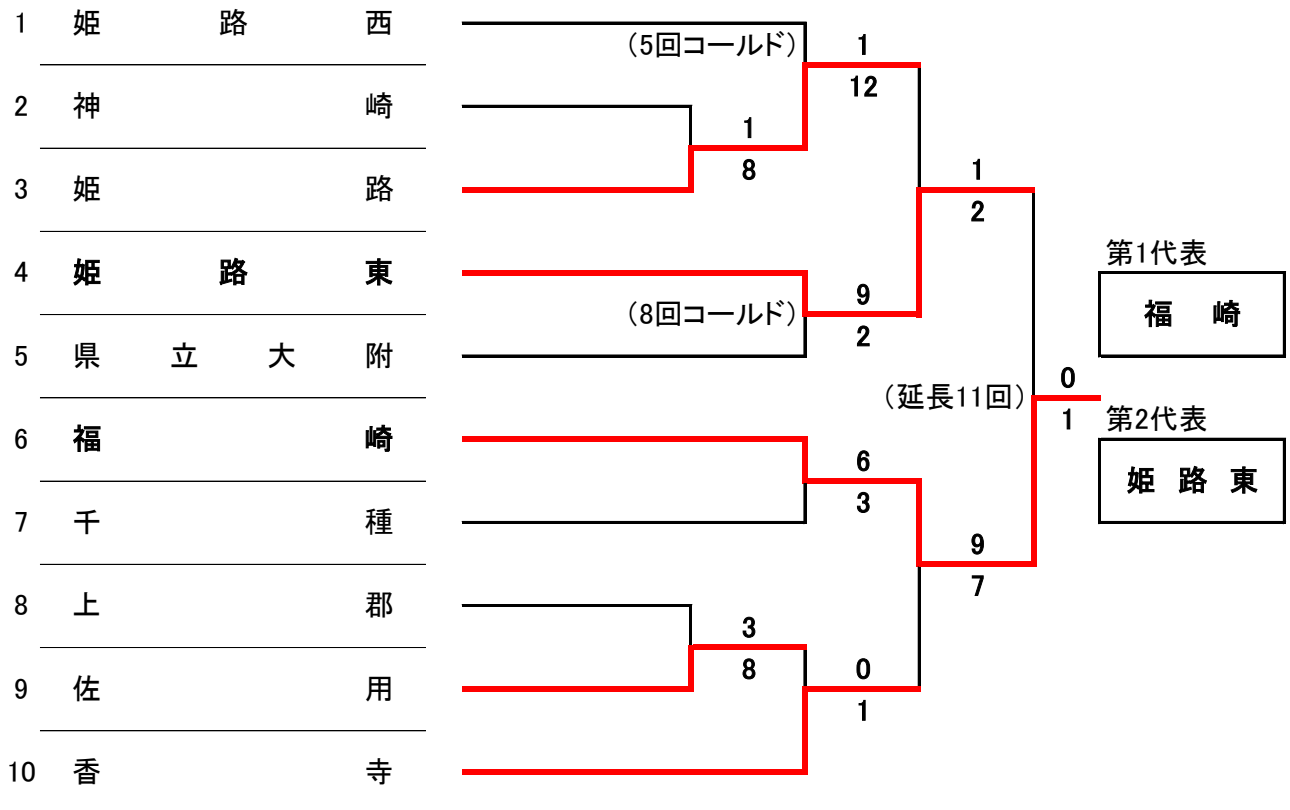

【播淡地区 Bブロック】

1	西	脇	工	
2	県	農	業	
3	加	古	川	南
4	多	可		
5	西	脇		
6	播	磨	南	
7	淡	路	三	原
8	小	野		
9	三	木		

明石: 明石トーカロ球場
高砂: 高砂市野球場

淡路: 淡路佐野運動公園第一野球場
防災: 三木総合防災公園野球場

【播淡地区 Cブロック】

平成30年度春季高校野球

【播淡地区 Dブロック】

明石: 明石ト一口球場
高砂: 高砂市野球場

淡路: 淡路佐野運動公園第一野球場
防災: 三木総合防災公園野球場

【西播地区 Aブロック】

平成30年度春季高校野球

【西播地区 Bブロック】

姫路: 市営姫路球場
 城南: 赤穂城南緑地公園野球場

若鮎: 南光スポーツ公園若鮎球場

【西播地区 Cブロック】

平成30年度春季高校野球