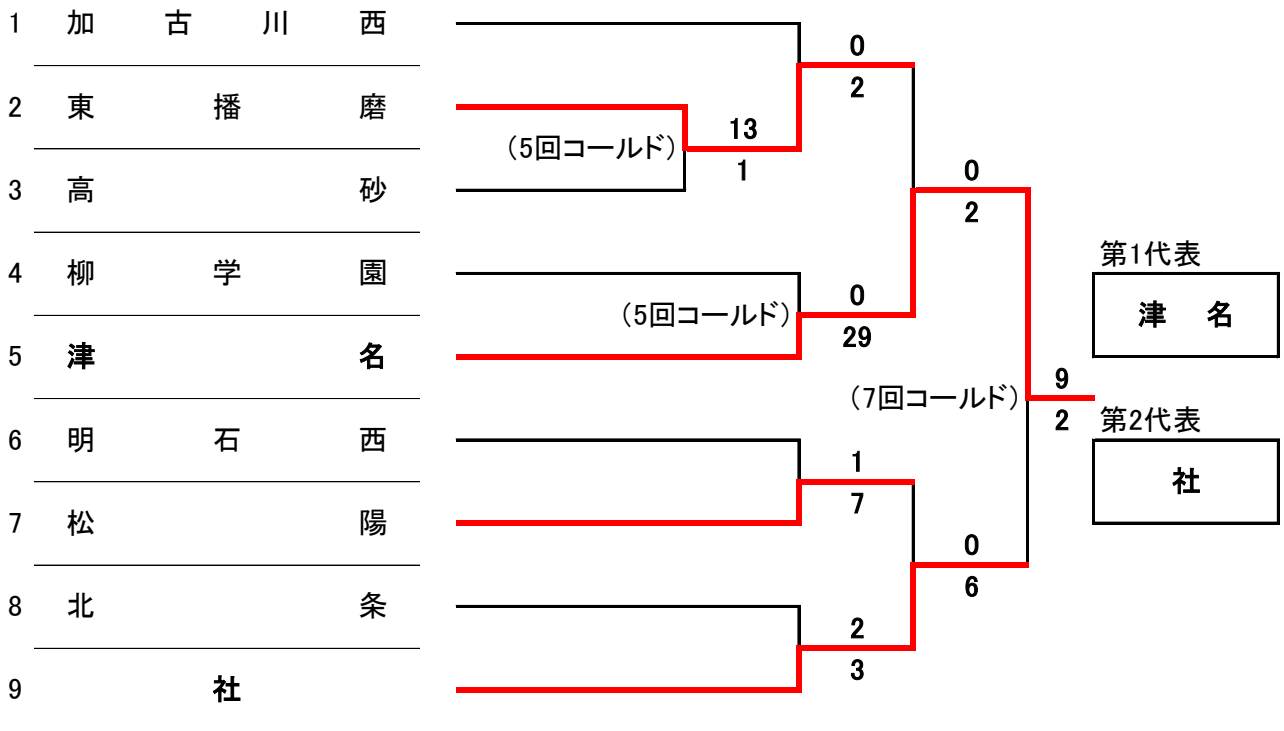

【播淡地区 Bブロック】

1	西	脇	工	
2	県	農	業	
3	加	古	川	南
4	多	可		
5	西	脇		
6	播	磨	南	
7	淡	路	三	原
8	小	野		
9	三	木		

明石: 明石トーカロ球場
高砂: 高砂市野球場

淡路: 淡路佐野運動公園第一野球場
防災: 三木総合防災公園野球場

【播淡地区 Cブロック】

平成30年度春季高校野球

【播淡地区 Dブロック】

明石: 明石ト一口球場
高砂: 高砂市野球場

淡路: 淡路佐野運動公園第一野球場
防災: 三木総合防災公園野球場

【西播地区 Aブロック】

平成30年度春季高校野球

【西播地区 Bブロック】

姫路: 市営姫路球場
 城南: 赤穂城南緑地公園野球場

若鮎: 南光スポーツ公園若鮎球場

【西播地区 Cブロック】

平成30年度春季高校野球