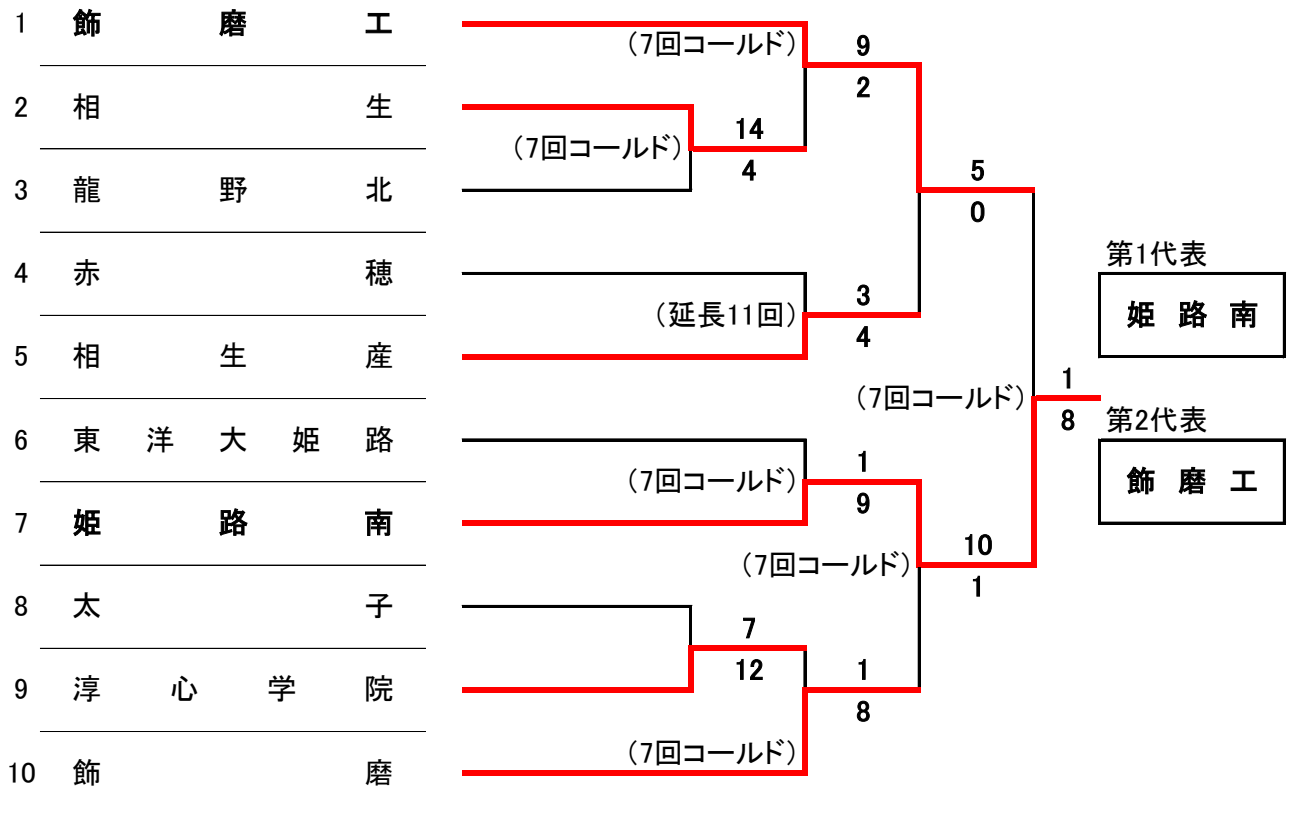

【神戸地区 Dブロック】

ひよ: 神戸村野工業 ひよどりG
 滝二: 滝川第二G
 弘陵: 神戸弘陵G

友が丘: 友丘G
 国際: 神戸国際大附G

G7: 神戸総合運動公園サブ球場
 あじさい: 北神戸あじさいスタジアム

【播淡地区 Aブロック】

平成30年度春季高校野球

1	明	石	商	
2	相	生	学	院
3	明	石	北	
4	加	古	川	北
5	明	石	高	専
6	三	木	北	
7	洲	本	実	
8	高	砂	南	
9	加	古	川	東

【播淡地区 Bブロック】

1	西	脇	工	
2	県	農	業	
3	加	古	川	南
4	多	可		
5	西	脇		
6	播	磨	南	
7	淡	路	三	原
8	小	野		
9	三	木		

明石: 明石トーカロ球場
高砂: 高砂市野球場

淡路: 淡路佐野運動公園第一野球場
防災: 三木総合防災公園野球場

【播淡地区 Cブロック】

平成30年度春季高校野球

【播淡地区 Dブロック】

明石: 明石ト一口球場
高砂: 高砂市野球場

淡路: 淡路佐野運動公園第一野球場
防災: 三木総合防災公園野球場

【西播地区 Aブロック】

平成30年度春季高校野球

【西播地区 Bブロック】

姫路: 市営姫路球場
 城南: 赤穂城南緑地公園野球場

若鮎: 南光スポーツ公園若鮎球場

【西播地区 Cブロック】

平成30年度春季高校野球