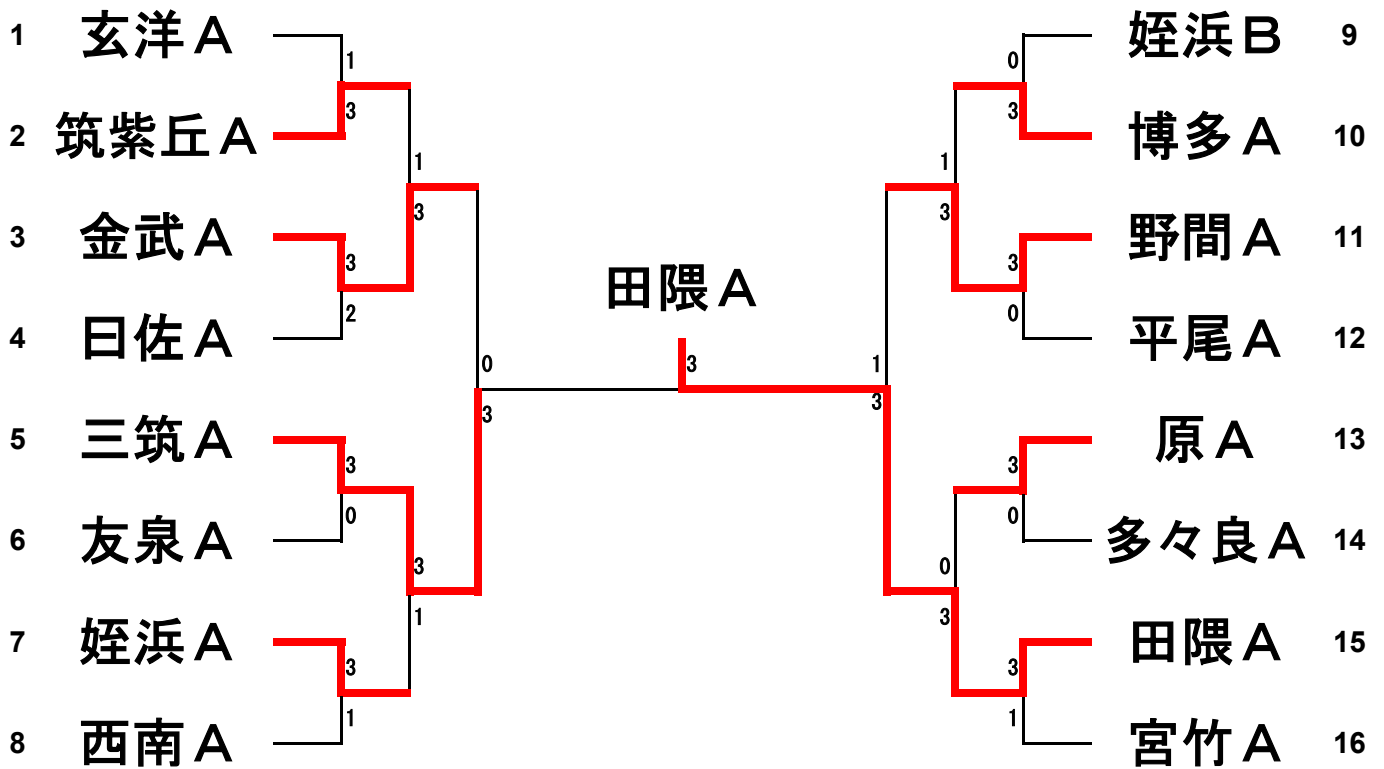

女子A級 決勝トーナメント