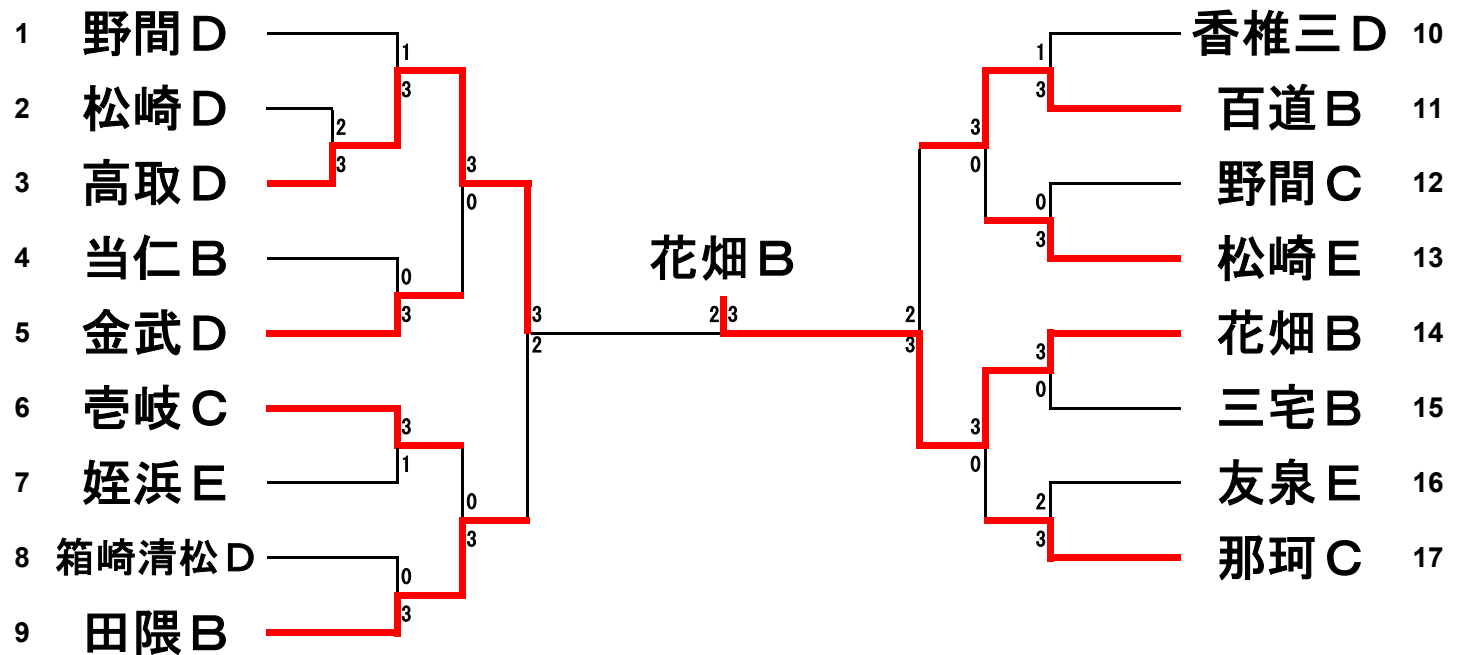

男子B級 決勝トーナメント