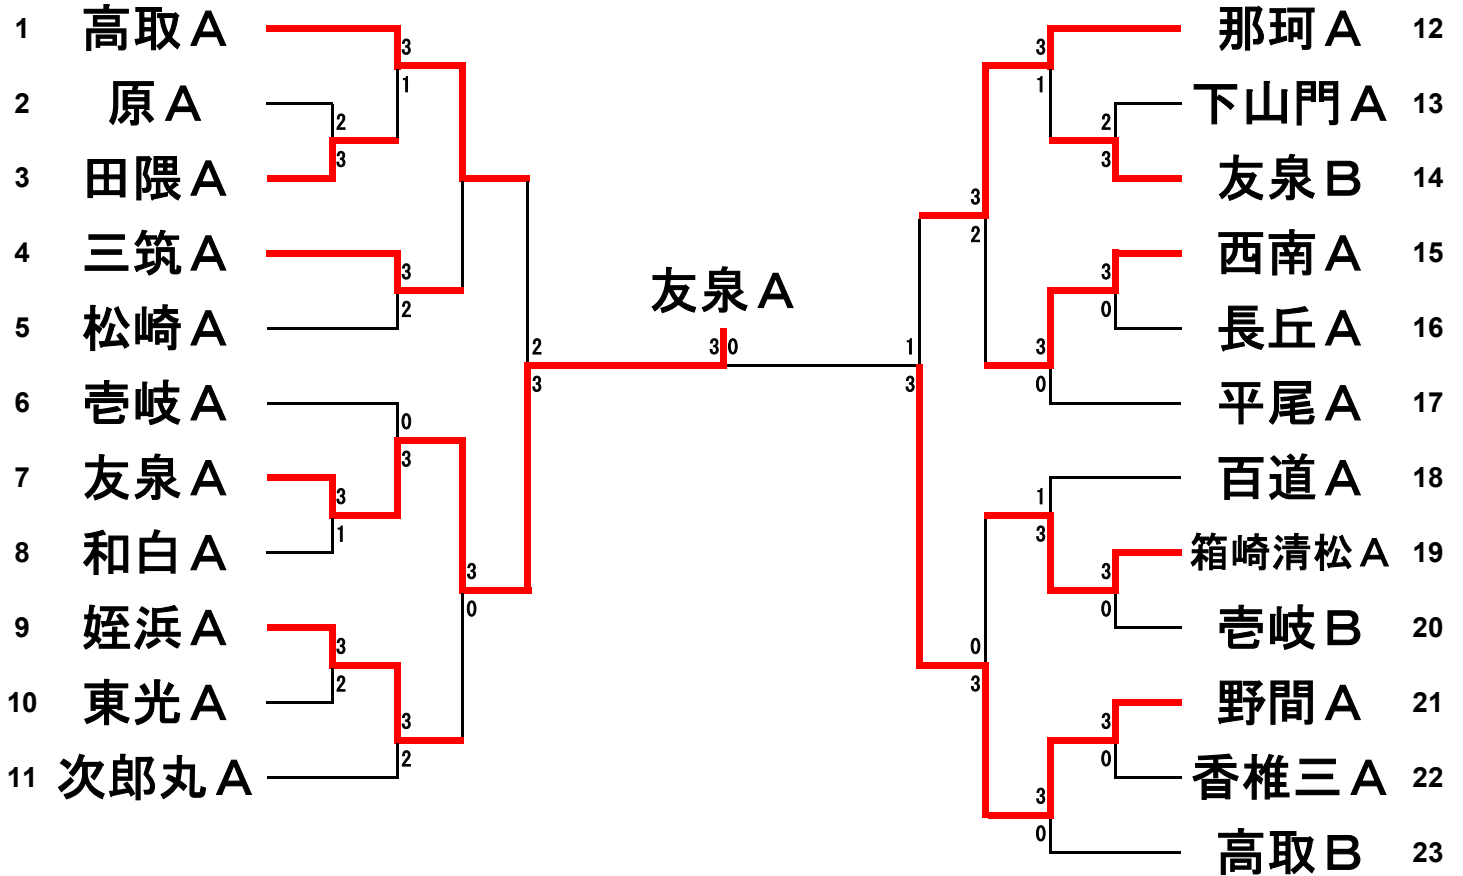

男子A級 決勝トーナメント