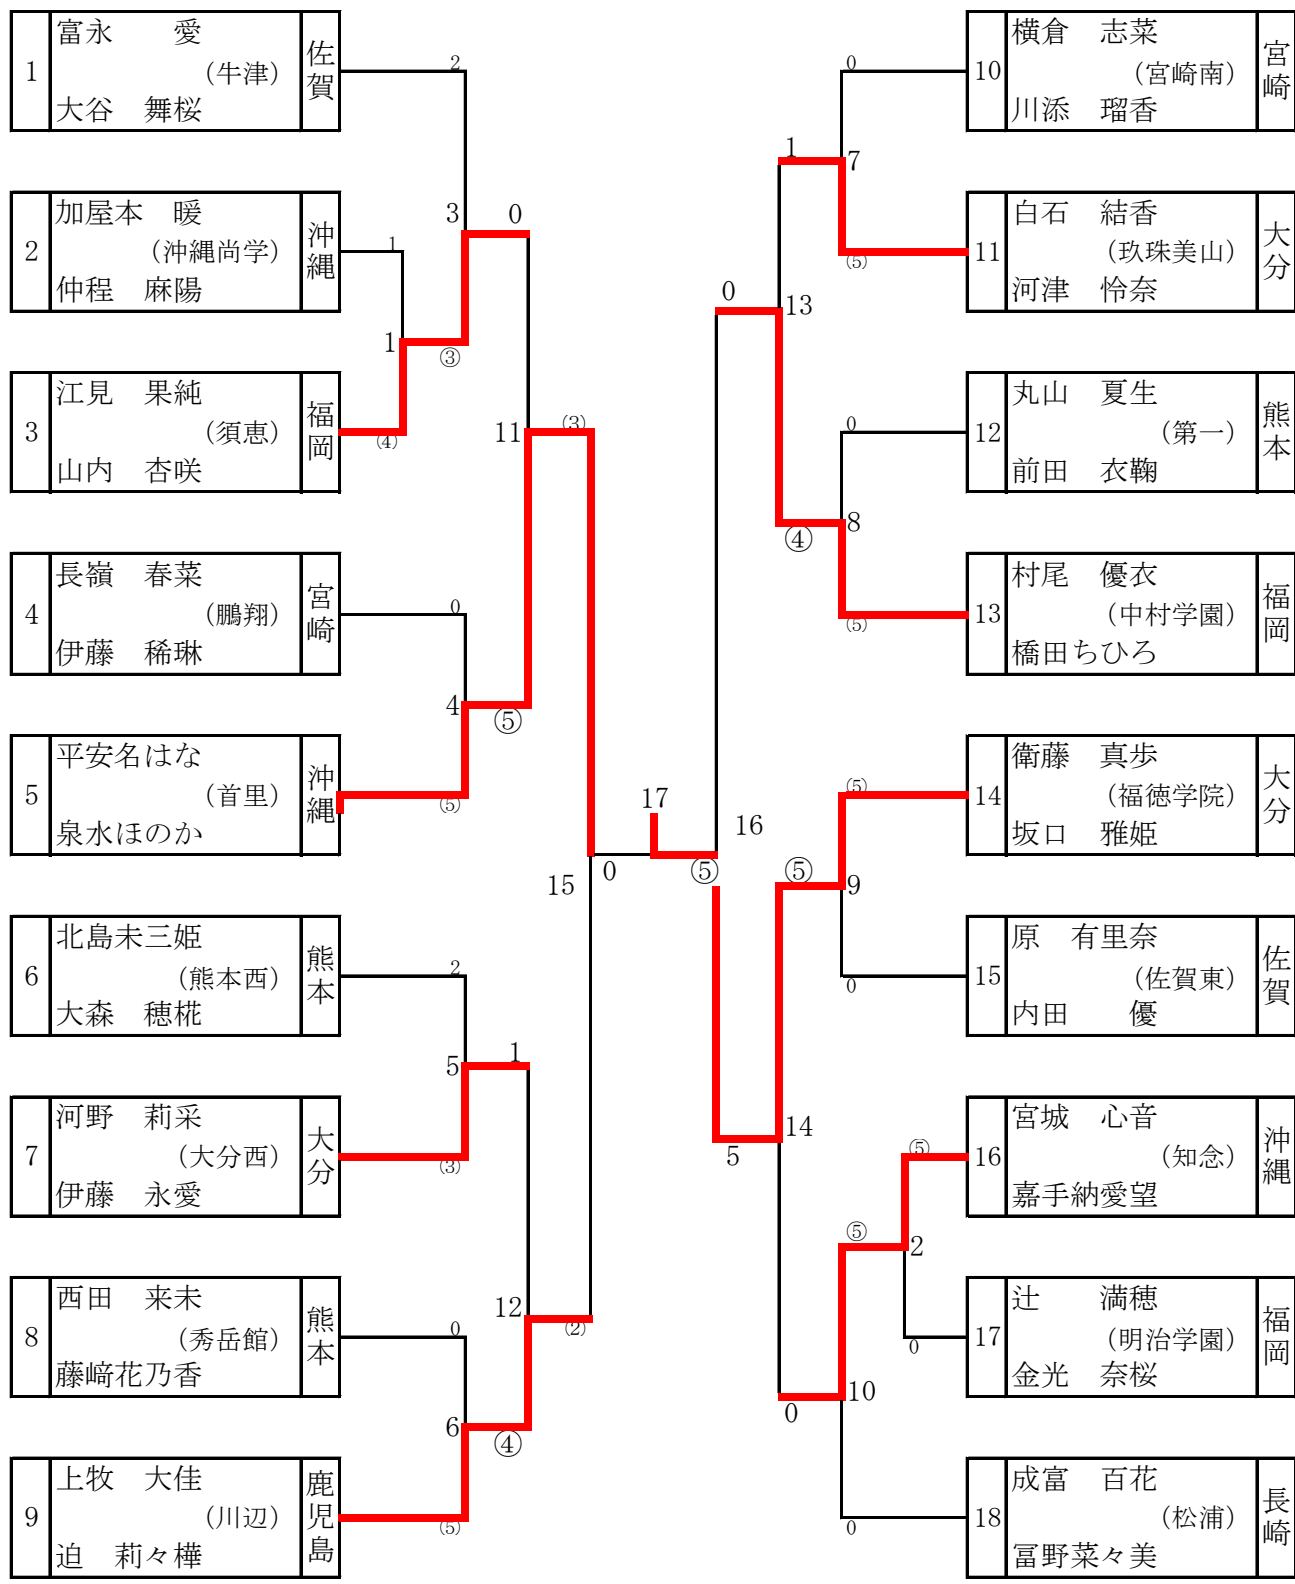

令和4年度全九州高等学校体育大会

第28回全九州高等学校なぎなた競技大会結果

(令和4年6月19日 昭和電工武道スポーツセンター)

○演技競技

優勝	衛藤 真歩・坂口 雅姫	(福德学院高等学校)
2位	平安名 はな・泉水 ほのか	(首里高等学校)
3位	上牧 大佳・迫 莉々樺	(川辺高等学校)
3位	村尾 優衣・橋田 ちひろ	(中村学園女子高等学校)

○試合競技

個人試合

優勝	内田 優	(佐賀東高等学校)
2位	泉水 ほのか	(首里高等学校)
3位	土本 結	(松浦高等学校)
3位	山口 真実	(牛津高等学校)

団体試合

決勝 大分西 1 - 2 首里

優勝	首里高等学校 (沖縄県)
2位	大分西高等学校 (大分県)
3位	松浦高等学校 (長崎県)
3位	熊本西高等学校 (熊本県)

演技競技

Dリーグ 第2試合会場

選手名	⑩ 泉水ほのか (首里)	⑪ 伊藤永愛 (大分西)	⑫ 鳩野汐音 (熊本西)	⑬ 山神志乃 (福岡常葉)	勝数	勝本数	順位
⑩ 泉水ほのか		判	メ' 一本勝ち	コ' 反 一本勝ち	3	3	1
⑪ 伊藤永愛	△		判	ス' 一本勝ち	2	2	2
⑫ 鳩野汐音	△	△		メ' 一本勝ち	1	1	3
⑬ 山神志乃	△	△	△		0	0	4
負本数							
負者数							

個人試合 (決勝トーナメント)

第1試合場

(Aリーグ1位)

長崎県	土本 結 (松浦)
-----	--------------

判定

判定

第2試合場

(Cリーグ1位)

団体試合 (決勝トーナメント)

第1試合場

(Aリーグ1位)

第2試合場

(Aリーグ2位)