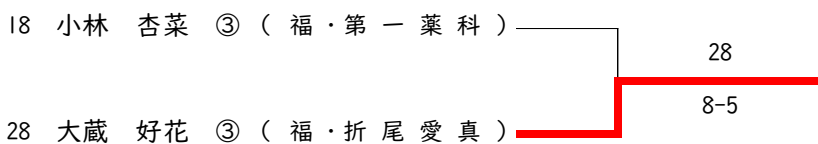

令和4年度 全九州高等学校体育大会
第57回 全九州高等学校テニス競技大会

《 女子シングルス 》

3位決定戦