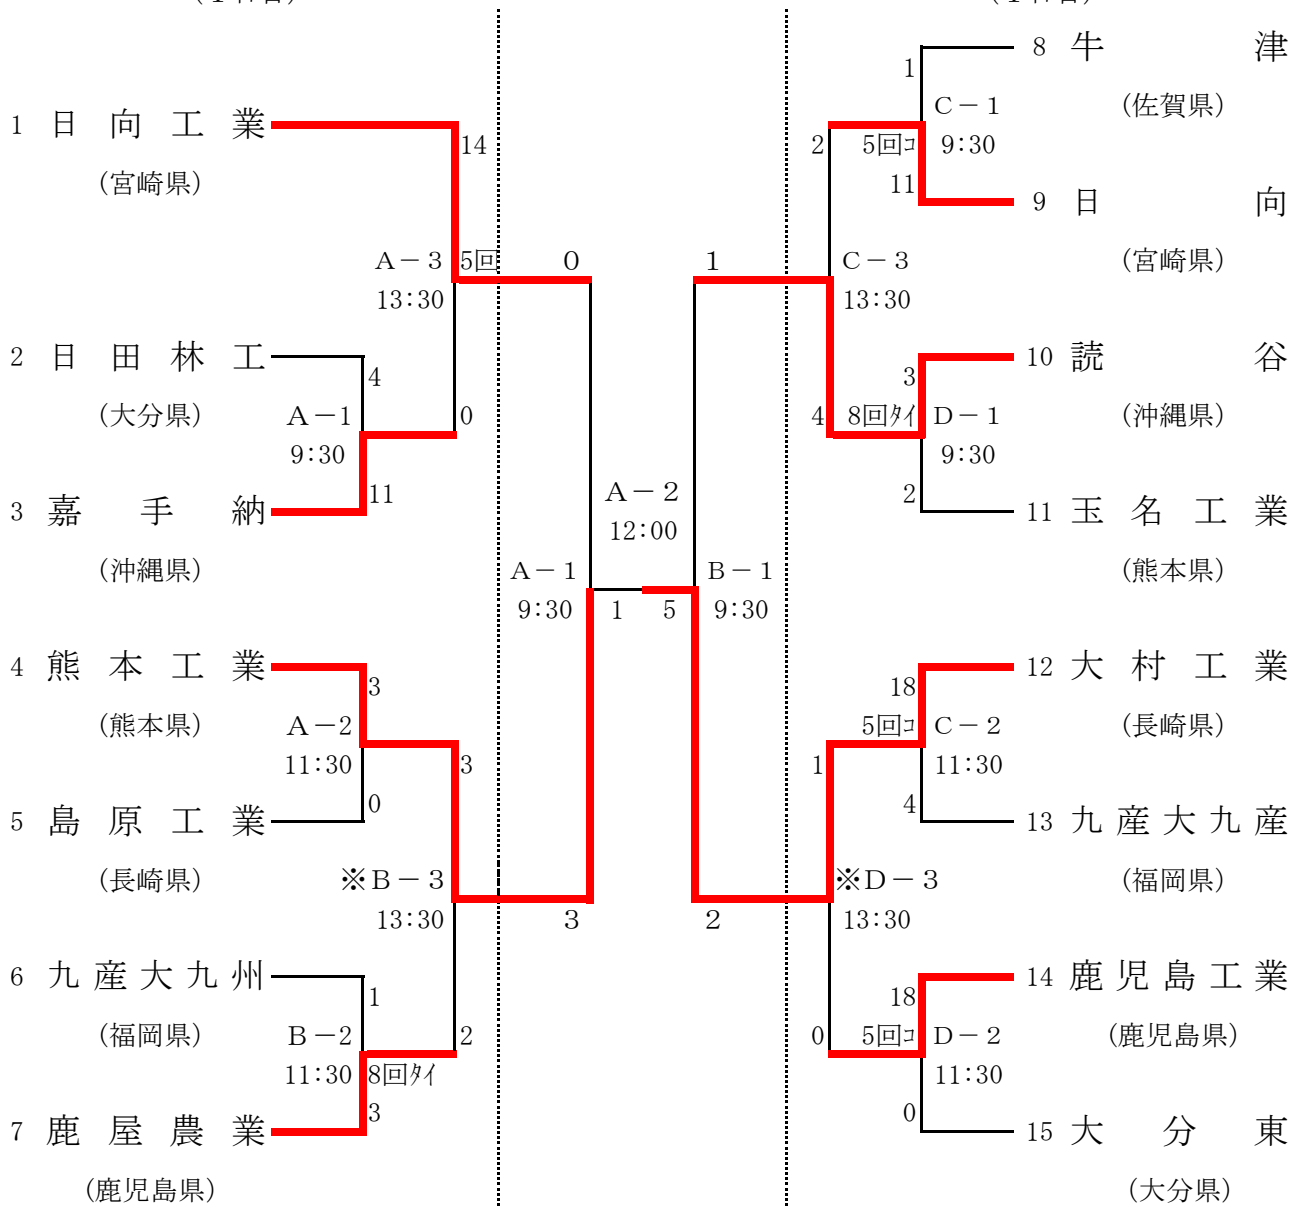

# 男子第46回 全九州高等学校ソフトボール競技大会

## 男子結果

長崎県立大村工業高等学校(4年ぶり9回目)

(1日目)

(1日目)

※注: 1日目の第三試合は、勝ち上がりを考慮するため開始時間(13:30予定)を各球場で判断いたします。

A: 宮崎市清武総合運動公園 sokkenスタジアム

B: 宮崎市清武総合運動公園 第2野球場

C: ひなた宮崎県総合運動公園 運動広場B