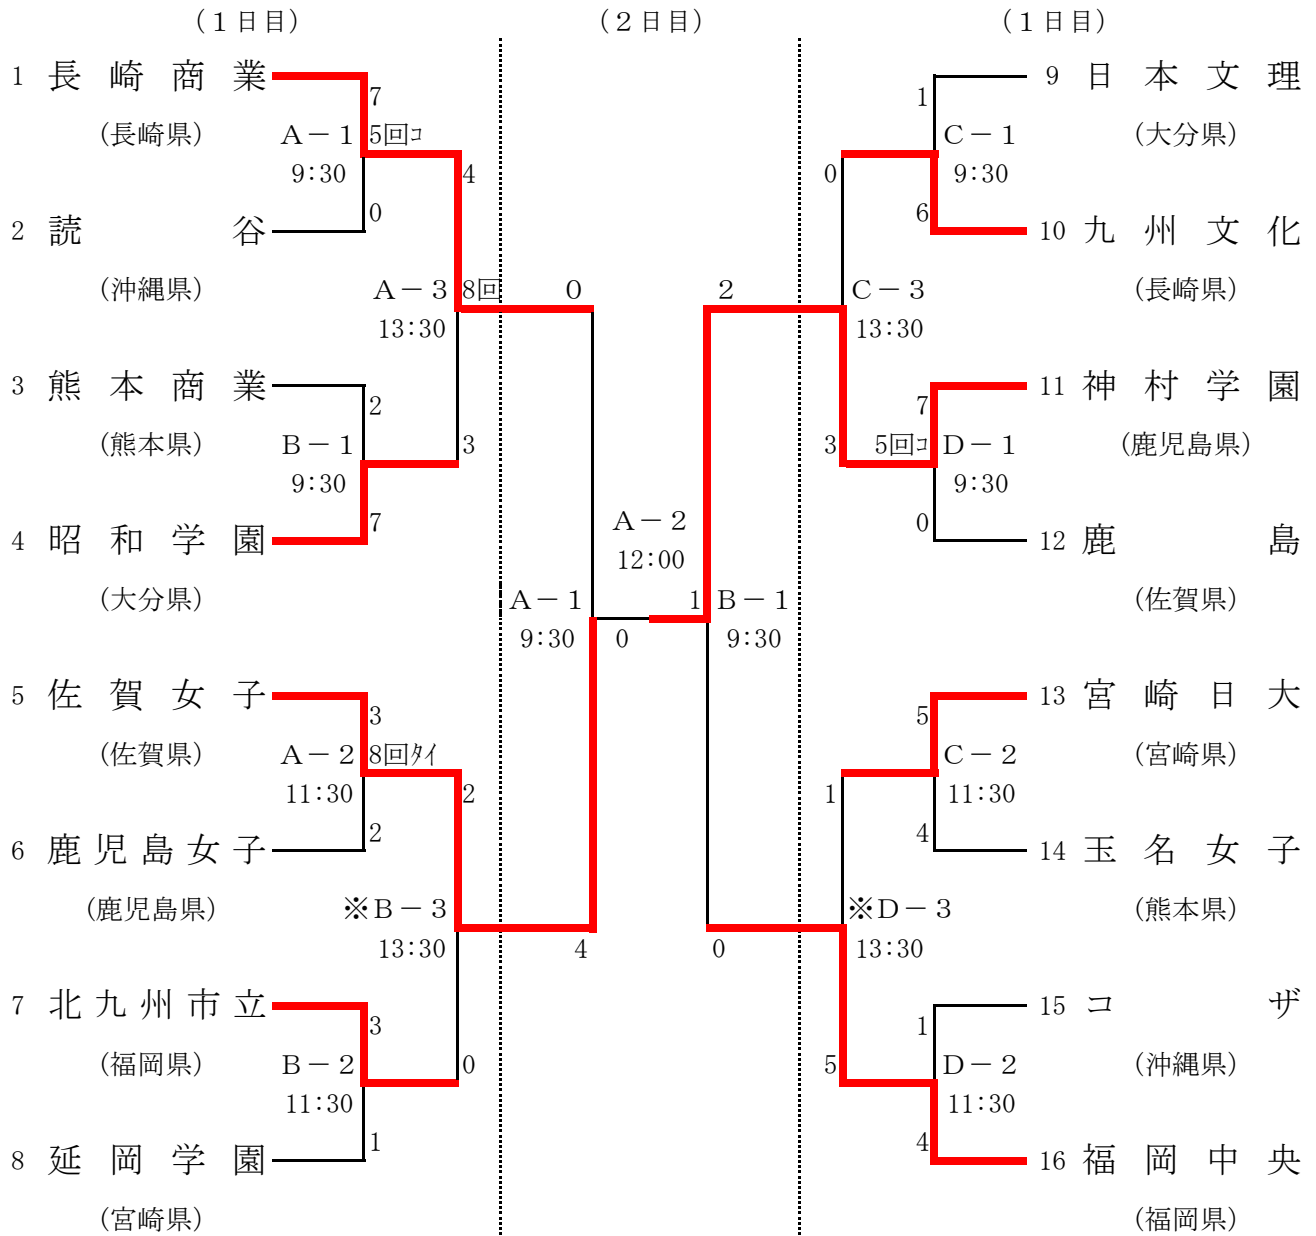

# 女子第74回 全九州高等学校ソフトボール競技大会

## 女子結果

神村学園高等部(7年ぶり6回目)

※注: 1日目の第三試合は、勝ち上がりを考慮するため開始時間(13:30予定)を各球場で判断いたします。

A: ひなた宮崎県総合運動公園 ひむかスタジアム

B: ひなた宮崎県総合運動公園 軟式B

C: ひなた宮崎県総合運動公園 運動広場A

D: ひなた宮崎県総合運動公園 運動広場C