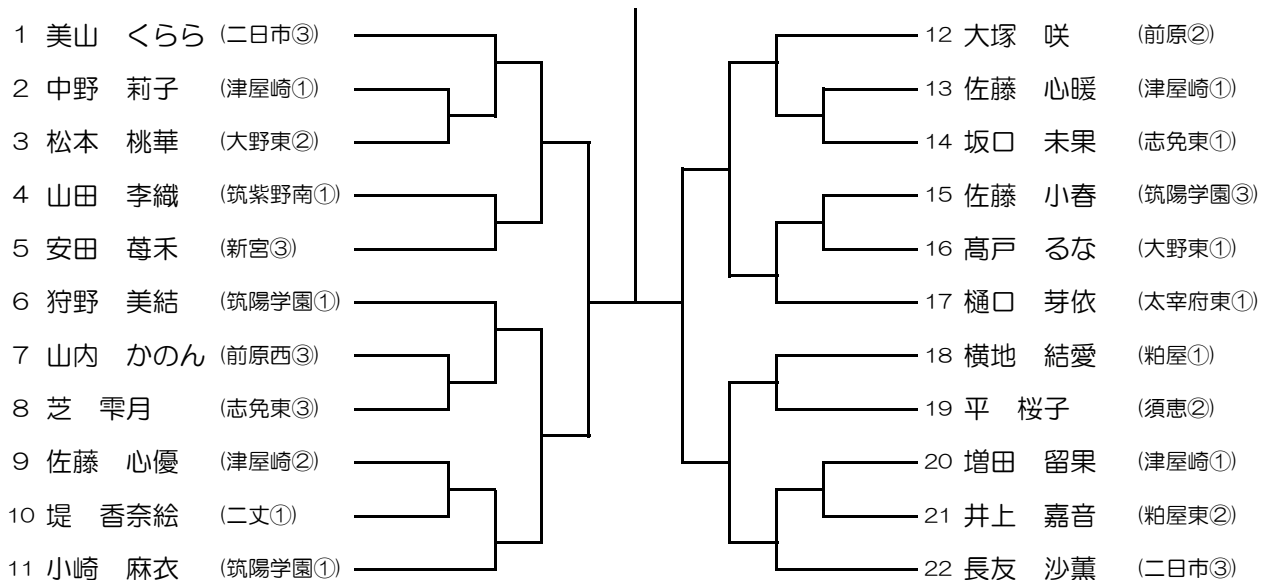

第8回筑前地区中学校テニス大会

2022年7月16日（土）,17日（日）,予備日23日(土) 春日公園テニスコート

男子団体

1校しか参加申込がなかったため、筑陽学園中学校の県大会出場が決定しました。

女子団体

1校しか参加申込がなかったため、筑陽学園中学校の県大会出場が決定しました。

第8回筑前地区中学校テニス大会

2022年7月16日(土),17日(日),予備日23日(土) 春日公園テニスコート

男子シングルス

【5~8位決定戦】

【3位決定戦】

【9、10位決定戦】

【7位決定戦】

第8回筑前地区中学校テニス大会

2022年7月16日(土),17日(日),予備日23日(土) 春日公園テニスコート

女子シングルス

女子ダブルス

【3位決定戦】