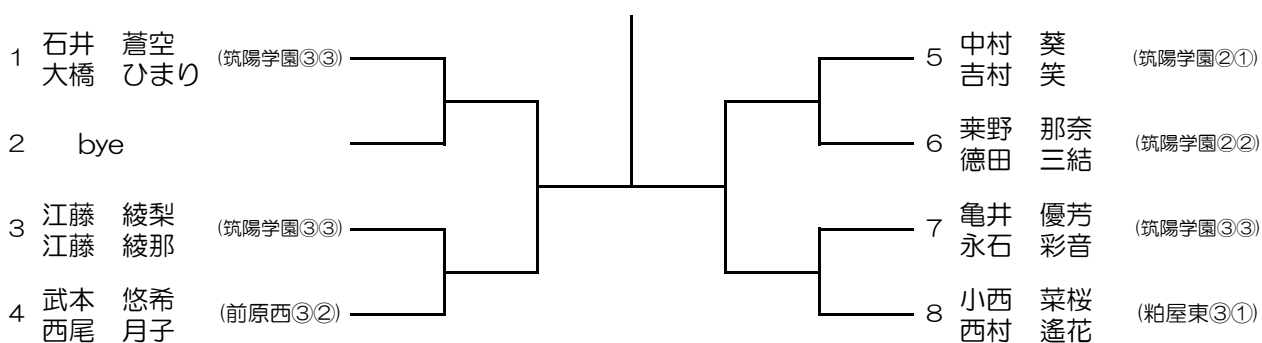

【5～8位決定戦】

【3位決定戦】

第8回筑前地区中学校テニス大会

2022年7月16日(土),17日(日),予備日23日(土) 春日公園テニスコート

男子ダブルス

【3位決定戦】

第8回筑前地区中学校テニス大会

2022年7月16日(土),17日(日),予備日23日(土) 春日公園テニスコート

女子ダブルス

【3位決定戦】