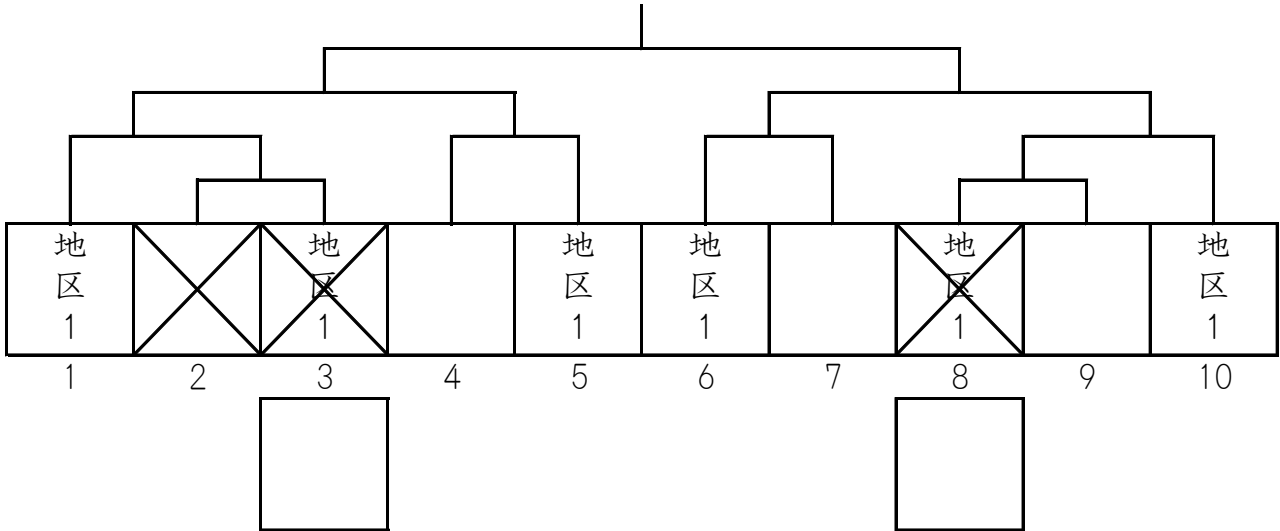

県大会出場枠に満たない地区の補充割り当て

【団体戦】

	福岡	北九州	筑前	筑後	京築	筑豊
男子	2→5	2	2→1	2→4	1→0	1→0
女子	2→4	2→1	2→1	2→3	1→0	1→0

＜男子＞

＜女子＞

【個人戦】

	福岡	北九州	筑前	筑後	京築	筑豊
男子S	7	6	10	7	1	1
女子S	6→7	5	5→6	5	2→0	1
男子D	4→5	3	4	3→4	1→0	1→0
女子D	3→4	3	5	3	1→0	1

第8回筑前地区中学校テニス大会

2022年7月16日（土）,17日（日）,予備日23日(土) 春日公園テニスコート

男子団体

1校しか参加申込がなかったため、筑陽学園中学校の県大会出場が決定しました。

女子団体

1校しか参加申込がなかったため、筑陽学園中学校の県大会出場が決定しました。

第8回筑前地区中学校テニス大会

2022年7月16日(土),17日(日),予備日23日(土) 春日公園テニスコート

女子ダブルス

【3位決定戦】