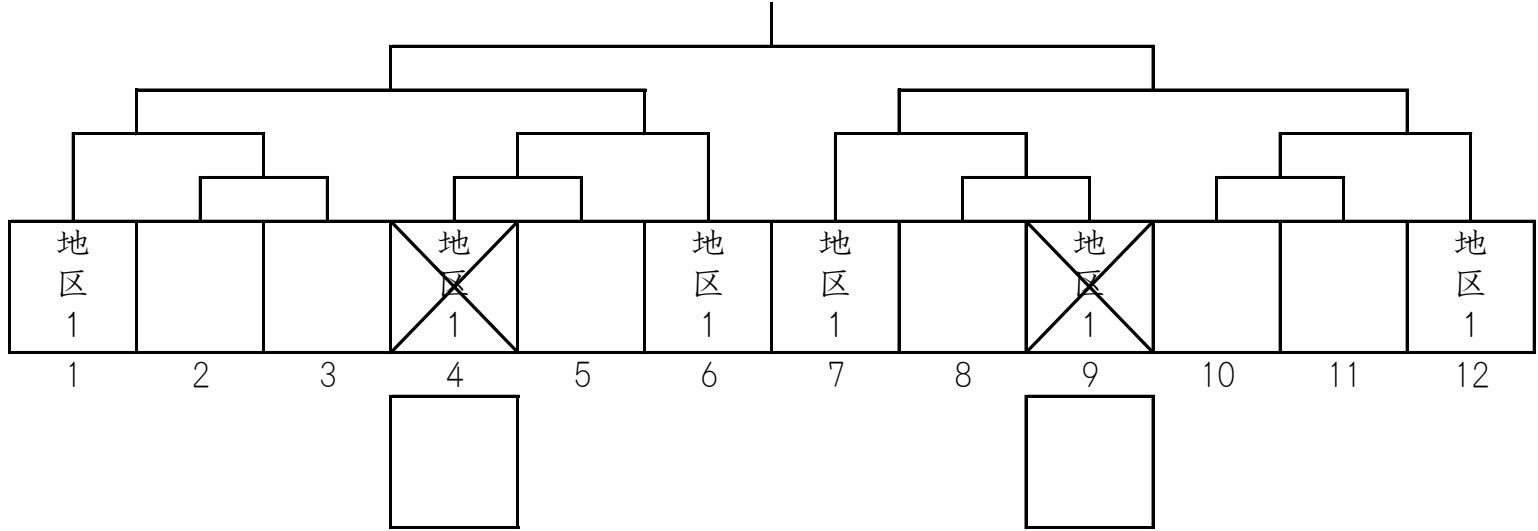

県大会出場枠に満たない地区の補充割り当て

【団体戦】

	福岡	北九州	筑前	筑後	京築	筑豊
男子	2→5	2	2→1	2→4	1→0	1→0
女子	2→4	2→1	2→1	2→3	1→0	1→0

＜男子＞

＜女子＞

【個人戦】

	福岡	北九州	筑前	筑後	京築	筑豊
男子S	7	6	10	7	1	1
女子S	6→7	5	5→6	5	2→0	1
男子D	4→5	3	4	3→4	1→0	1→0
女子D	3→4	3	5	3	1→0	1

第8回筑前地区中学校テニス大会

2022年7月16日（土）,17日（日）,予備日23日(土) 春日公園テニスコート

男子団体

1校しか参加申込がなかったため、筑陽学園中学校の県大会出場が決定しました。

女子団体

1校しか参加申込がなかったため、筑陽学園中学校の県大会出場が決定しました。

第8回筑前地区中学校テニス大会

2022年7月16日(土),17日(日),予備日23日(土) 春日公園テニスコート

女子ダブルス

【3位決定戦】