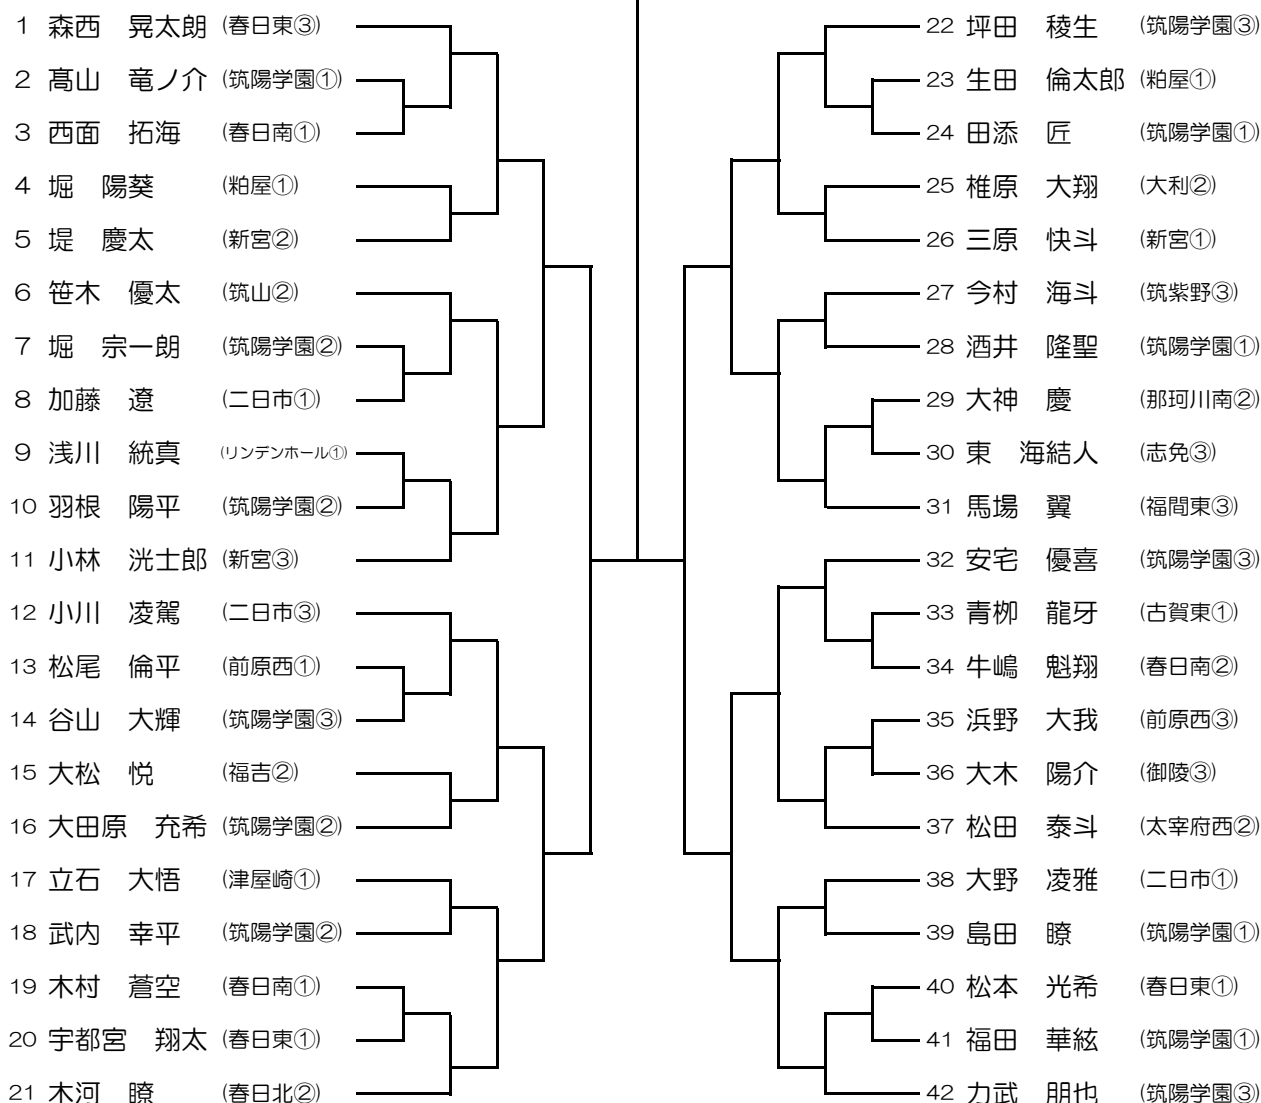

第8回筑前地区中学校テニス大会

2022年7月16日(土),17日(日),予備日23日(土) 春日公園テニスコート

男子シングルス