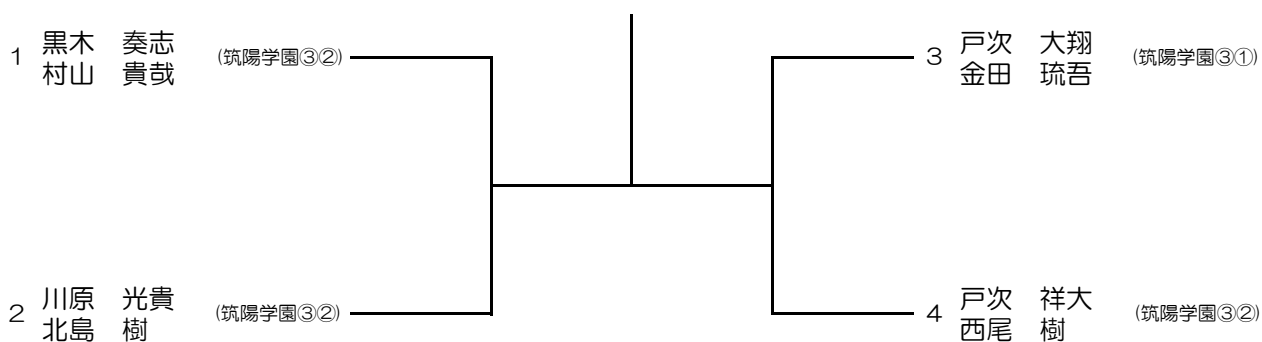

【5～8位決定戦】

【3位決定戦】

第8回筑前地区中学校テニス大会

2022年7月16日(土),17日(日),予備日23日(土) 春日公園テニスコート

男子ダブルス

【3位決定戦】

第8回筑前地区中学校テニス大会

2022年7月16日(土),17日(日),予備日23日(土) 春日公園テニスコート

女子ダブルス

【3位決定戦】