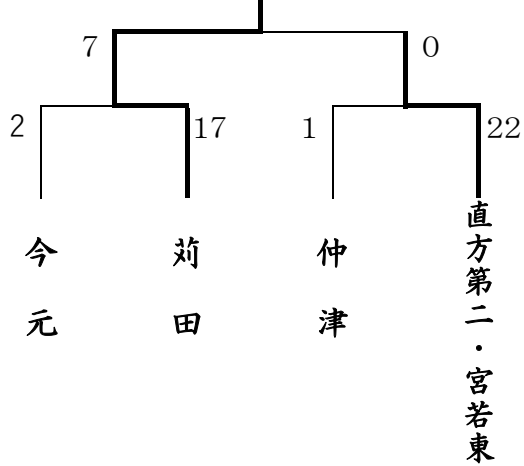

令和4年度 第20回平尾台カップ中学校野球大会トーナメント表

第1日目 (8月20日(土)) 予選

①9:00～ ②11:00～ ③13:00～

A (行橋中G会場) パート

B (長峡中G会場) パート

C (今元中G会場) パート

D (中山G会場) パート

1日目	行橋中G会場 (Aパート)	長峡中G会場 (Bパート)
第1試合 9:00～	① 宮若西・小竹・鞍手 VS 新津	① 長峡 VS 犀川・勝山
第2試合 11:00～	② 行橋 VS 育徳館	② 上毛 VS 湯川
第3試合 13:00～	③ ①の勝者 VS ②の勝者	③ ①の勝者 VS ②の勝者

《 Aパート 》
 1位 新津
 2位 行橋

《 Bパート 》
 1位 長峡
 2位 上毛・千束・合岩

1日目	今元中G会場 (Cパート)	中山G会場 (Dパート)
第1試合 9:00～	① 今元 VS 苅田	① 豊津 VS 中京
第2試合 11:00～	② 仲津 VS 直方第二・宮若東	② 泉 VS 二島
第3試合 13:00～	③ ①の勝者 VS ②の勝者	③ ①の勝者 VS ②の勝者

《 Cパート 》
 1位 苅田
 2位 直方第二・宮若東

《 Dパート 》
 1位 二島
 2位 中京

令和4年度 第20回平尾台カップ中学校野球大会トーナメント表

第2日目 (8月21日(日)) 順位決定戦
 ①9:00～ ②11:00～

2日目		行橋中・泉中会場 (決勝トーナメント)
第1試合	9:00～	① 行橋 VS 長峽
第1試合	9:00～	② 苅田 VS 二島
第2試合	11:00～	③ 長峽 VS 苅田
第2試合	11:00～	④ 行橋 VS 二島