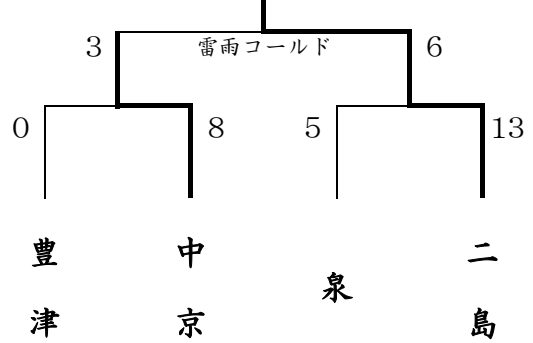

令和4年度 第20回平尾台カップ中学校野球大会トーナメント表

第1日目 (8月20日(土)) 予選

①9:00～ ②11:00～ ③13:00～

A (行橋中G会場) パート

B (長峡中G会場) パート

C (今元中G会場) パート

D (中山G会場) パート

1日目	行橋中G会場 (Aパート)	長峡中G会場 (Bパート)
第1試合 9:00～	① 宮若西・小竹・鞍手 VS 新津	① 長峡 VS 犀川・勝山
第2試合 11:00～	② 行橋 VS 育徳館	② 上毛 VS 湯川
第3試合 13:00～	③ ①の勝者 VS ②の勝者	③ ①の勝者 VS ②の勝者

《 Aパート 》
 1位 新津
 2位 行橋

《 Bパート 》
 1位 長峡
 2位 上毛・千束・合岩

1日目	今元中G会場 (Cパート)	中山G会場 (Dパート)
第1試合 9:00～	① 今元 VS 苅田	① 豊津 VS 中京
第2試合 11:00～	② 仲津 VS 直方第二・宮若東	② 泉 VS 二島
第3試合 13:00～	③ ①の勝者 VS ②の勝者	③ ①の勝者 VS ②の勝者

《 Cパート 》
 1位 苅田
 2位 直方第二・宮若東

《 Dパート 》
 1位 二島
 2位 中京

令和4年度 第20回平尾台カップ中学校野球大会トーナメント表

第2日目 (8月21日(日)) 順位決定戦
 ①9:00～ ②11:00～

2日目		行橋中・泉中会場 (決勝トーナメント)
第1試合	9:00～	① 行橋 VS 長峽
第1試合	9:00～	② 苅田 VS 二島
第2試合	11:00～	③ 長峽 VS 苅田
第2試合	11:00～	④ 行橋 VS 二島