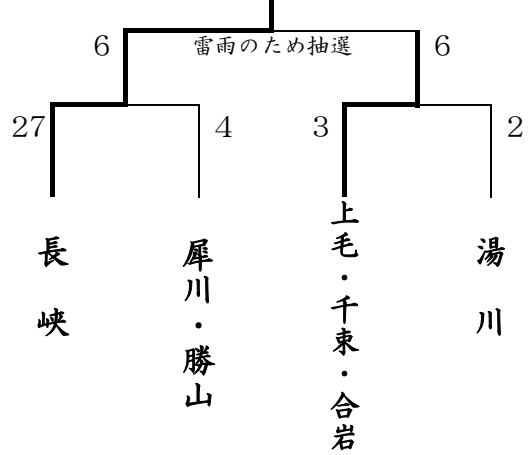

令和4年度 第20回平尾台カップ中学校野球大会トーナメント表

第1日目 (8月20日(土)) 予選

①9:00～ ②11:00～ ③13:00～

A (行橋中G会場) パート

B (長峡中G会場) パート

C (今元中G会場) パート

D (中山G会場) パート

1日目	行橋中G会場 (Aパート)	長峡中G会場 (Bパート)
第1試合 9:00～	① 宮若西・小竹・鞍手 VS 新津	① 長峡 VS 犀川・勝山
第2試合 11:00～	② 行橋 VS 育徳館	② 上毛 VS 湯川
第3試合 13:00～	③ ①の勝者 VS ②の勝者	③ ①の勝者 VS ②の勝者