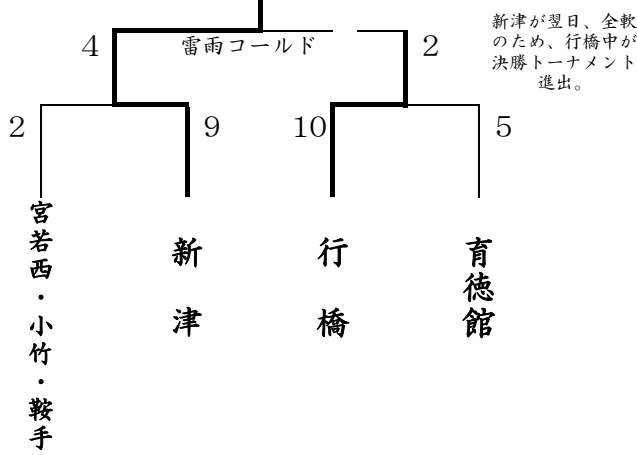

令和4年度 第20回平尾台カップ中学校野球大会トーナメント表

第1日目 (8月20日(土)) 予選

①9:00～ ②11:00～ ③13:00～

A (行橋中G会場) パート

B (長峡中G会場) パート

C (今元中G会場) パート

D (中山G会場) パート

1日目	行橋中G会場 (Aパート)	長峡中G会場 (Bパート)
第1試合 9:00～	① 宮若西・小竹・鞍手 VS 新津	① 長峡 VS 犀川・勝山
第2試合 11:00～	② 行橋 VS 育徳館	② 上毛 VS 湯川
第3試合 13:00～	③ ①の勝者 VS ②の勝者	③ ①の勝者 VS ②の勝者

《 Aパート 》
 1位 新津
 2位 行橋

《 Bパート 》
 1位 長峡
 2位 上毛・千束・合岩

1日目	今元中G会場 (Cパート)	中山G会場 (Dパート)
第1試合 9:00～	① 今元 VS 苅田	① 豊津 VS 中京
第2試合 11:00～	② 仲津 VS 直方第二・宮若東	② 泉 VS 二島
第3試合 13:00～	③ ①の勝者 VS ②の勝者	③ ①の勝者 VS ②の勝者

《 Cパート 》
 1位 苅田
 2位 直方第二・宮若東

《 Dパート 》
 1位 二島
 2位 中京

令和4年度 第20回平尾台カップ中学校野球大会トーナメント表

第2日目 (8月21日(日)) 順位決定戦
 ①9:00～ ②11:00～

2日目		行橋中・泉中会場 (決勝トーナメント)
第1試合	9:00～	① 行橋 VS 長峽
第1試合	9:00～	② 苅田 VS 二島
第2試合	11:00～	③ 長峽 VS 苅田
第2試合	11:00～	④ 行橋 VS 二島