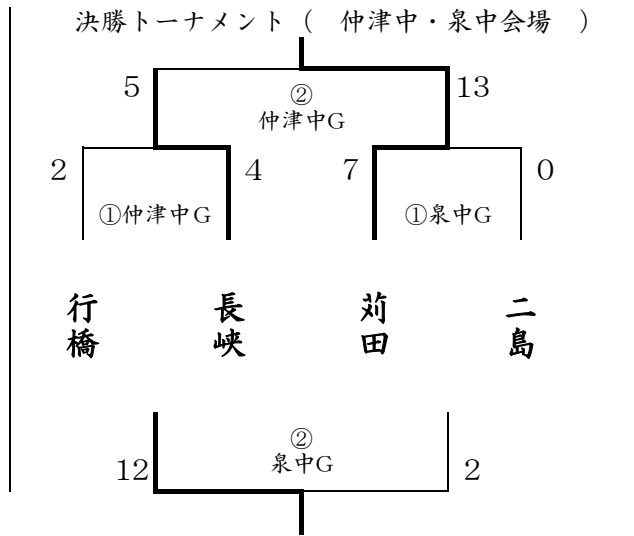

令和4年度 第20回平尾台カップ中学校野球大会トーナメント表

第1日目 (8月20日(土)) 予選

①9:00～ ②11:00～ ③13:00～

A (行橋中G会場) パート

B (長峡中G会場) パート

C (今元中G会場) パート

D (中山G会場) パート

1日目	行橋中G会場 (Aパート)	長峡中G会場 (Bパート)
第1試合 9:00～	① 宮若西・小竹・鞍手 VS 新津	① 長峡 VS 犀川・勝山
第2試合 11:00～	② 行橋 VS 育徳館	② 上毛 VS 湯川
第3試合 13:00～	③ ①の勝者 VS ②の勝者	③ ①の勝者 VS ②の勝者

《 Aパート 》
 1位 新津
 2位 行橋

《 Bパート 》
 1位 長峡
 2位 上毛・千束・合岩

1日目	今元中G会場 (Cパート)	中山G会場 (Dパート)
第1試合 9:00～	① 今元 VS 苅田	① 豊津 VS 中京
第2試合 11:00～	② 仲津 VS 直方第二・宮若東	② 泉 VS 二島
第3試合 13:00～	③ ①の勝者 VS ②の勝者	③ ①の勝者 VS ②の勝者

《 Cパート 》
 1位 苅田
 2位 直方第二・宮若東

《 Dパート 》
 1位 二島
 2位 中京

令和4年度 第20回平尾台カップ中学校野球大会トーナメント表

第2日目 (8月21日(日)) 順位決定戦
 ①9:00～ ②11:00～

2日目		行橋中・泉中会場 (決勝トーナメント)
第1試合	9:00～	① 行橋 VS 長峽
第1試合	9:00～	② 苅田 VS 二島
第2試合	11:00～	③ 長峽 VS 苅田
第2試合	11:00～	④ 行橋 VS 二島