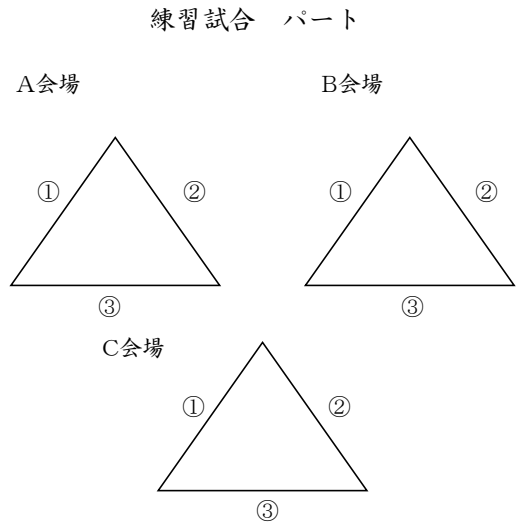

令和4年度 第20回平尾台カップ中学校野球大会トーナメント表

第1日目 (8月20日(土)) 予選

①9:00～ ②11:00～ ③13:00～

A (行橋中G会場) パート

B (長峡中G会場) パート

C (今元中G会場) パート

D (中山G会場) パート

1日目	行橋中G会場 (Aパート)	長峡中G会場 (Bパート)
第1試合 9:00～	① 宮若西・小竹・鞍手 VS 新津	① 長峡 VS 犀川・勝山
第2試合 11:00～	② 行橋 VS 育徳館	② 上毛 VS 湯川
第3試合 13:00～	③ ①の勝者 VS ②の勝者	③ ①の勝者 VS ②の勝者

《 Aパート 》
 1位 新津
 2位 行橋

《 Bパート 》
 1位 長峡
 2位 上毛・千束・合岩

1日目	今元中G会場 (Cパート)	中山G会場 (Dパート)
第1試合 9:00～	① 今元 VS 苅田	① 豊津 VS 中京
第2試合 11:00～	② 仲津 VS 直方第二・宮若東	② 泉 VS 二島
第3試合 13:00～	③ ①の勝者 VS ②の勝者	③ ①の勝者 VS ②の勝者

《 Cパート 》
 1位 苅田
 2位 直方第二・宮若東

《 Dパート 》
 1位 二島
 2位 中京

令和4年度 第20回平尾台カップ中学校野球大会トーナメント表

第2日目 (8月21日(日)) 順位決定戦
 ①9:00～ ②11:00～

2日目		行橋中・泉中会場 (決勝トーナメント)
第1試合	9:00～	① 行橋 VS 長峽
第1試合	9:00～	② 苅田 VS 二島
第2試合	11:00～	③ 長峽 VS 苅田
第2試合	11:00～	④ 行橋 VS 二島