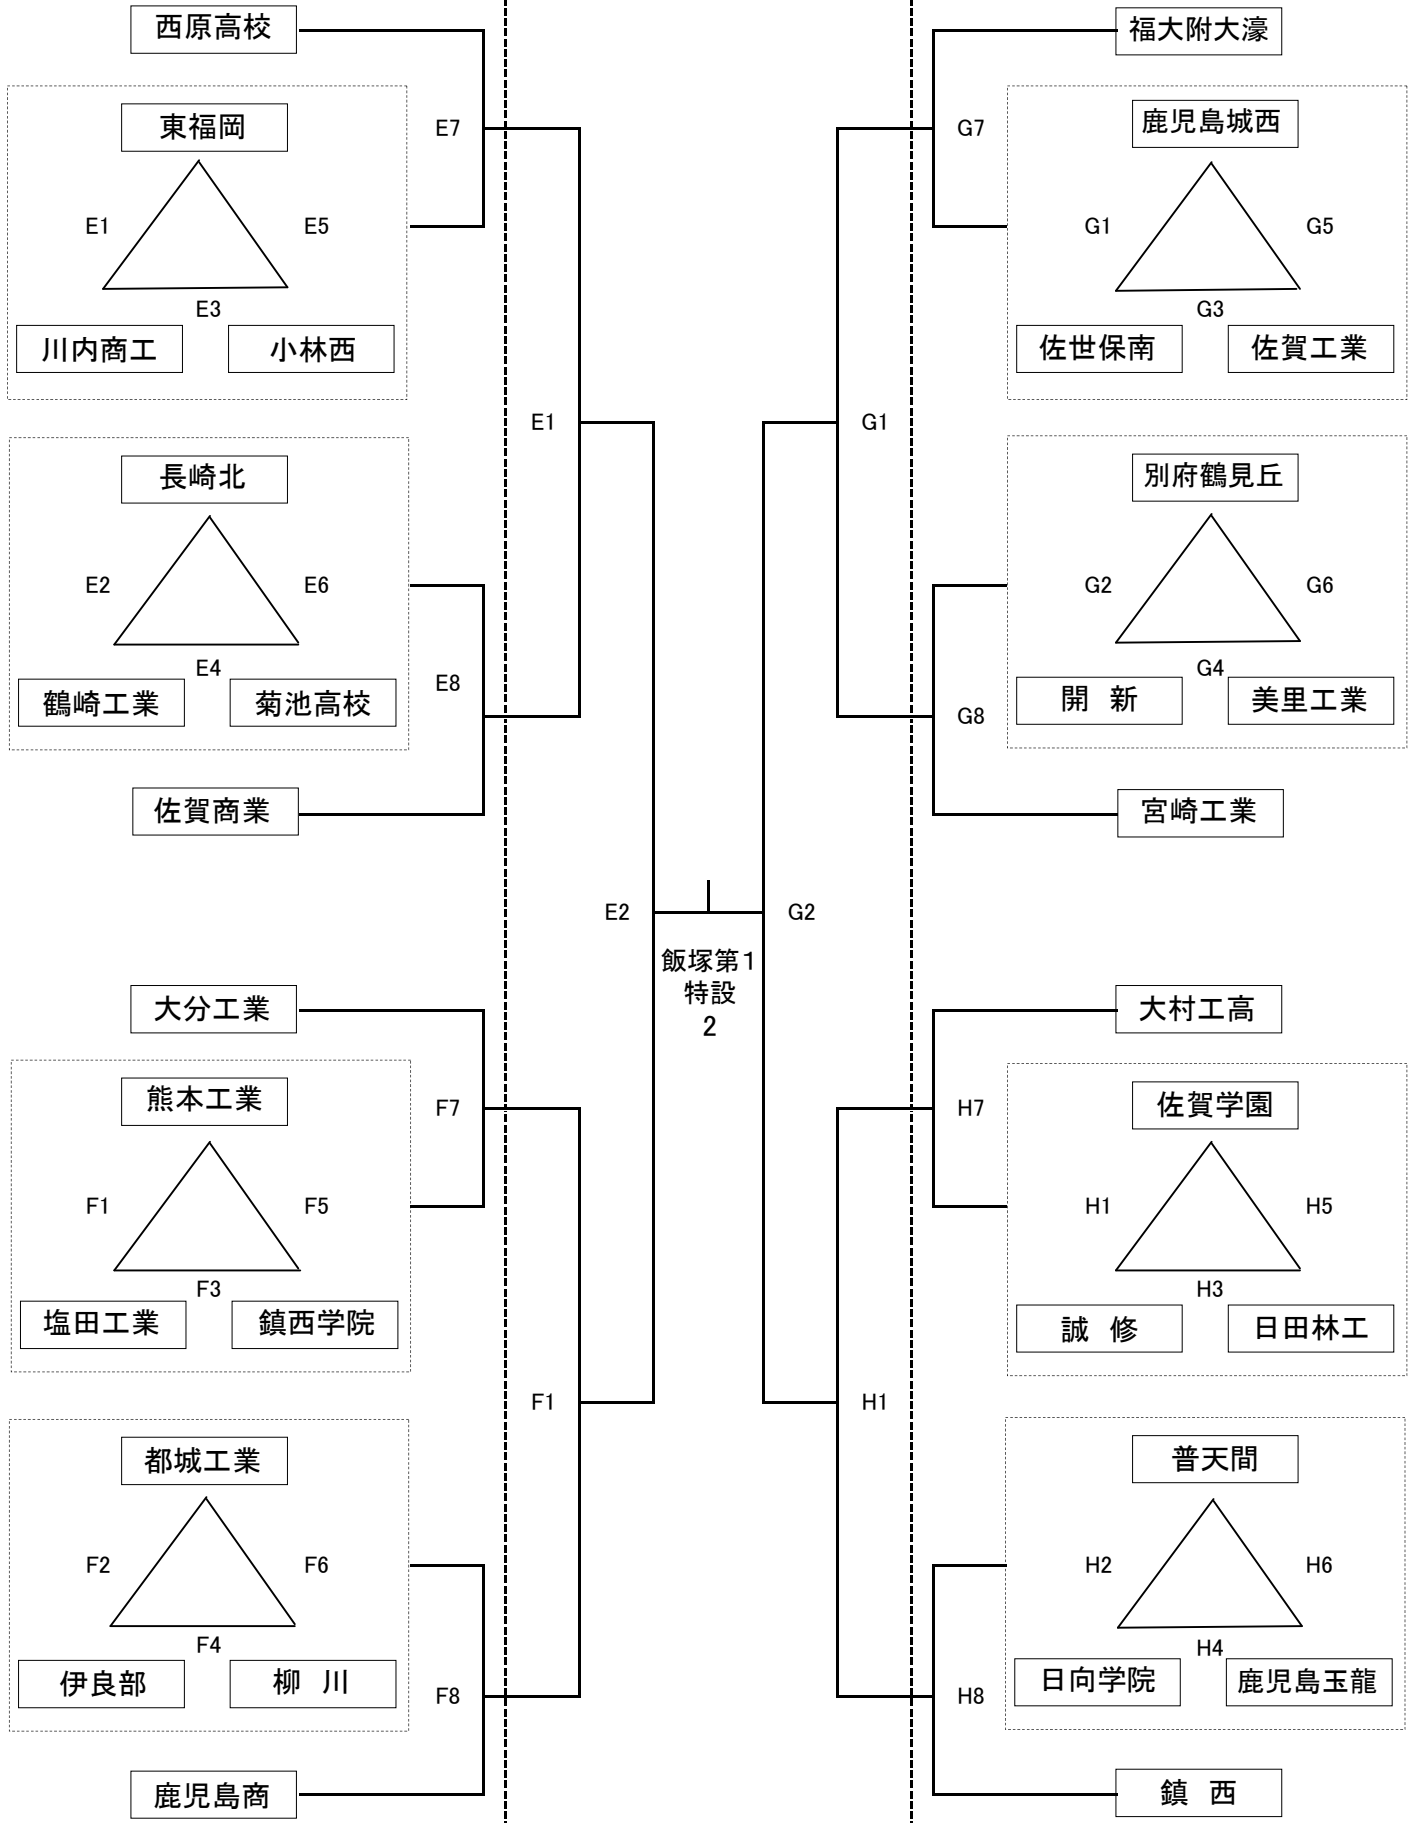

平成24年度 第23回 全九州選抜高等学校バレーボール大会 組合せ(男子の部)

試合開始 9:30(9日) 9:00(10日)
2月9日(土)

E・Fコート近畿大学産業理工学部体育館 2月10日(日)
G・Hコート桂川町総合体育館 2月9日(土)

平成24年度 第23回 全九州選抜高等学校バレーボール大会 組合せ(女子の部)

試合開始 9:30(9日) 9:00(10日)
2月9日(土)

A・Bコート飯塚市飯塚第1体育館
2月10日(日)

C・Dコート飯塚市穂波体育館
2月9日(土)